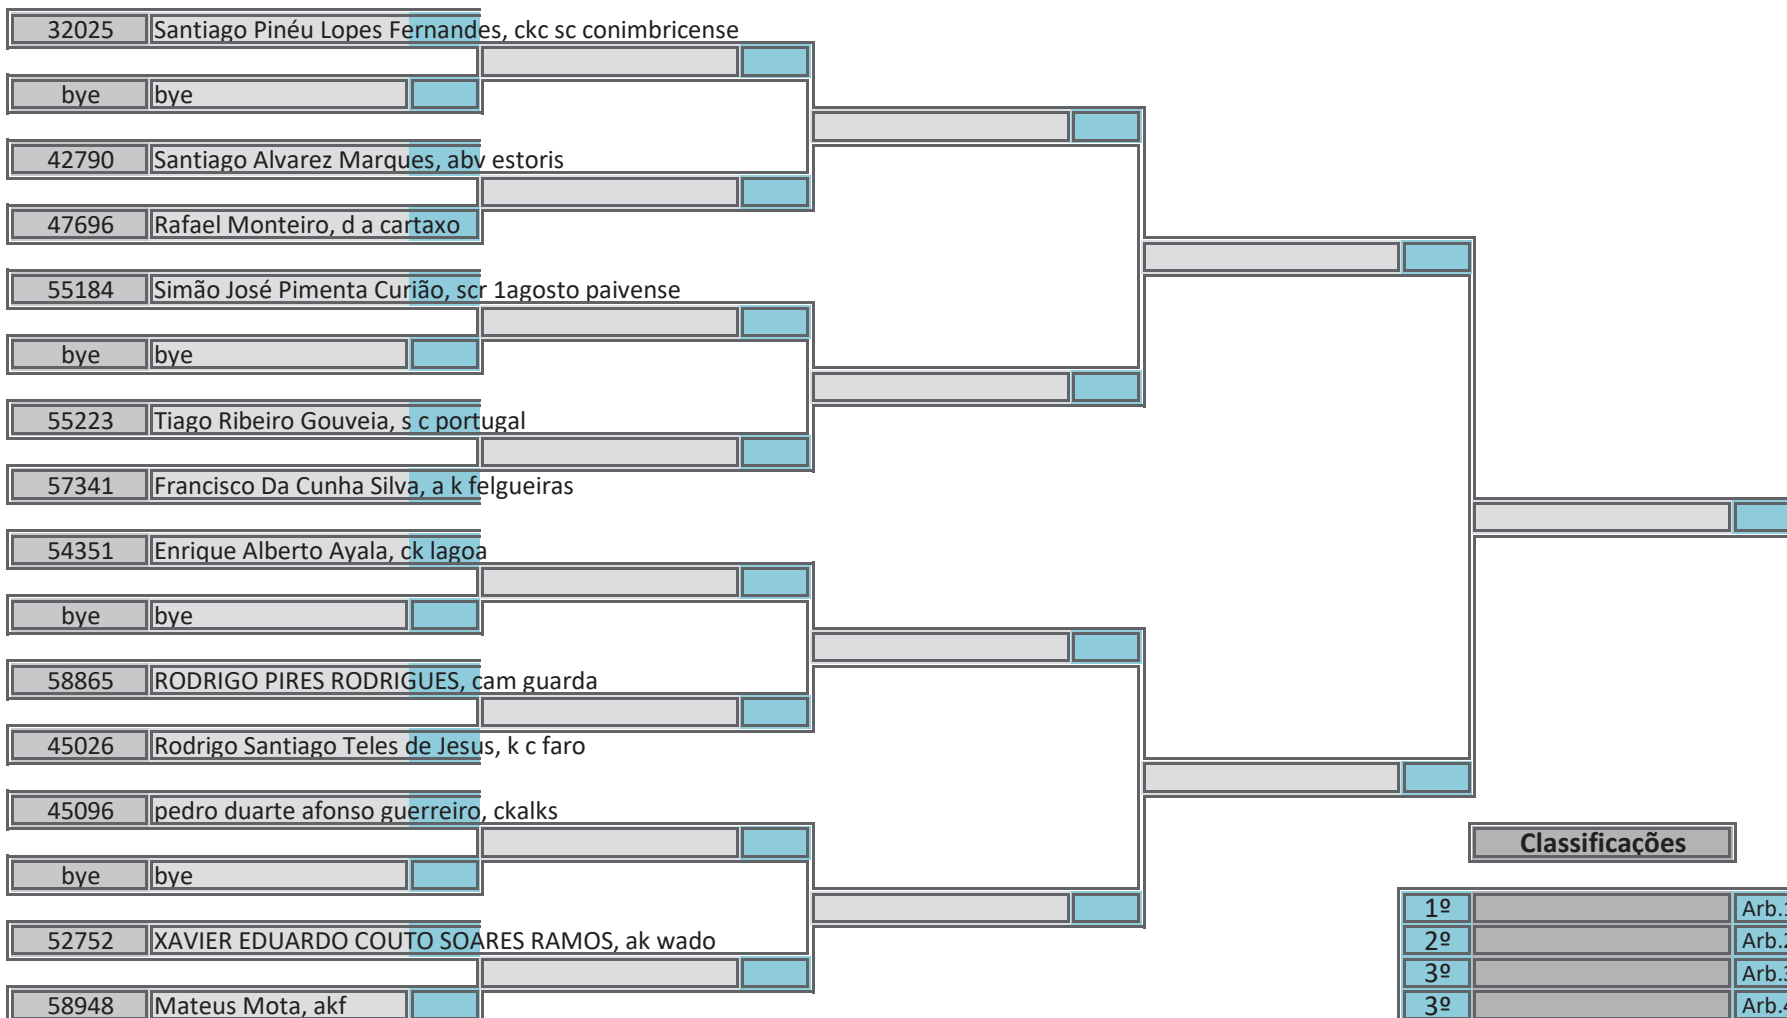

Pavilhão Desportivo de Mealhada, 27 de abril de 2019

23 atletas inscritos, sorteados em 2 poules

Classificações		Arbitragem	
1º		Arb.1	
2º		Arb.2	
3º		Arb.3	
3º		Arb.4	
5º		Arb.5	
5º		Ch.Tat	
7º			
7º			