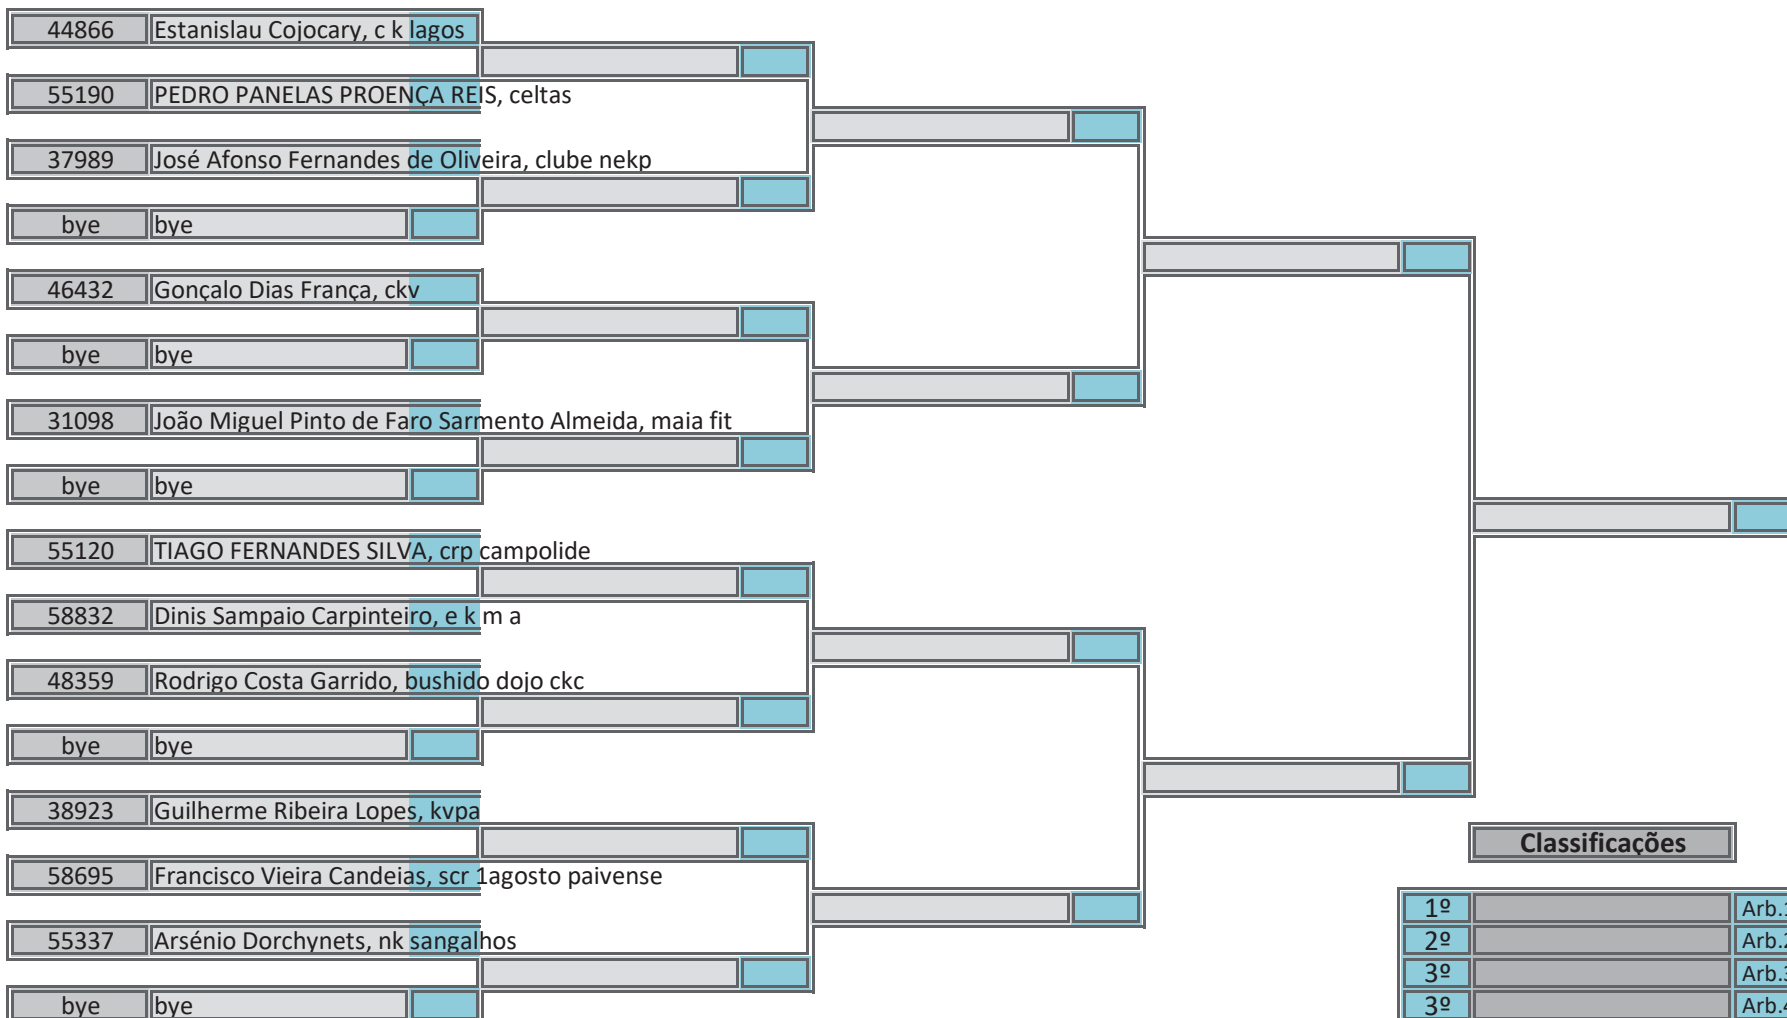

Campeonato Nacional Infantil, Iniciado e Juvenil

Kumite Iniciado Masculino -30kg, Poule A

Pavilhão Desportivo de Mealhada, 27 de abril de 2019

23 atletas inscritos, sorteados em 2 poules

Classificações		Arbitragem	
1º		Arb.1	
2º		Arb.2	
3º		Arb.3	
3º		Arb.4	
5º		Arb.5	
5º		Ch.Tat	
7º			
7º