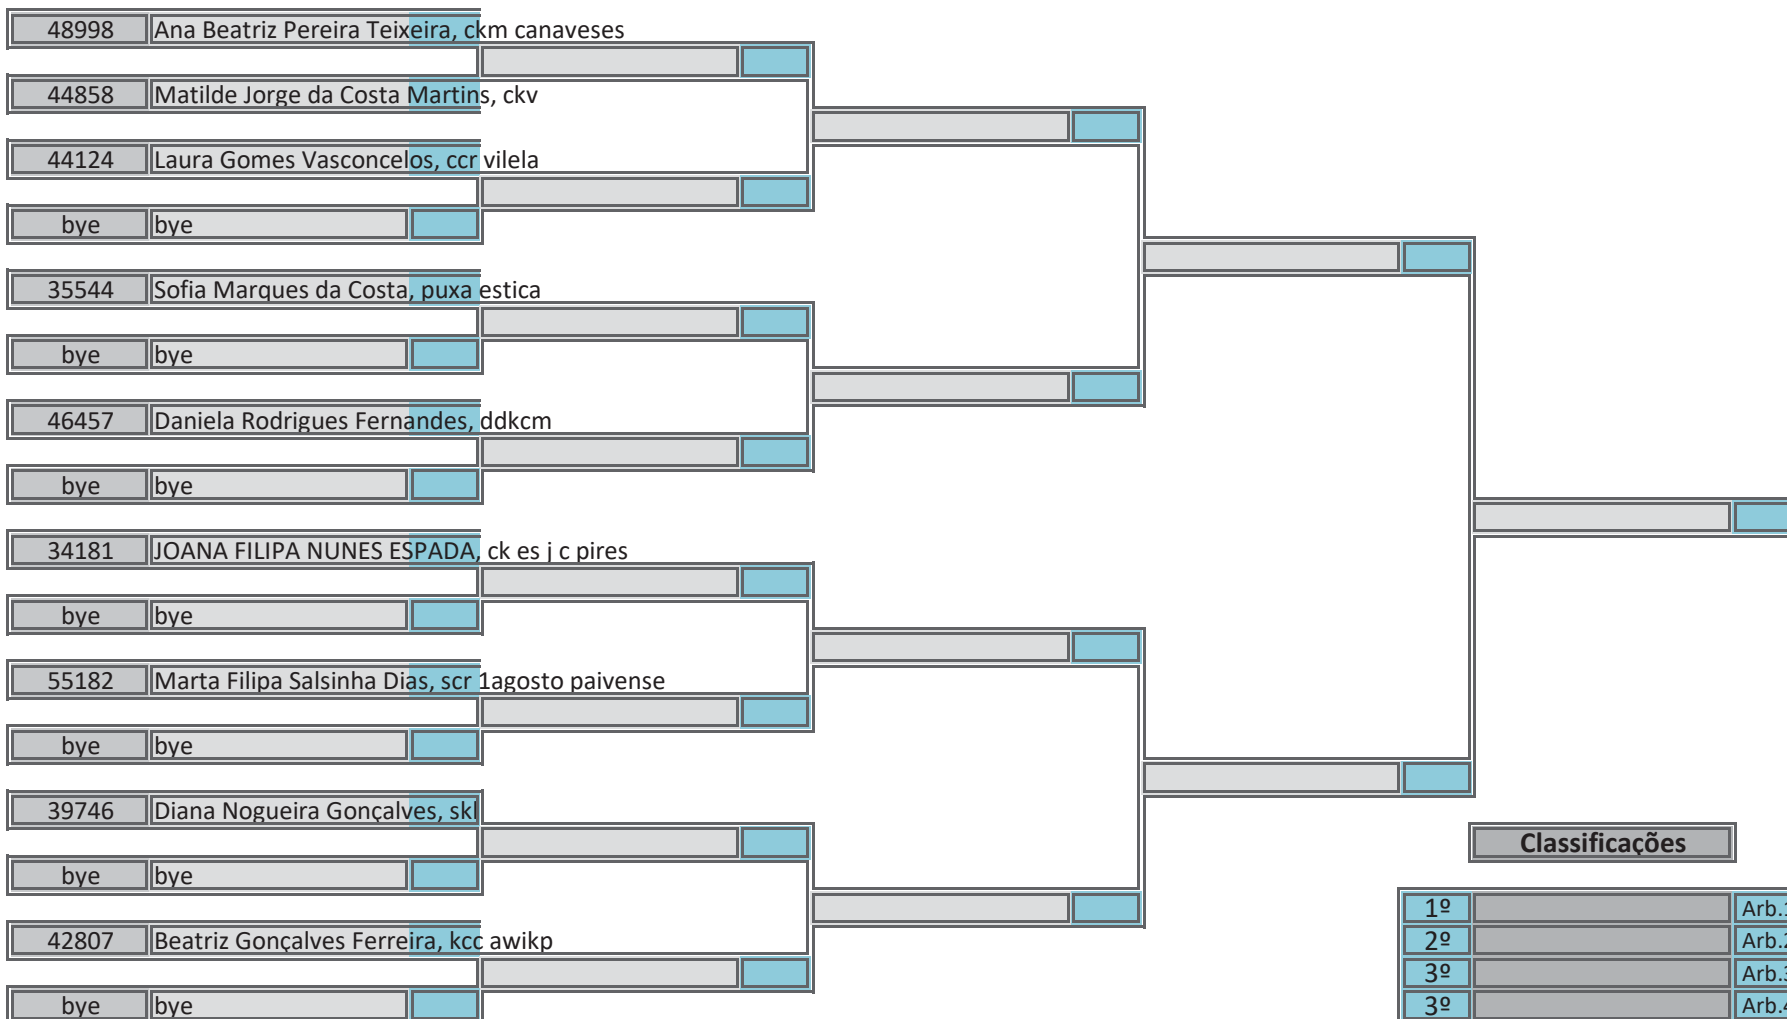

Campeonato Nacional Infantil, Iniciado e Juvenil

Kumite Iniciado Feminino -54kg, Poule B

Pavilhão Desportivo de Mealhada, 27 de abril de 2019

17 atletas inscritos, sorteados em 2 poules

Classificações		Arbitragem	
1º		Arb.1	
2º		Arb.2	
3º		Arb.3	
3º		Arb.4	
5º		Arb.5	
5º		Ch.Tat	
7º			
7º