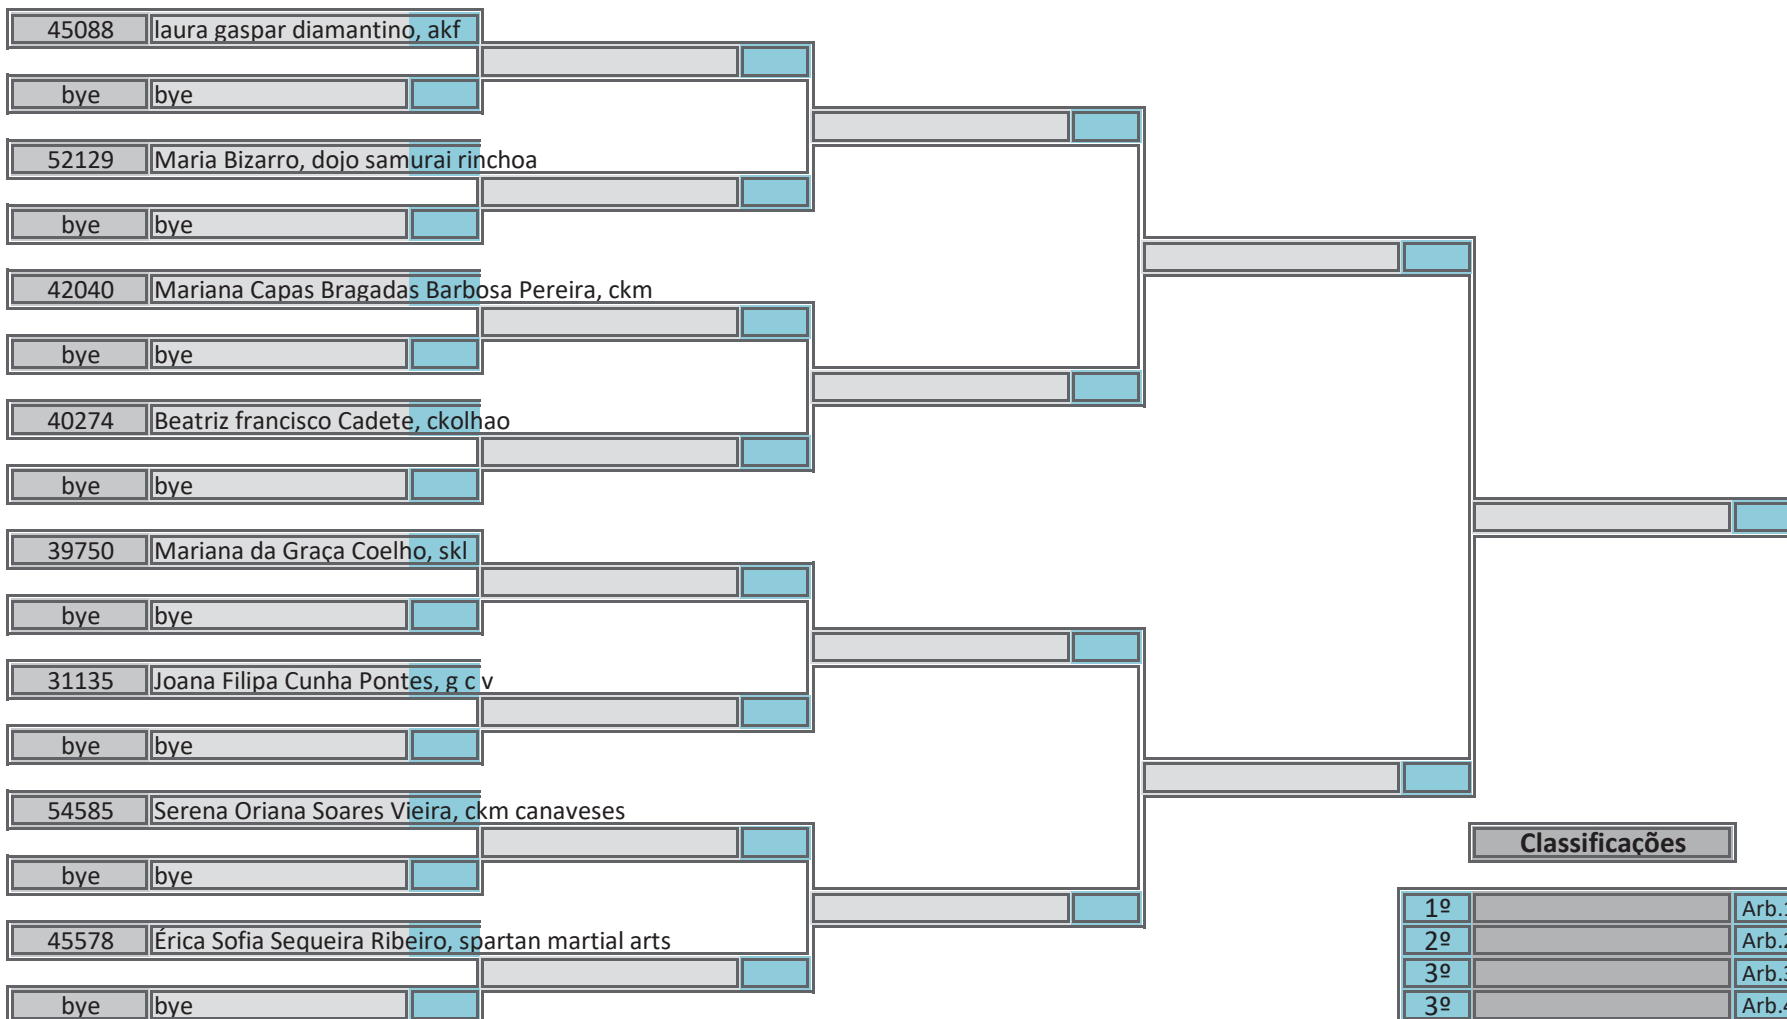

Pavilhão Desportivo de Mealhada, 27 de abril de 2019

17 atletas inscritos, sorteados em 2 poules

Classificações	Arbitragem
----------------	------------

1º		Arb.1	
2º		Arb.2	
3º		Arb.3	
3º		Arb.4	
5º		Arb.5	
5º		Ch.Tat	
7º			
7º			