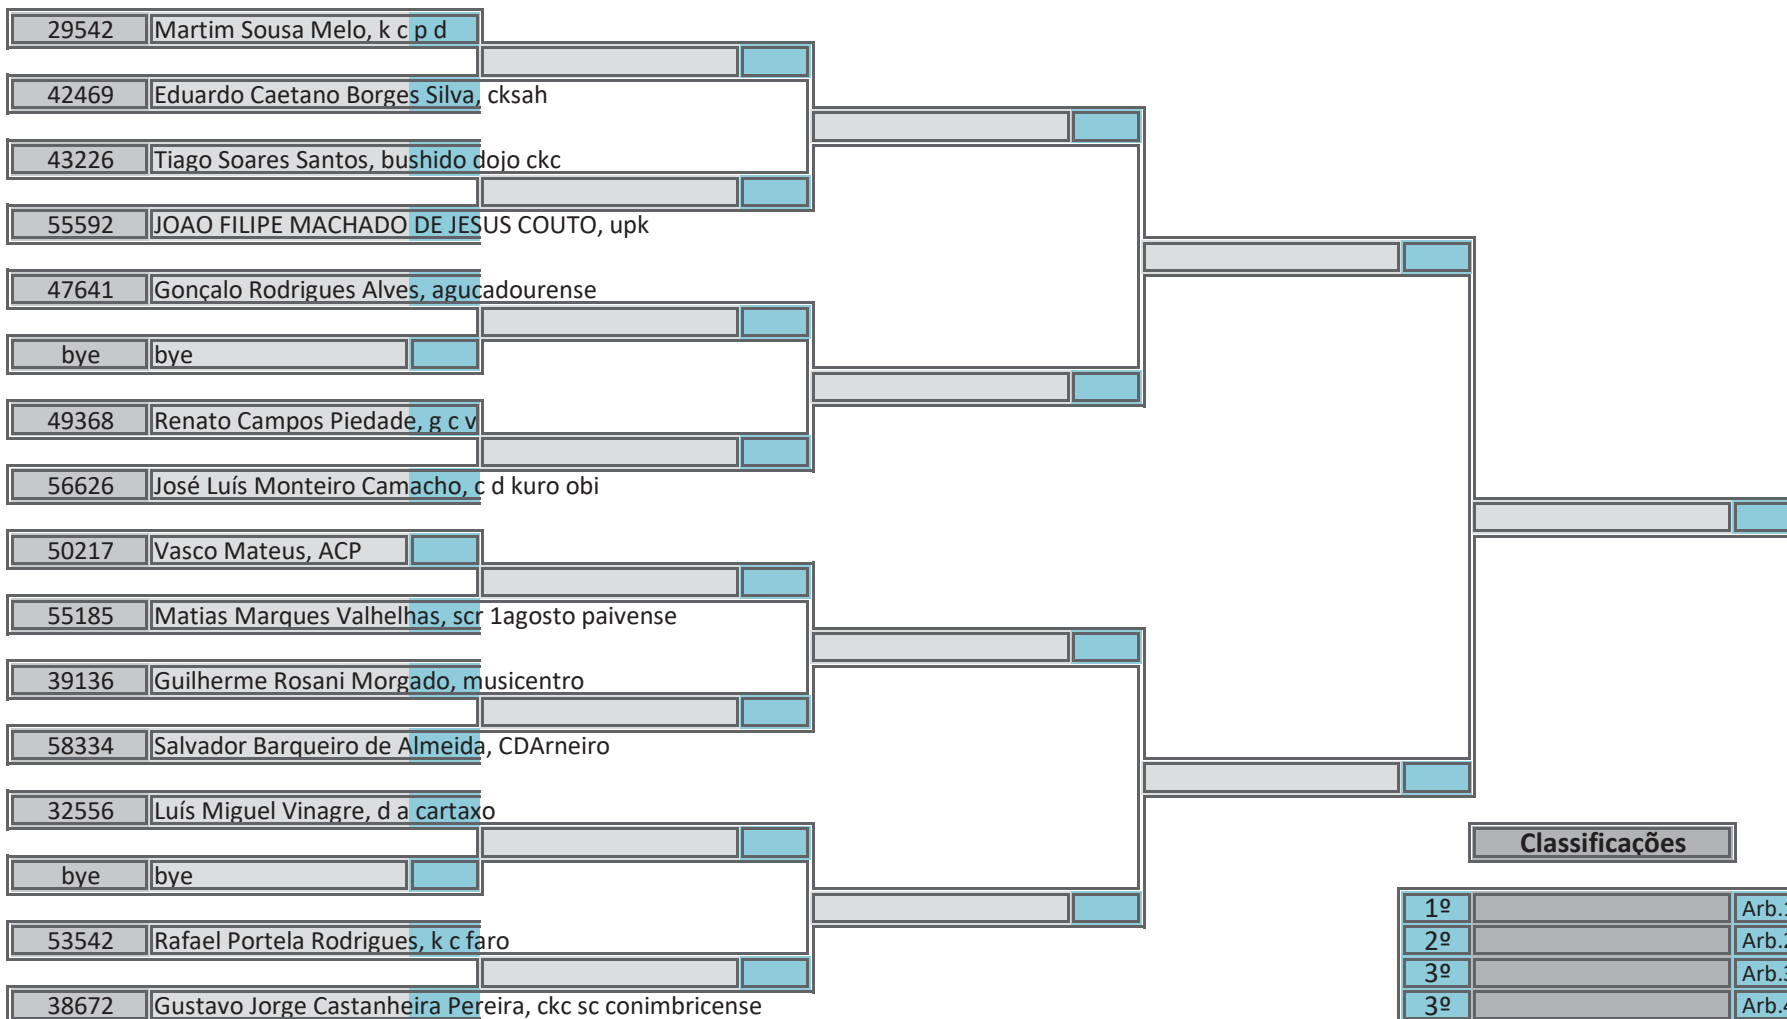

Campeonato Nacional Infantil, Iniciado e Juvenil

Kumite Iniciado Masculino -37kg, Poule A

Pavilhão Desportivo de Mealhada, 27 de abril de 2019

28 atletas inscritos, sorteados em 2 poules

Classificações	Arbitragem

1º		Arb.1	
2º		Arb.2	
3º		Arb.3	
3º		Arb.4	
5º		Arb.5	
5º		Ch.Tat	
7º			
7º