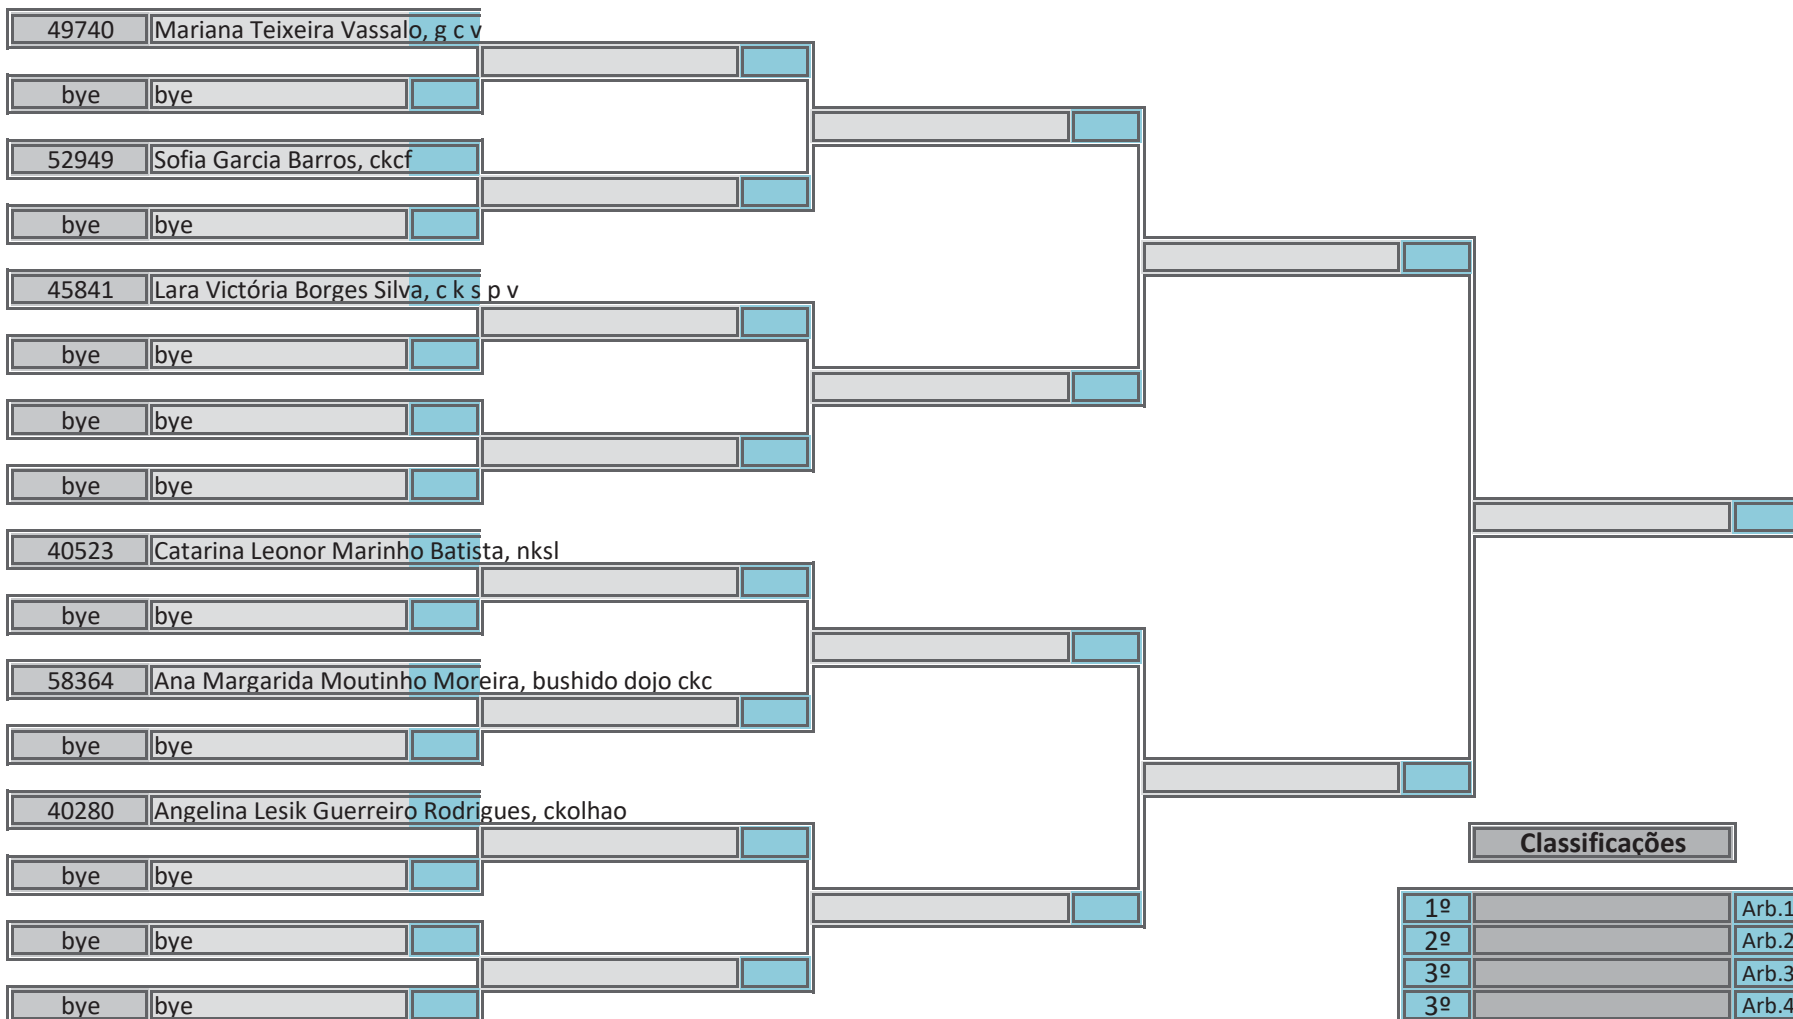

Campeonato Nacional Infantil, Iniciado e Juvenil

Kumite Iniciado Feminino +54kg, Poule A

Pavilhão Desportivo de Mealhada, 27 de abril de 2019

6 atletas inscritos, sorteados em 1 poule

Classificações

Arbitragem