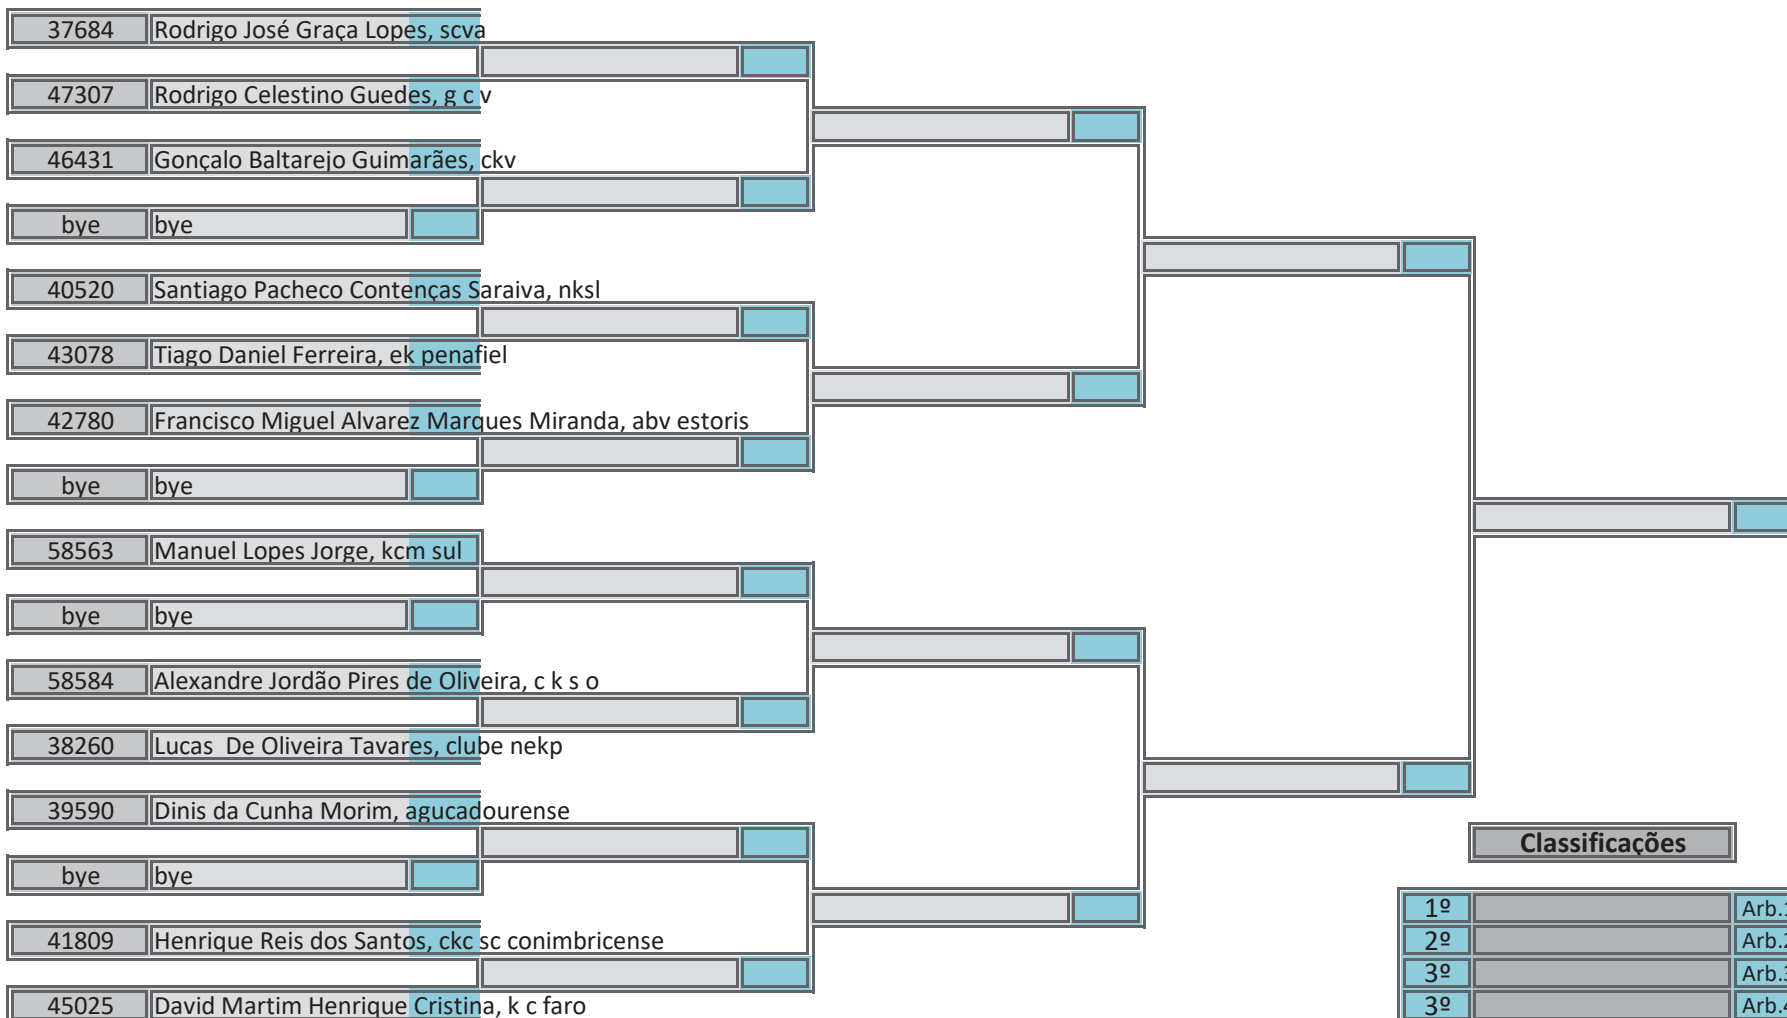

Campeonato Nacional Infantil, Iniciado e Juvenil

Kumite Iniciado Masculino -44kg, Poule B

Pavilhão Desportivo de Mealhada, 27 de abril de 2019

24 atletas inscritos, sorteados em 2 poules

Classificações	Arbitragem

1º		Arb.1	
2º		Arb.2	
3º		Arb.3	
3º		Arb.4	
5º		Arb.5	
5º		Ch.Tat	
7º			
7º