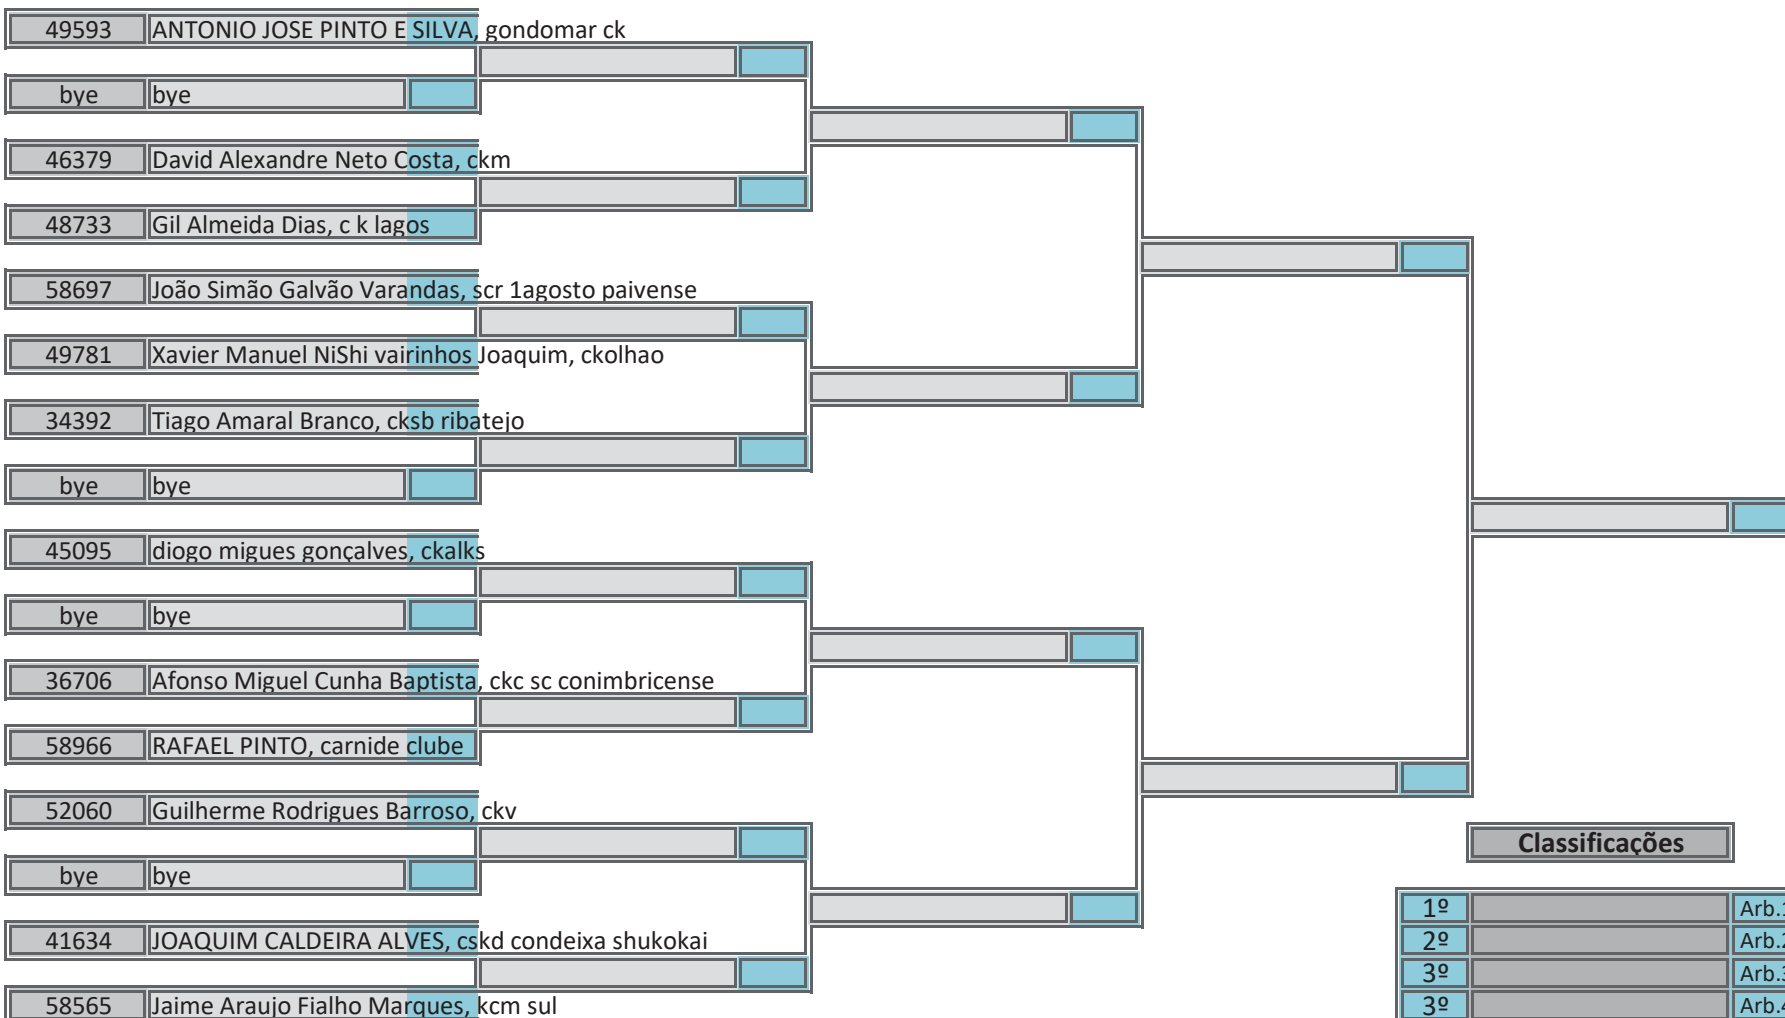

Campeonato Nacional Infantil, Iniciado e Juvenil

Kumite Iniciado Masculino -44kg, Poule A

Pavilhão Desportivo de Mealhada, 27 de abril de 2019

24 atletas inscritos, sorteados em 2 poules

Classificações	Arbitragem

1º		Arb.1	
2º		Arb.2	
3º		Arb.3	
3º		Arb.4	
5º		Arb.5	
5º		Ch.Tat	
7º			
7º