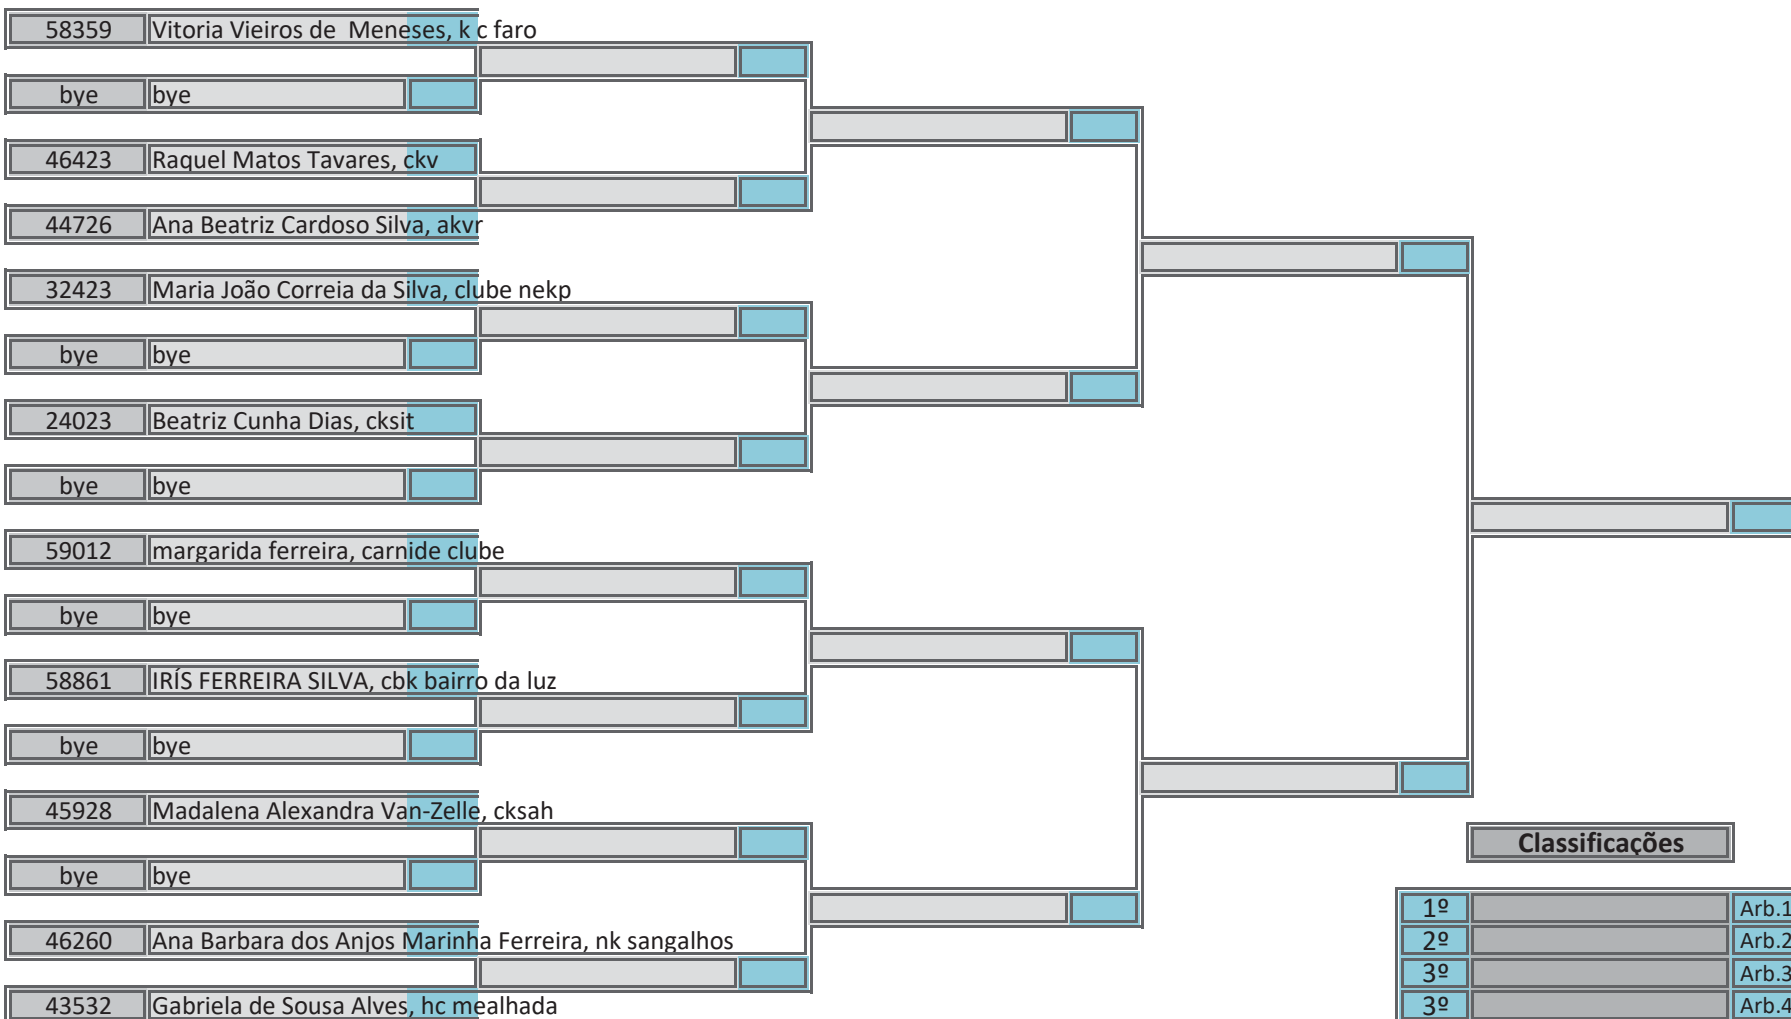

Campeonato Nacional Infantil, Iniciado e Juvenil

Kumite Iniciado Feminino -30kg, Poule A

Pavilhão Desportivo de Mealhada, 27 de abril de 2019

10 atletas inscritos, sorteados em 1 poule

Classificações

Arbitragem

1º		Arb.1	
2º		Arb.2	
3º		Arb.3	
3º		Arb.4	
5º		Arb.5	
5º		Ch.Tat	
7º			
7º