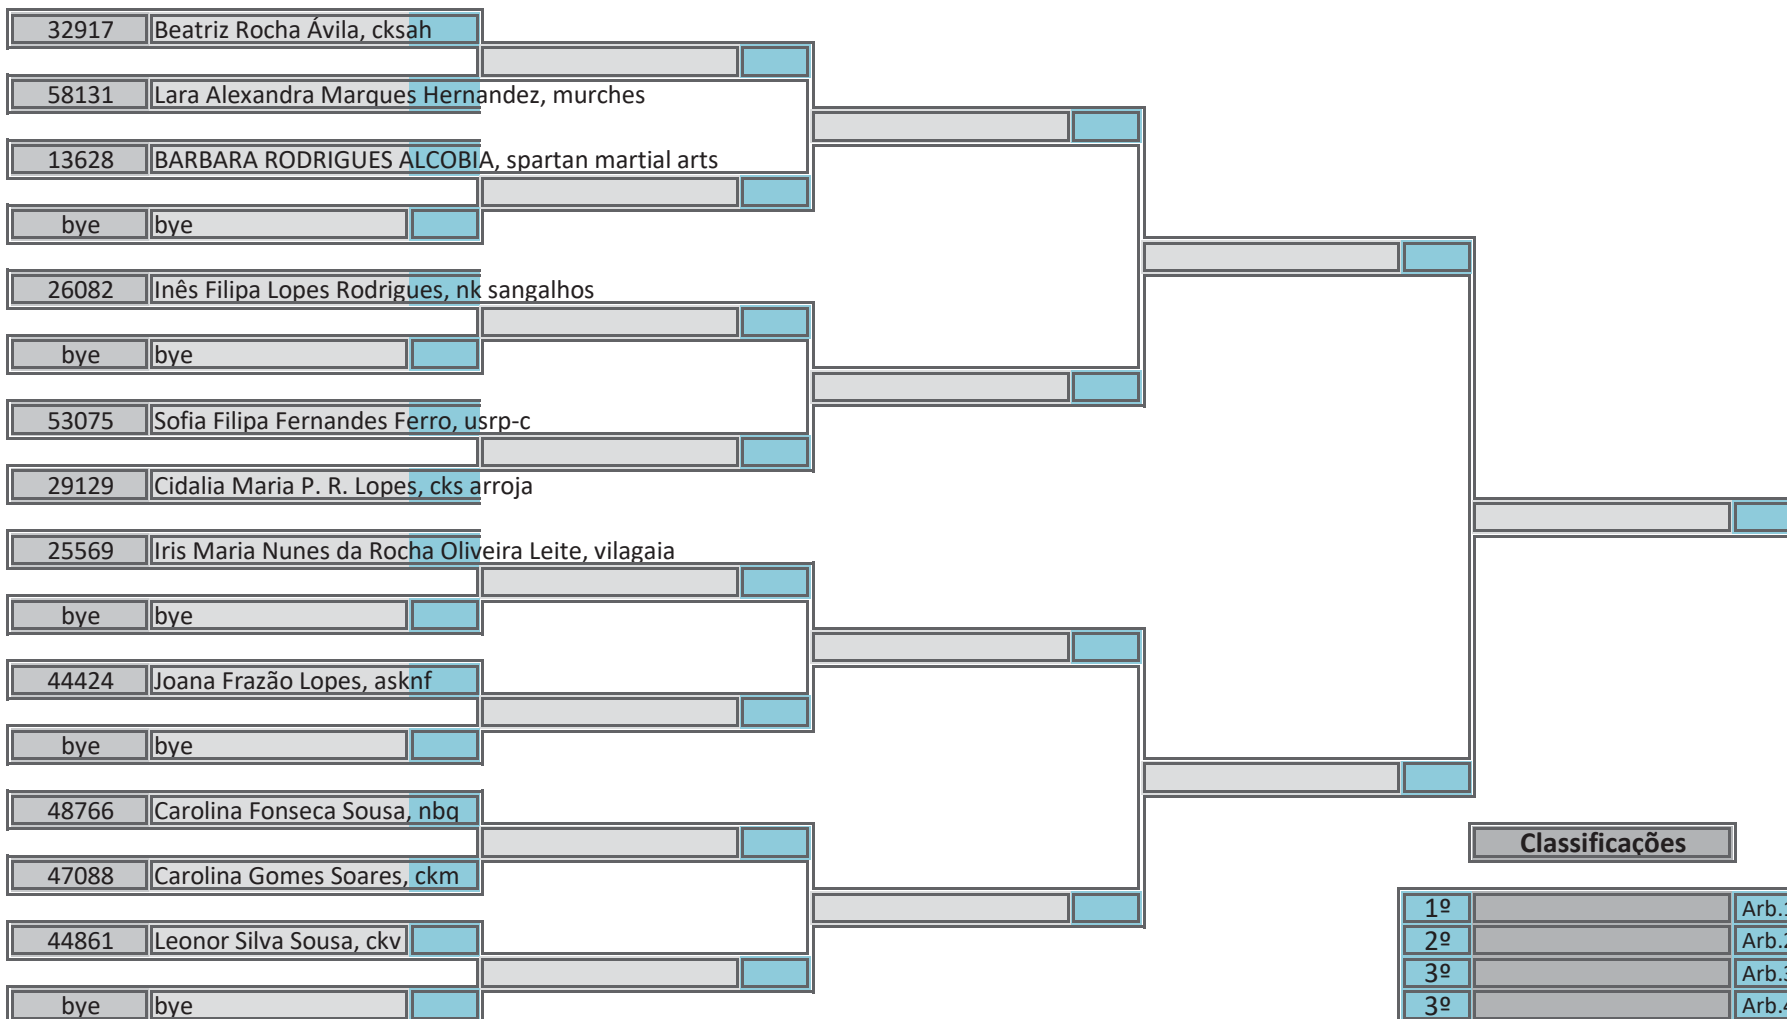

Campeonato Nacional Infantil, Iniciado e Juvenil

Kumite Juvenil Feminino -55kg, Poule B

Pavilhão Desportivo de Mealhada, 27 de abril de 2019

22 atletas inscritos, sorteados em 2 poules

Classificações		Arbitragem	
1º		Arb.1	
2º		Arb.2	
3º		Arb.3	
3º		Arb.4	
5º		Arb.5	
5º		Ch.Tat	
7º			
7º