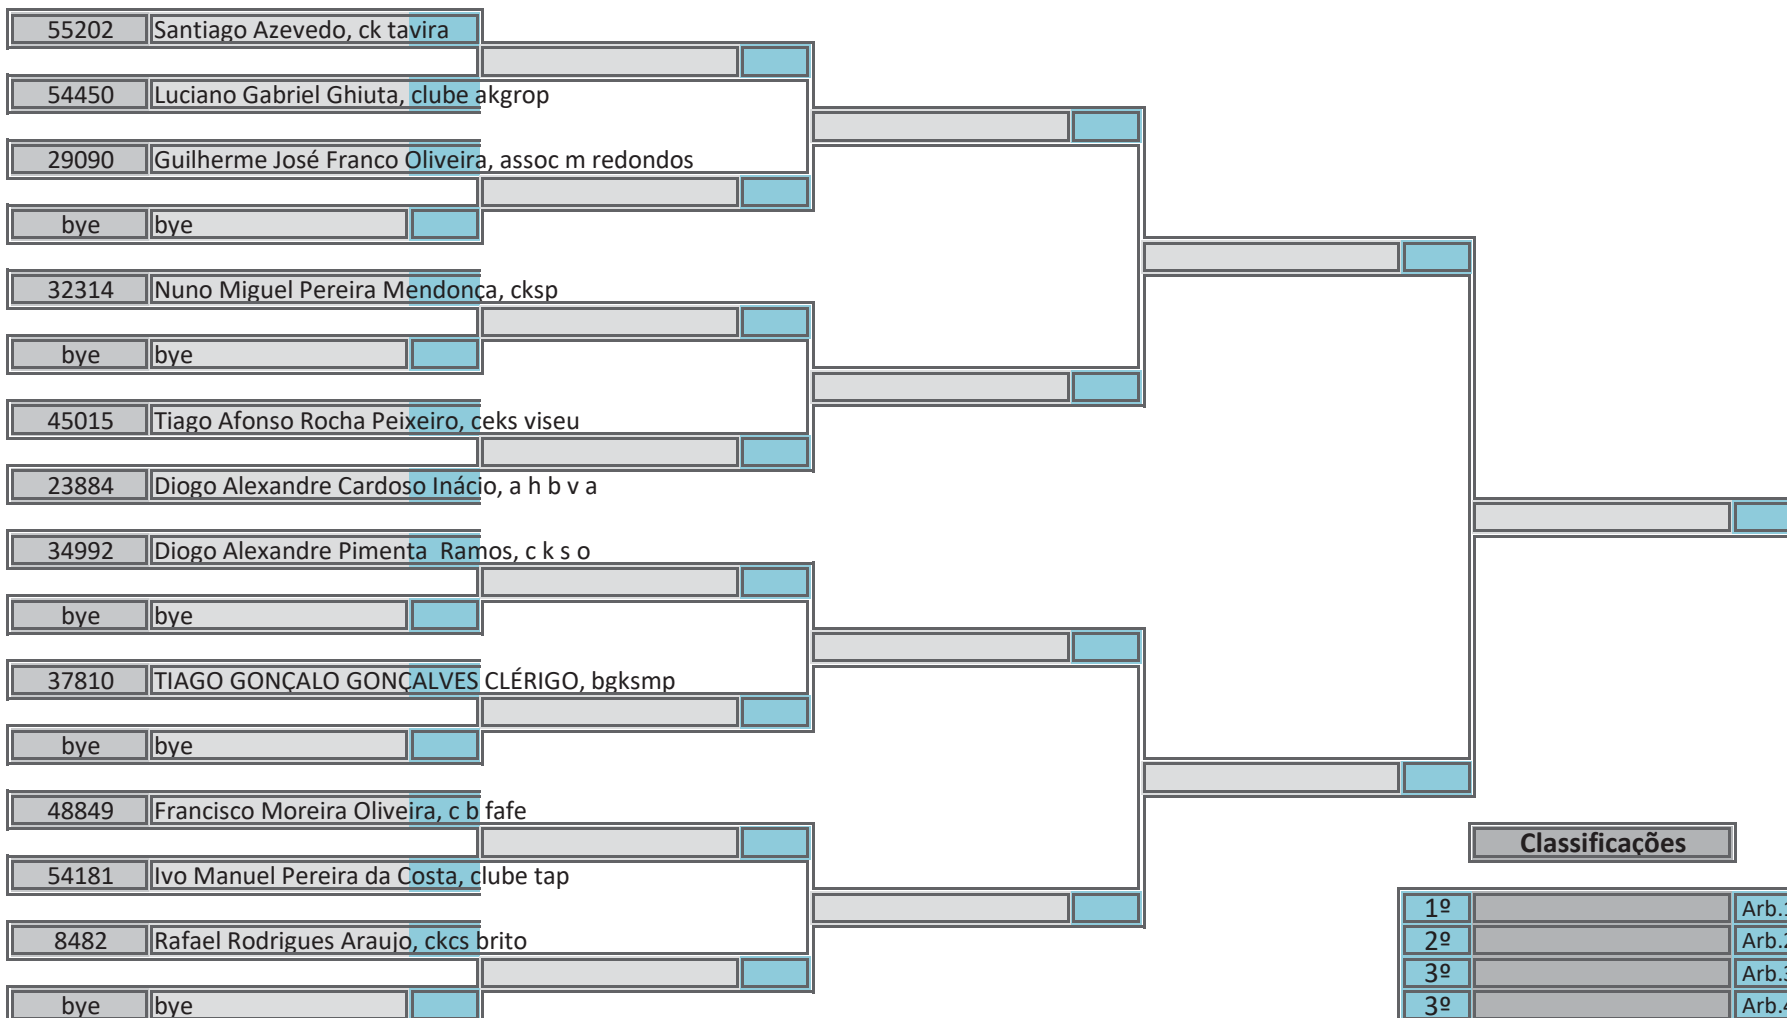

Campeonato Nacional Infantil, Iniciado e Juvenil

Kumite Juvenil Masculino +60kg, Poule A

Pavilhão Desportivo de Mealhada, 27 de abril de 2019

21 atletas inscritos, sorteados em 2 poules

Classificações		Arbitragem	
1º		Arb.1	
2º		Arb.2	
3º		Arb.3	
3º		Arb.4	
5º		Arb.5	
5º		Ch.Tat	
7º			
7º