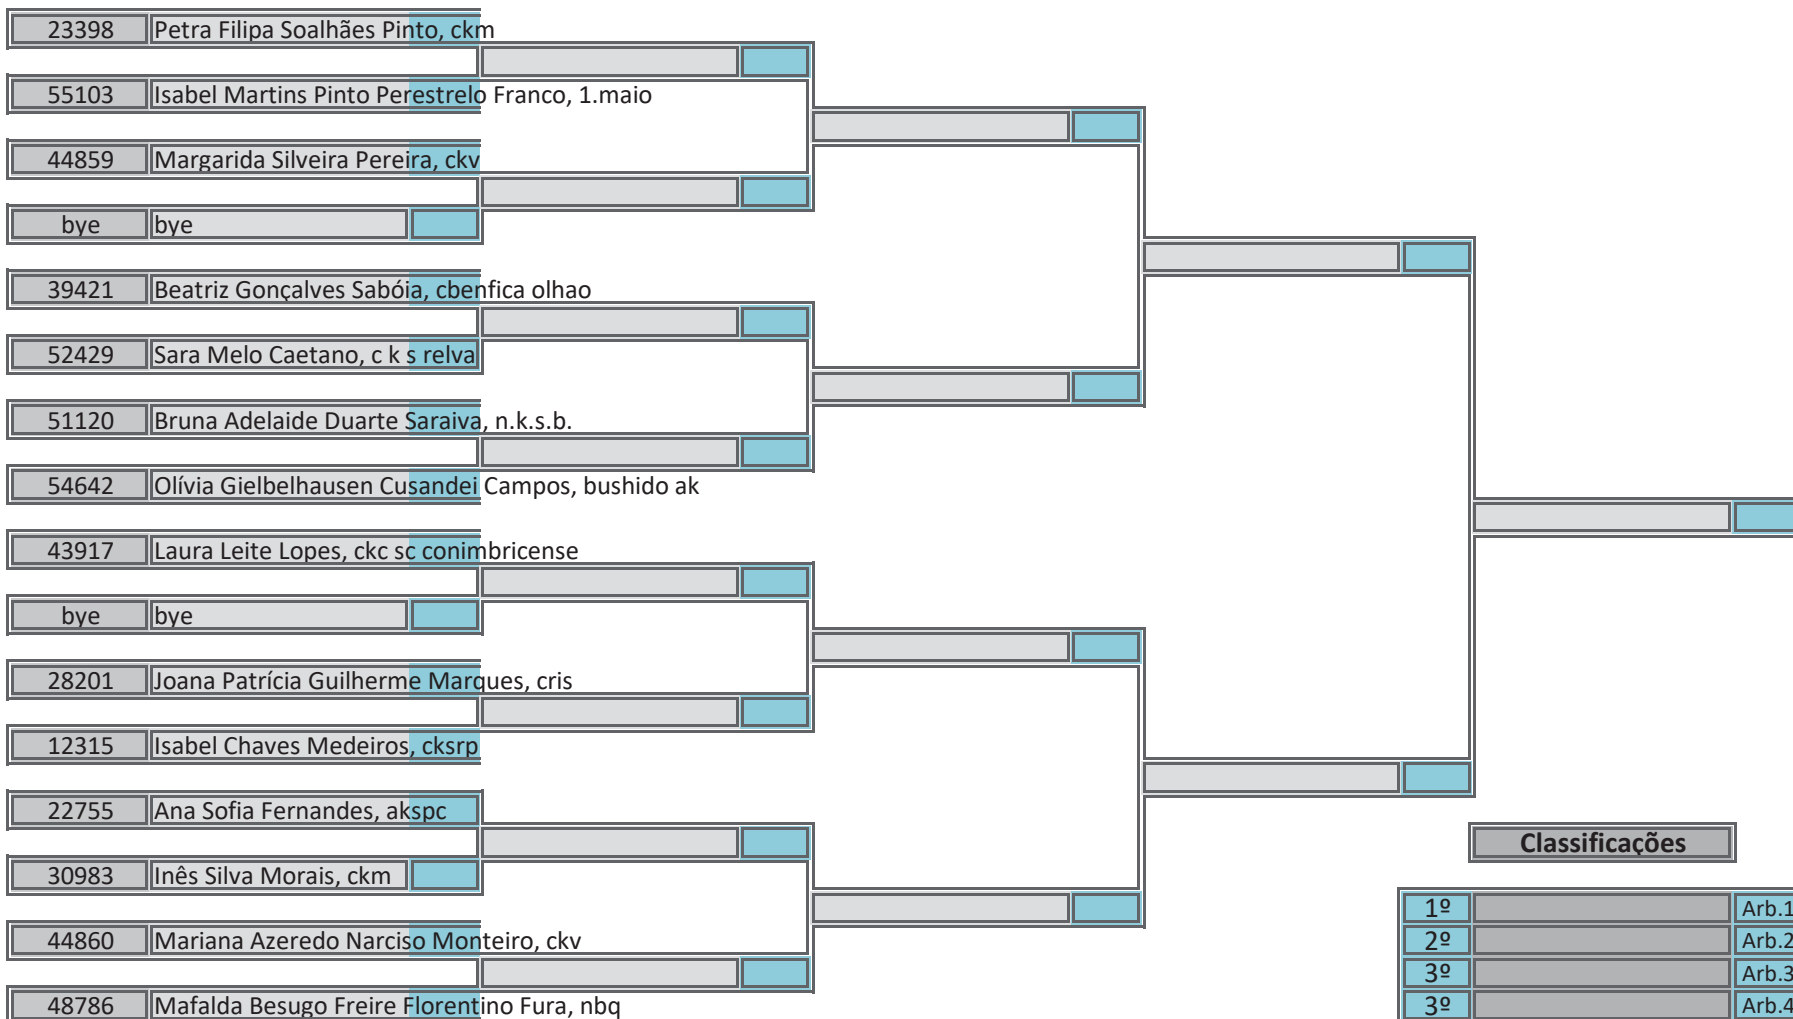

Campeonato Nacional Infantil, Iniciado e Juvenil

Kumite Juvenil Feminino -40kg, Poule A

Pavilhão Desportivo de Mealhada, 27 de abril de 2019

14 atletas inscritos, sorteados em 1 poule

Classificações

Arbitragem

1º		Arb.1	
2º		Arb.2	
3º		Arb.3	
3º		Arb.4	
5º		Arb.5	
5º		Ch.Tat	
7º			
7º