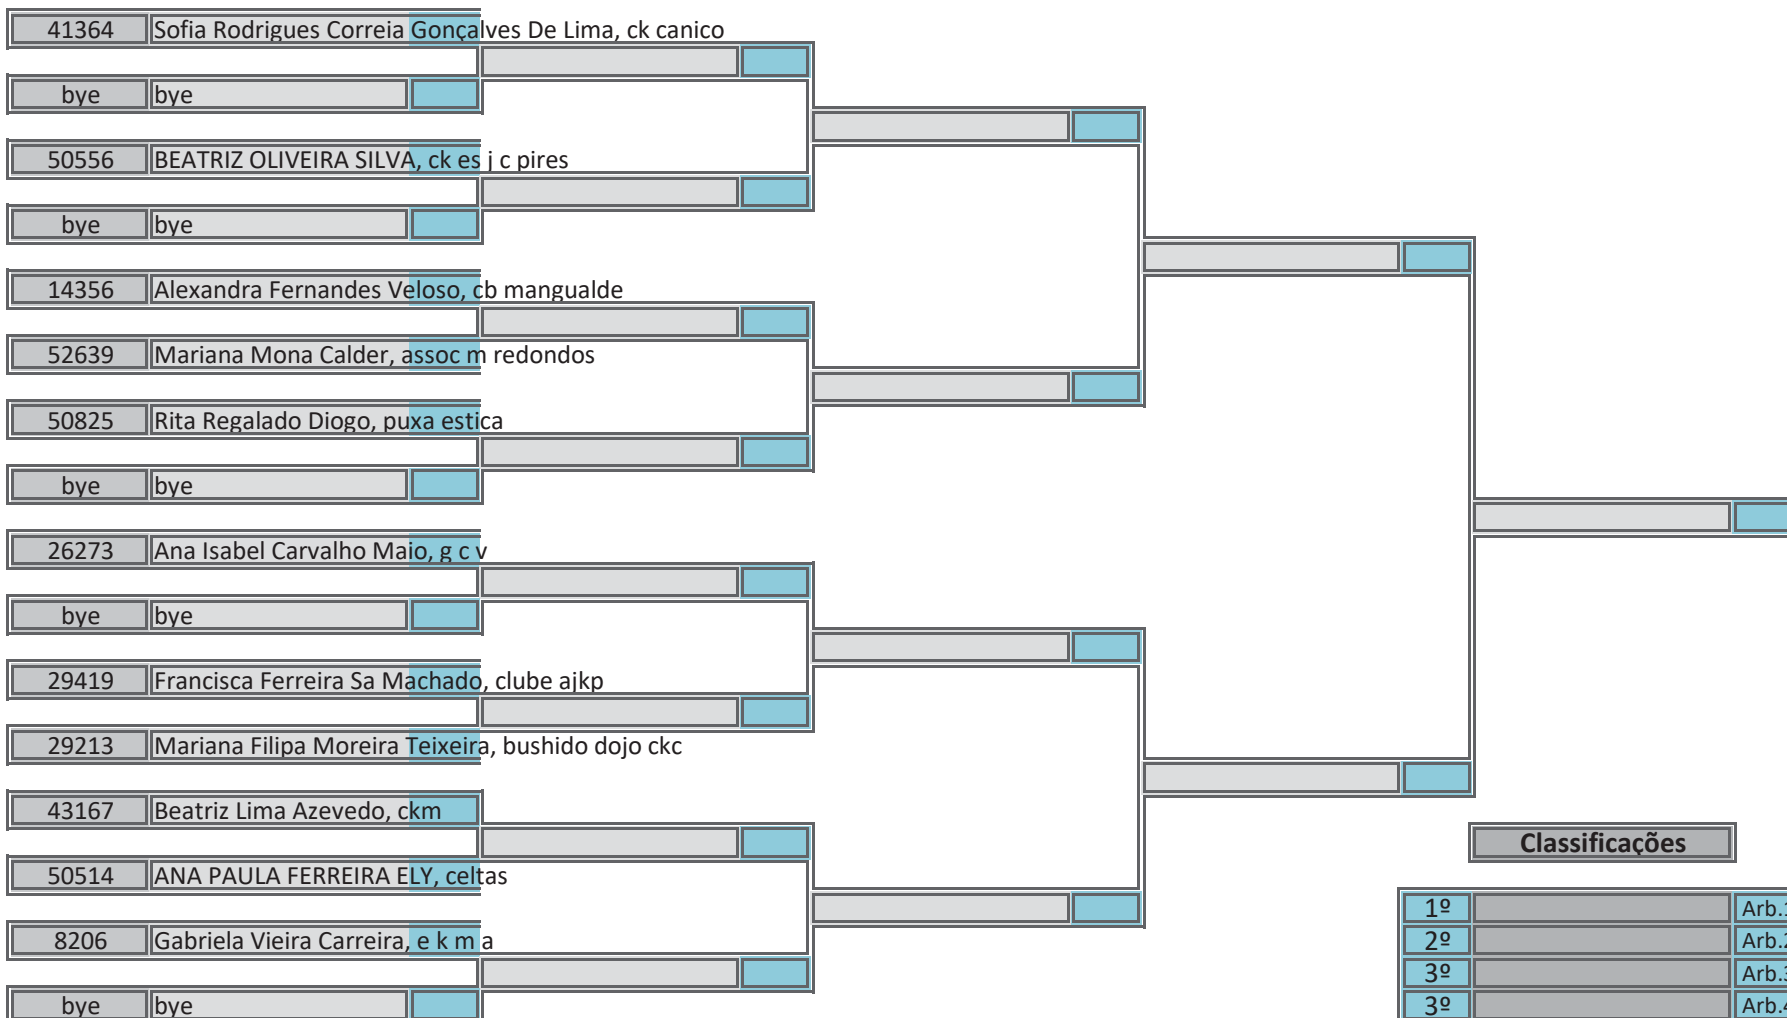

Campeonato Nacional Infantil, Iniciado e Juvenil

Kumite Juvenil Feminino -50kg, Poule B

Pavilhão Desportivo de Mealhada, 27 de abril de 2019

22 atletas inscritos, sorteados em 2 poules

Classificações		Arbitragem	
1º		Arb.1	
2º		Arb.2	
3º		Arb.3	
3º		Arb.4	
5º		Arb.5	
5º		Ch.Tat	
7º			
7º