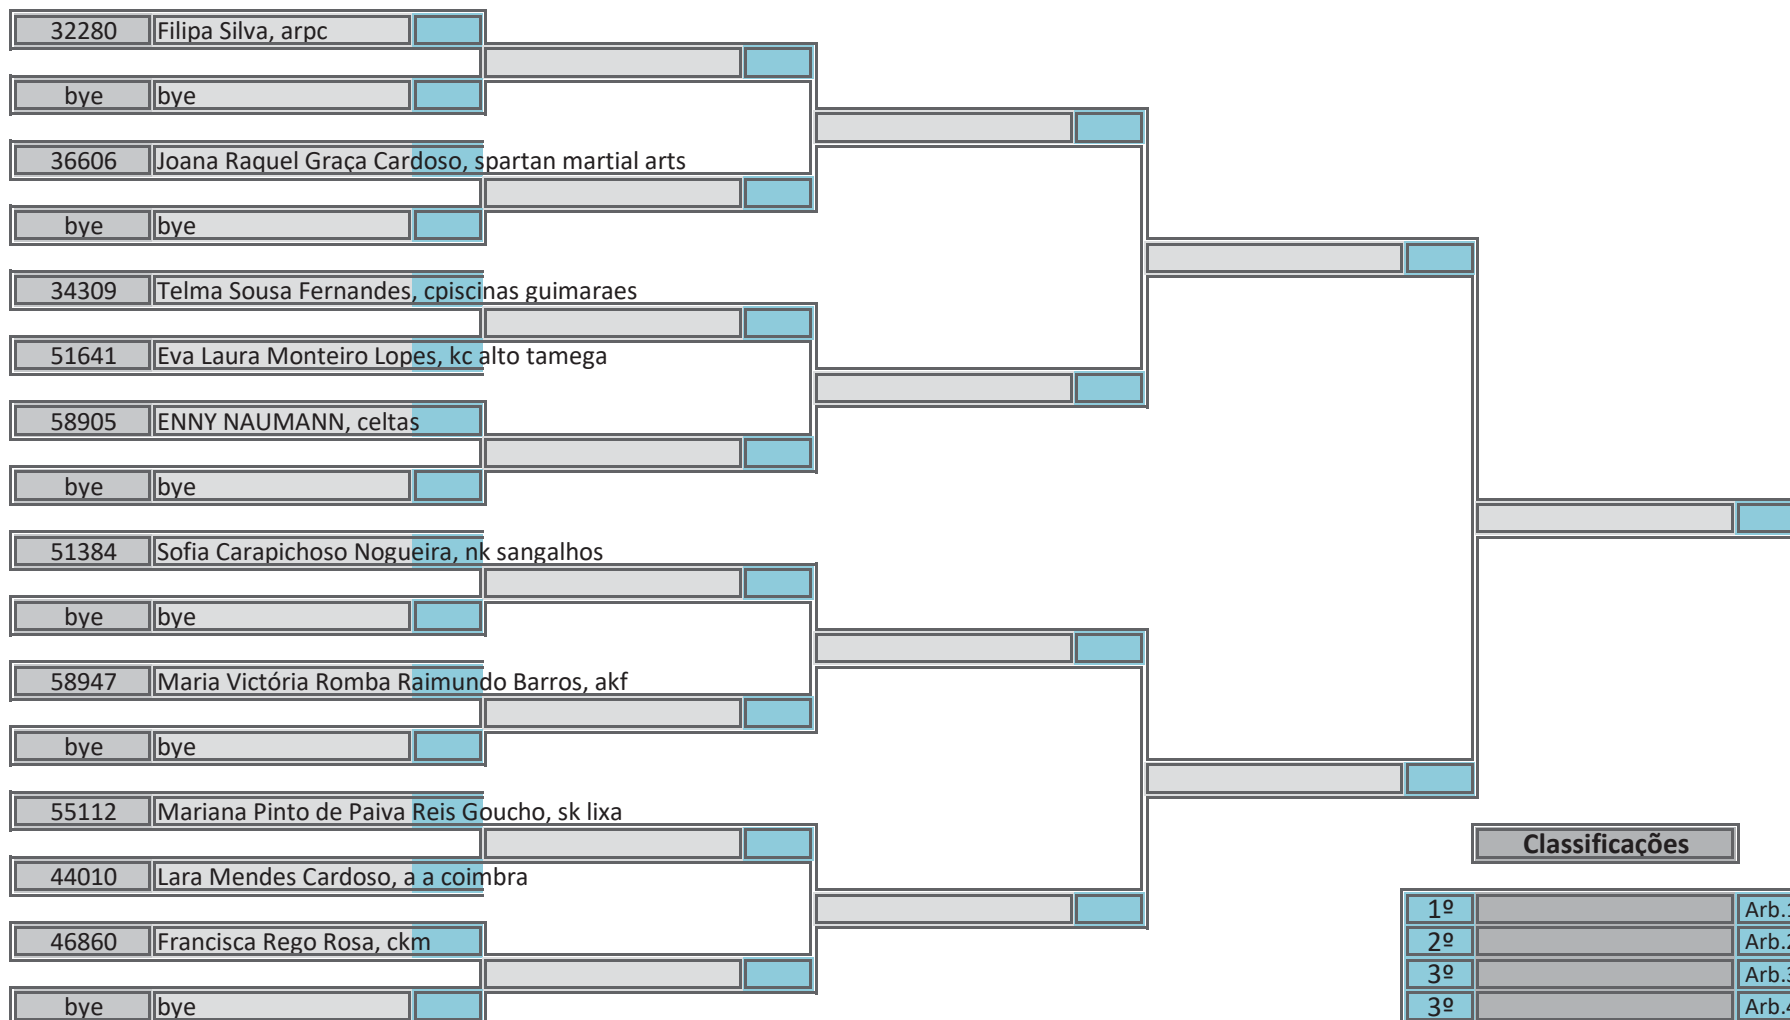

Campeonato Nacional Infantil, Iniciado e Juvenil

Kumite Iniciado Feminino -44kg, Poule A

Pavilhão Desportivo de Mealhada, 27 de abril de 2019

20 atletas inscritos, sorteados em 2 poules

Classificações		Arbitragem	

1º		Arb.1	
2º		Arb.2	
3º		Arb.3	
3º		Arb.4	
5º		Arb.5	
5º		Ch.Tat	
7º			
7º