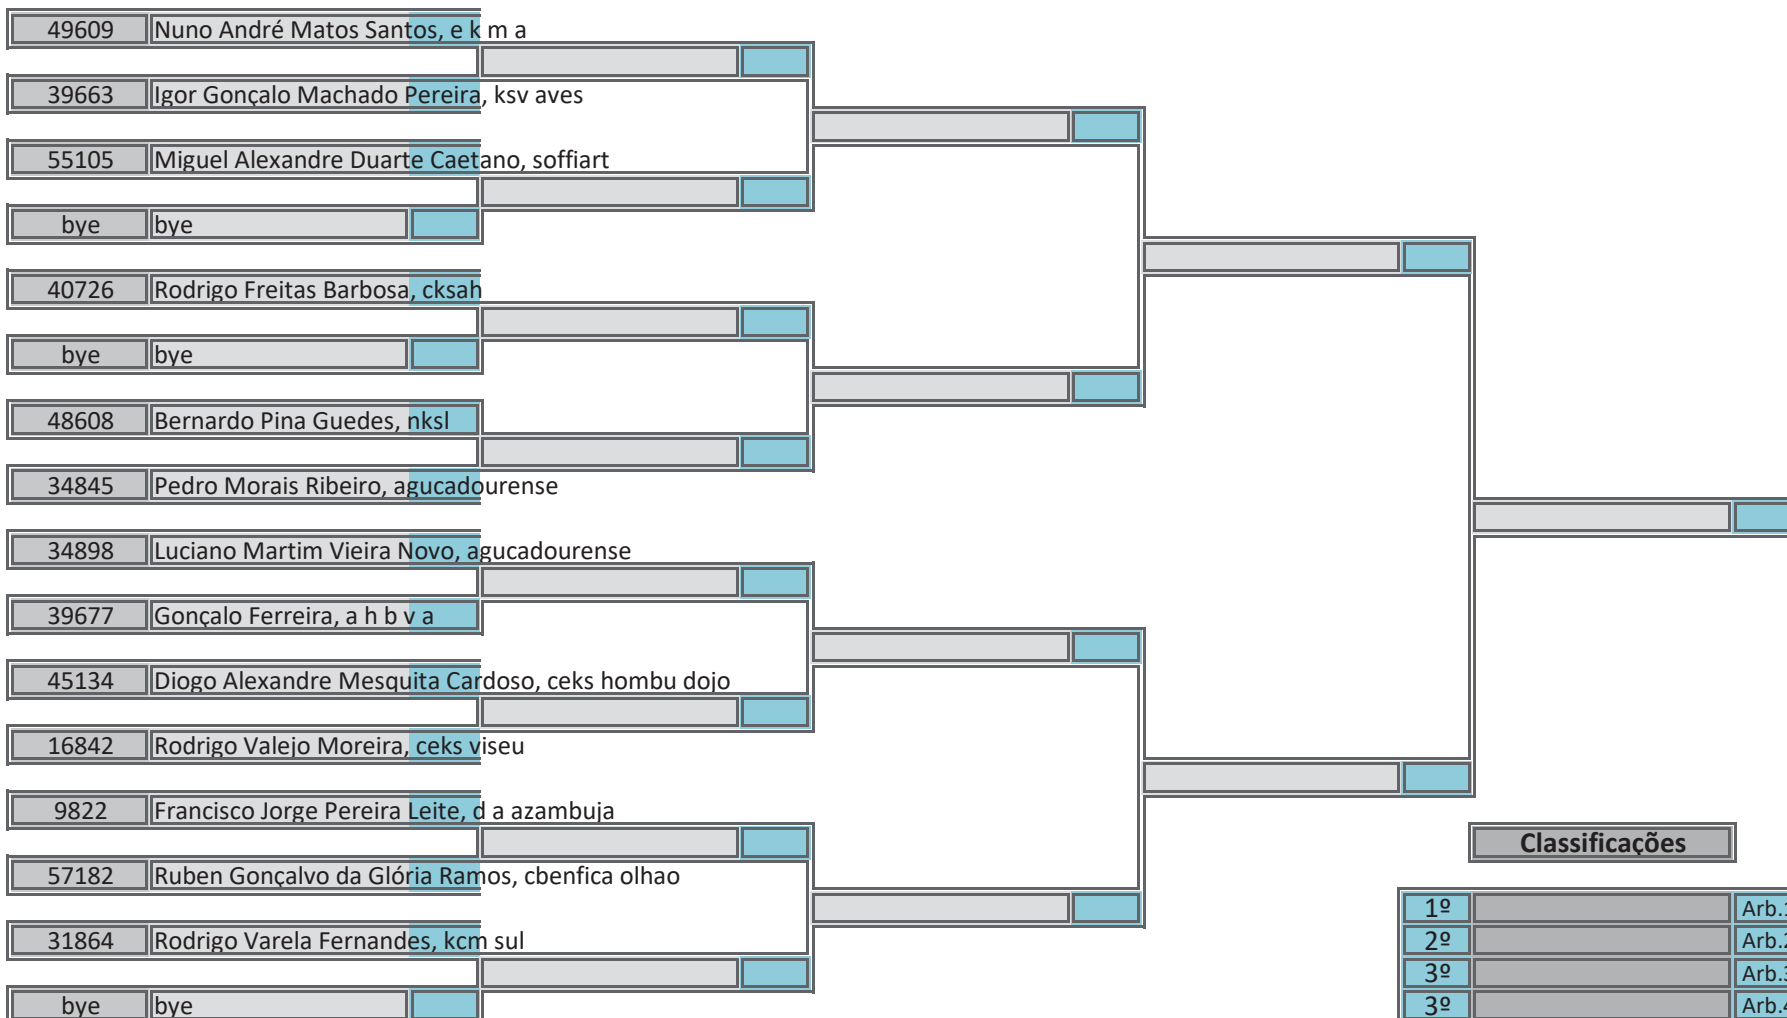

Campeonato Nacional Infantil, Iniciado e Juvenil

Kumite Juvenil Masculino -45kg, Poule A

Pavilhão Desportivo de Mealhada, 27 de abril de 2019

27 atletas inscritos, sorteados em 2 poules

Classificações	Arbitragem

1º		Arb.1	
2º		Arb.2	
3º		Arb.3	
3º		Arb.4	
5º		Arb.5	
5º		Ch.Tat	
7º			
7º