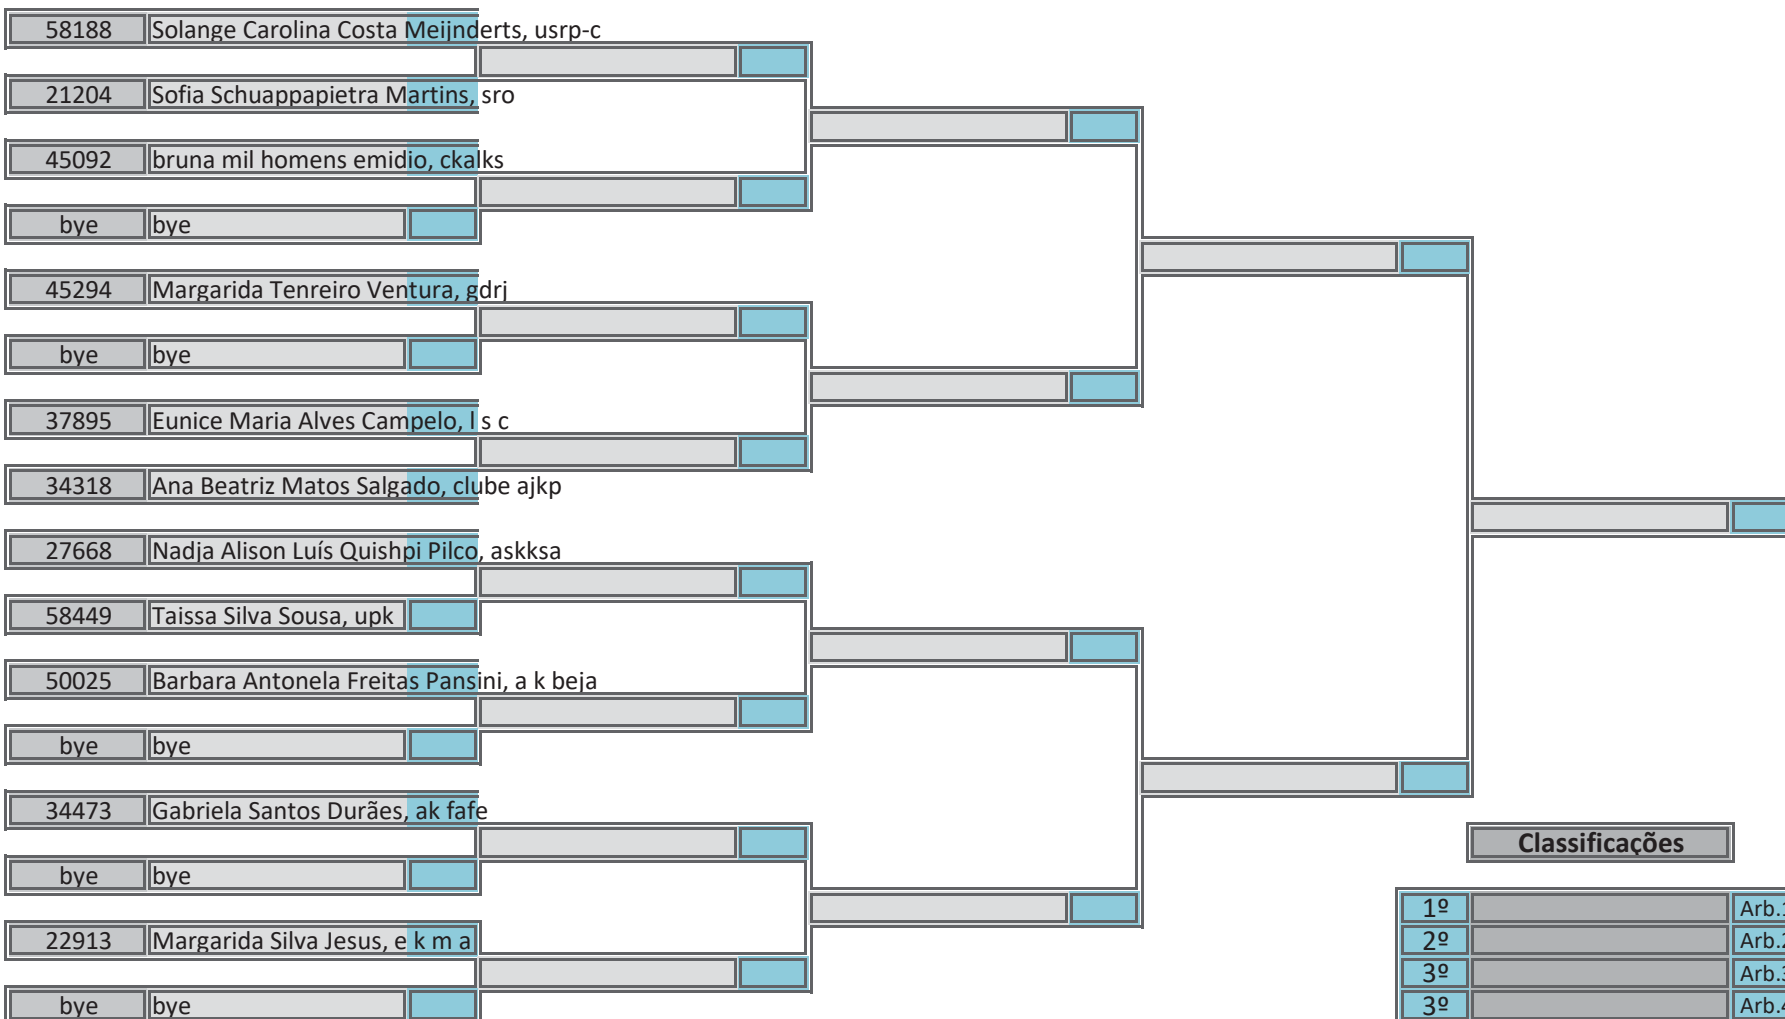

Campeonato Nacional Infantil, Iniciado e Juvenil

Kumite Juvenil Feminino -55kg, Poule A

Pavilhão Desportivo de Mealhada, 27 de abril de 2019

22 atletas inscritos, sorteados em 2 poules

Classificações	Arbitragem

1º		Arb.1	
2º		Arb.2	
3º		Arb.3	
3º		Arb.4	
5º		Arb.5	
5º		Ch.Tat	
7º			
7º