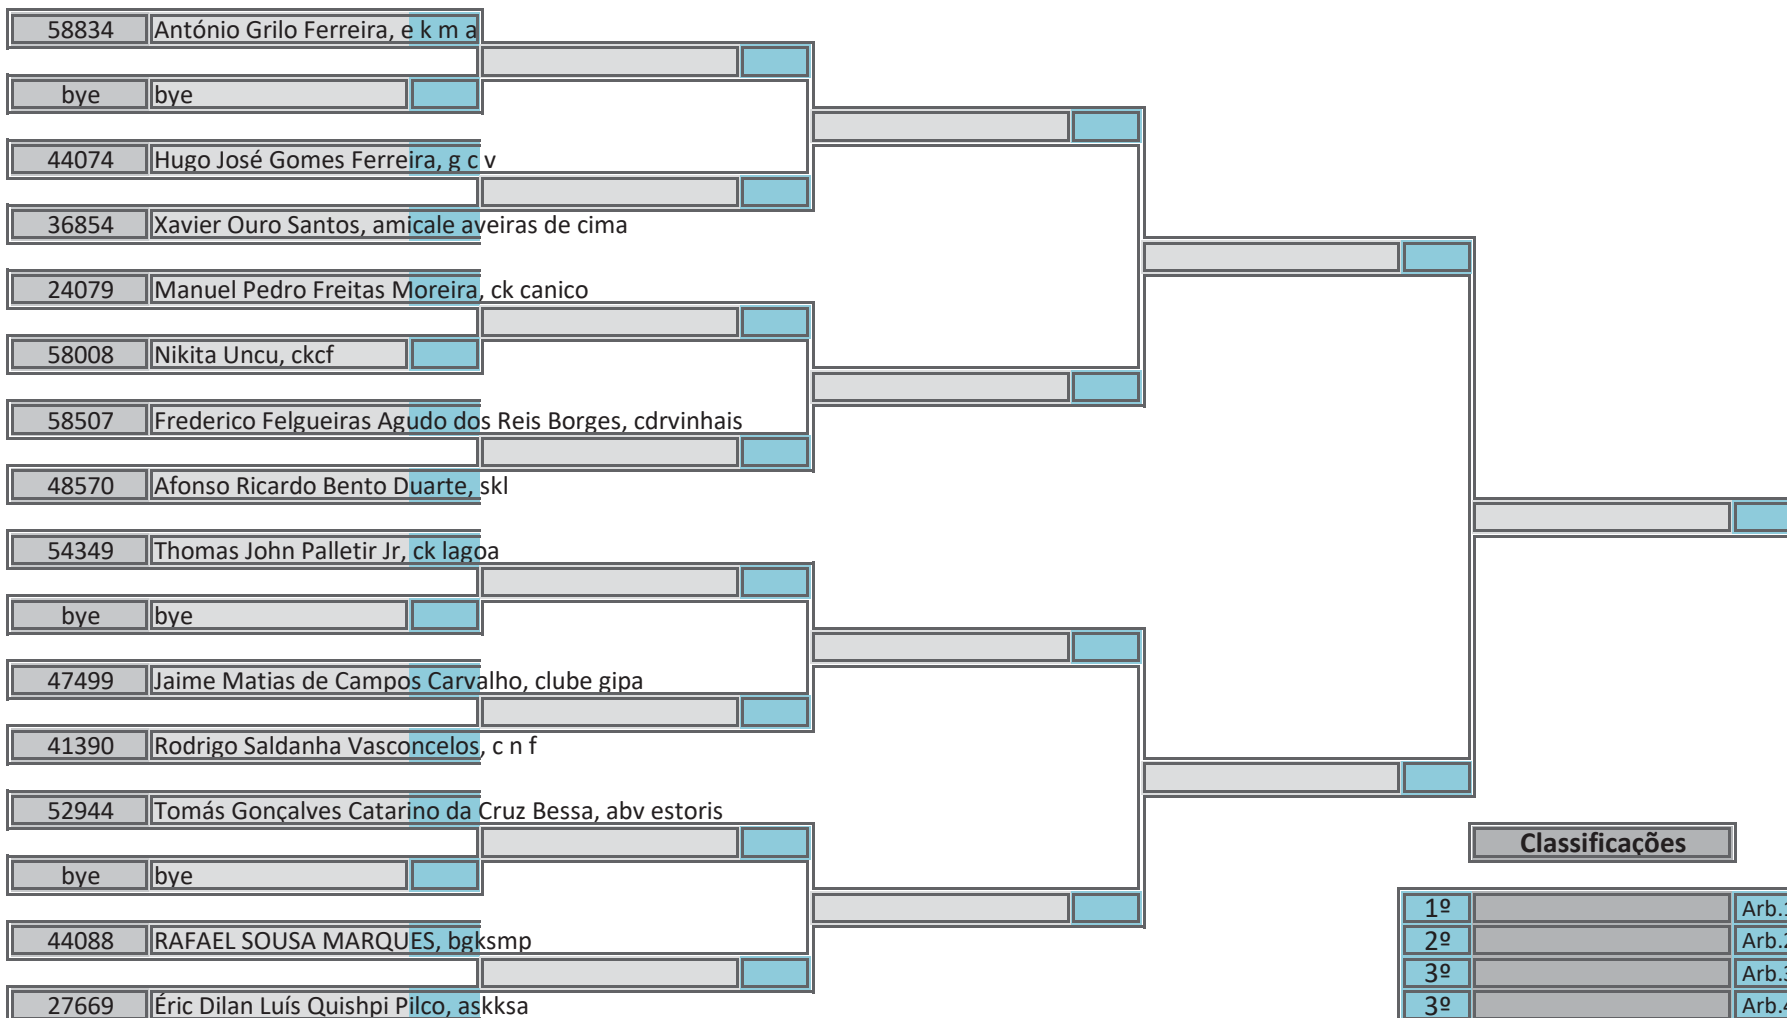

Campeonato Nacional Infantil, Iniciado e Juvenil

Kumite Iniciado Masculino -54kg, Poule B

Pavilhão Desportivo de Mealhada, 27 de abril de 2019

25 atletas inscritos, sorteados em 2 poules

Classificações Arbitragem

1º		Arb.1	
2º		Arb.2	
3º		Arb.3	
3º		Arb.4	
5º		Arb.5	
5º		Ch.Tat	
7º			
7º