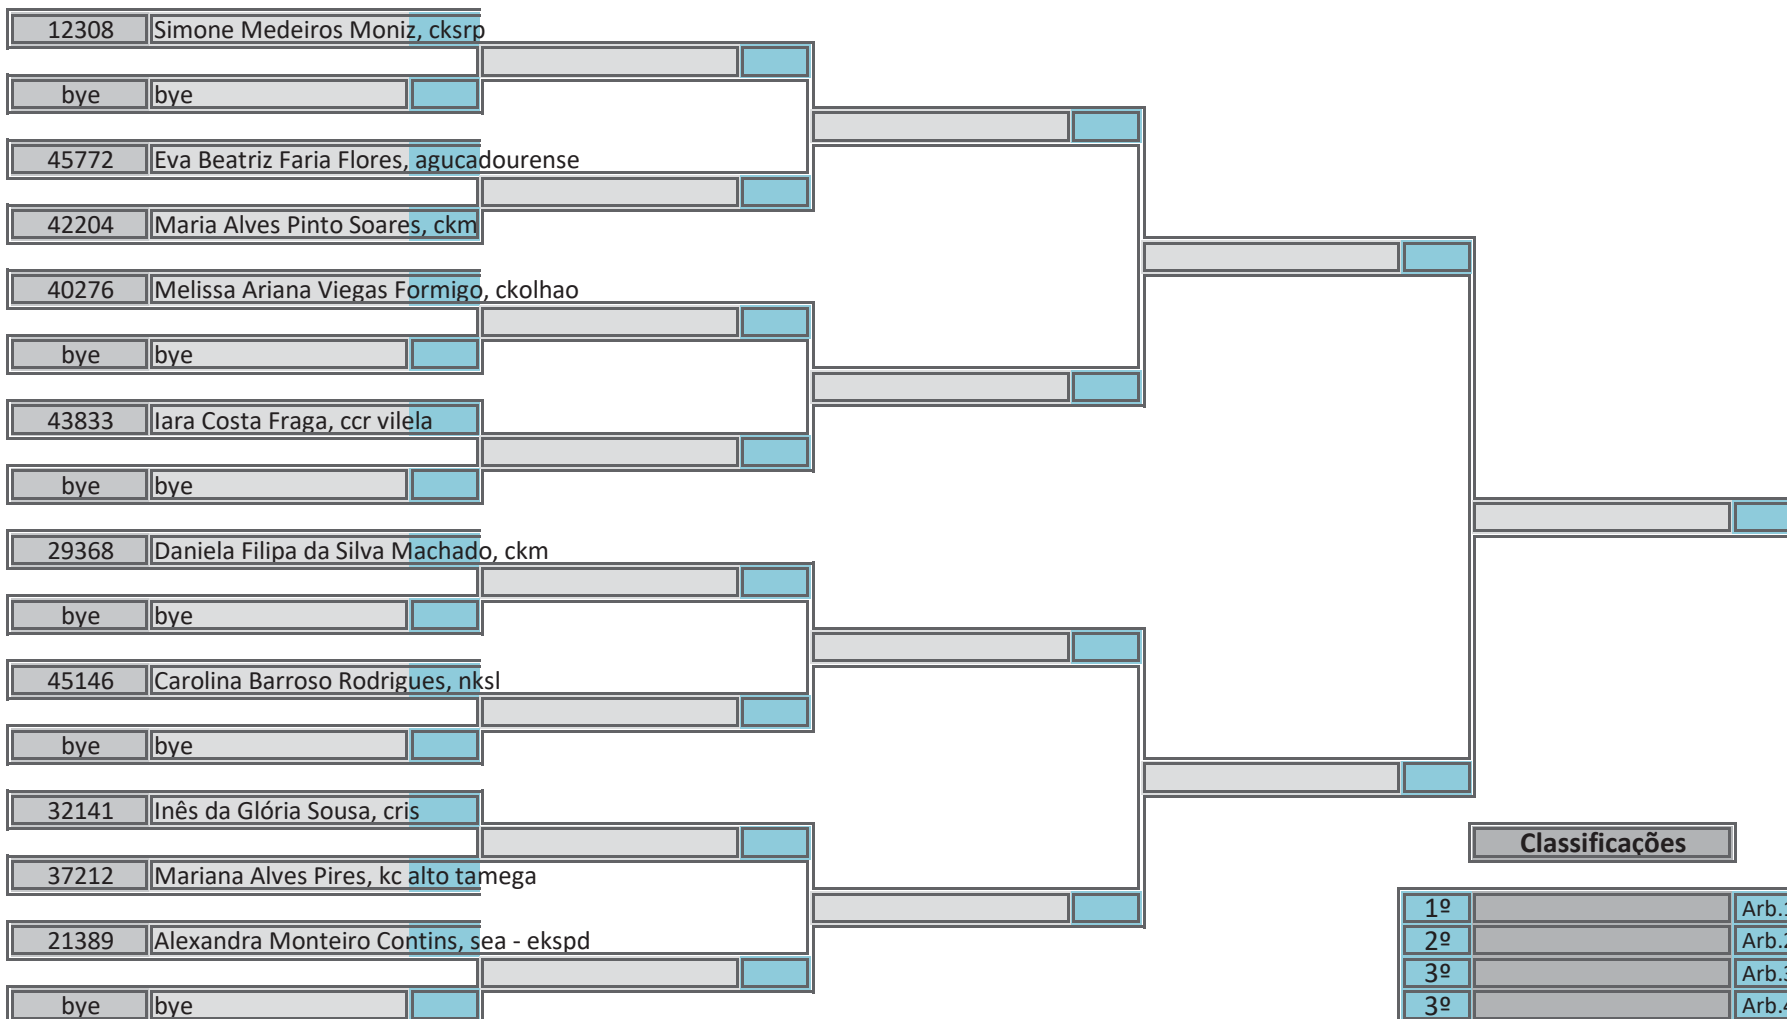

Campeonato Nacional Infantil, Iniciado e Juvenil

Kumite Juvenil Feminino +55kg, Poule A

Pavilhão Desportivo de Mealhada, 27 de abril de 2019

20 atletas inscritos, sorteados em 2 poules

Classificações		Arbitragem	
1º		Arb.1	
2º		Arb.2	
3º		Arb.3	
3º		Arb.4	
5º		Arb.5	
5º		Ch.Tat	
7º			
7º