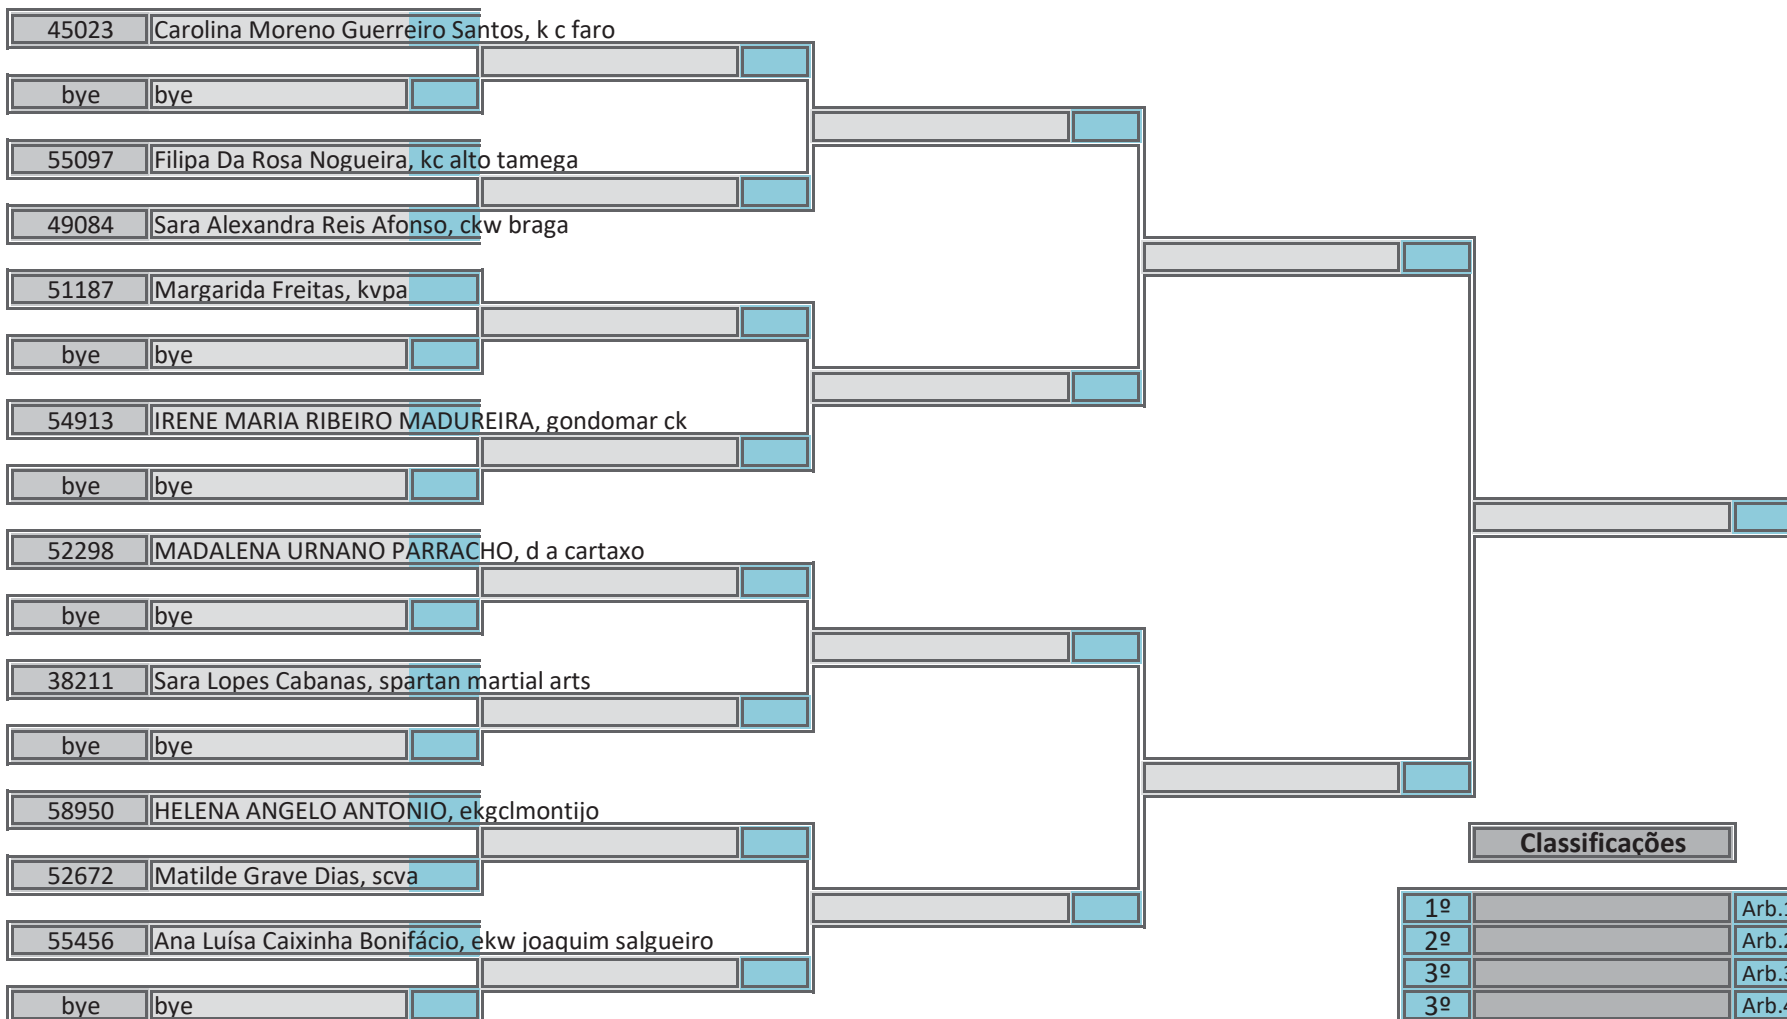

Campeonato Nacional Infantil, Iniciado e Juvenil

Kumite Iniciado Feminino -44kg, Poule B

Pavilhão Desportivo de Mealhada, 27 de abril de 2019

20 atletas inscritos, sorteados em 2 poules

Classificações		Arbitragem	
1º		Arb.1	
2º		Arb.2	
3º		Arb.3	
3º		Arb.4	
5º		Arb.5	
5º		Ch.Tat	
7º			
7º