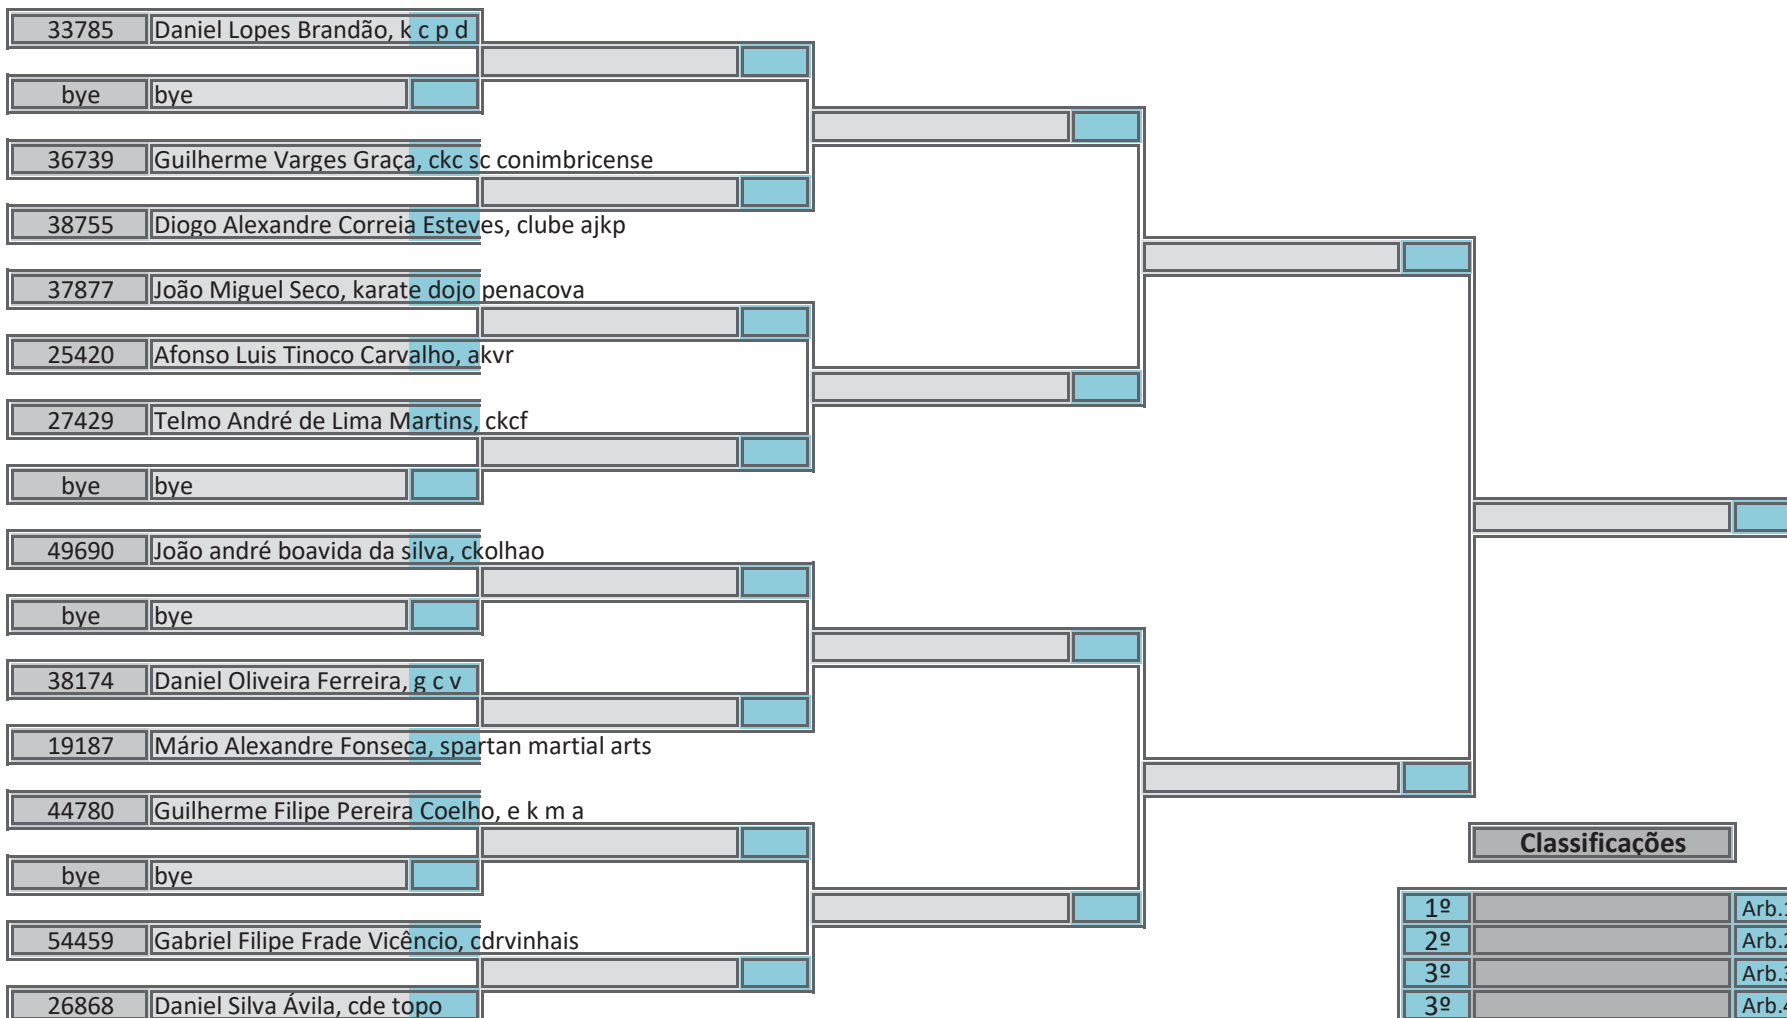

Campeonato Nacional Infantil, Iniciado e Juvenil

Kumite Juvenil Masculino -55kg, Poule B

Pavilhão Desportivo de Mealhada, 27 de abril de 2019

24 atletas inscritos, sorteados em 2 poules

Classificações Arbitragem

Classificação	Arbitragem
1º	Arb.1
2º	Arb.2
3º	Arb.3
3º	Arb.4
5º	Arb.5
5º	Ch.Tat
7º	
7º