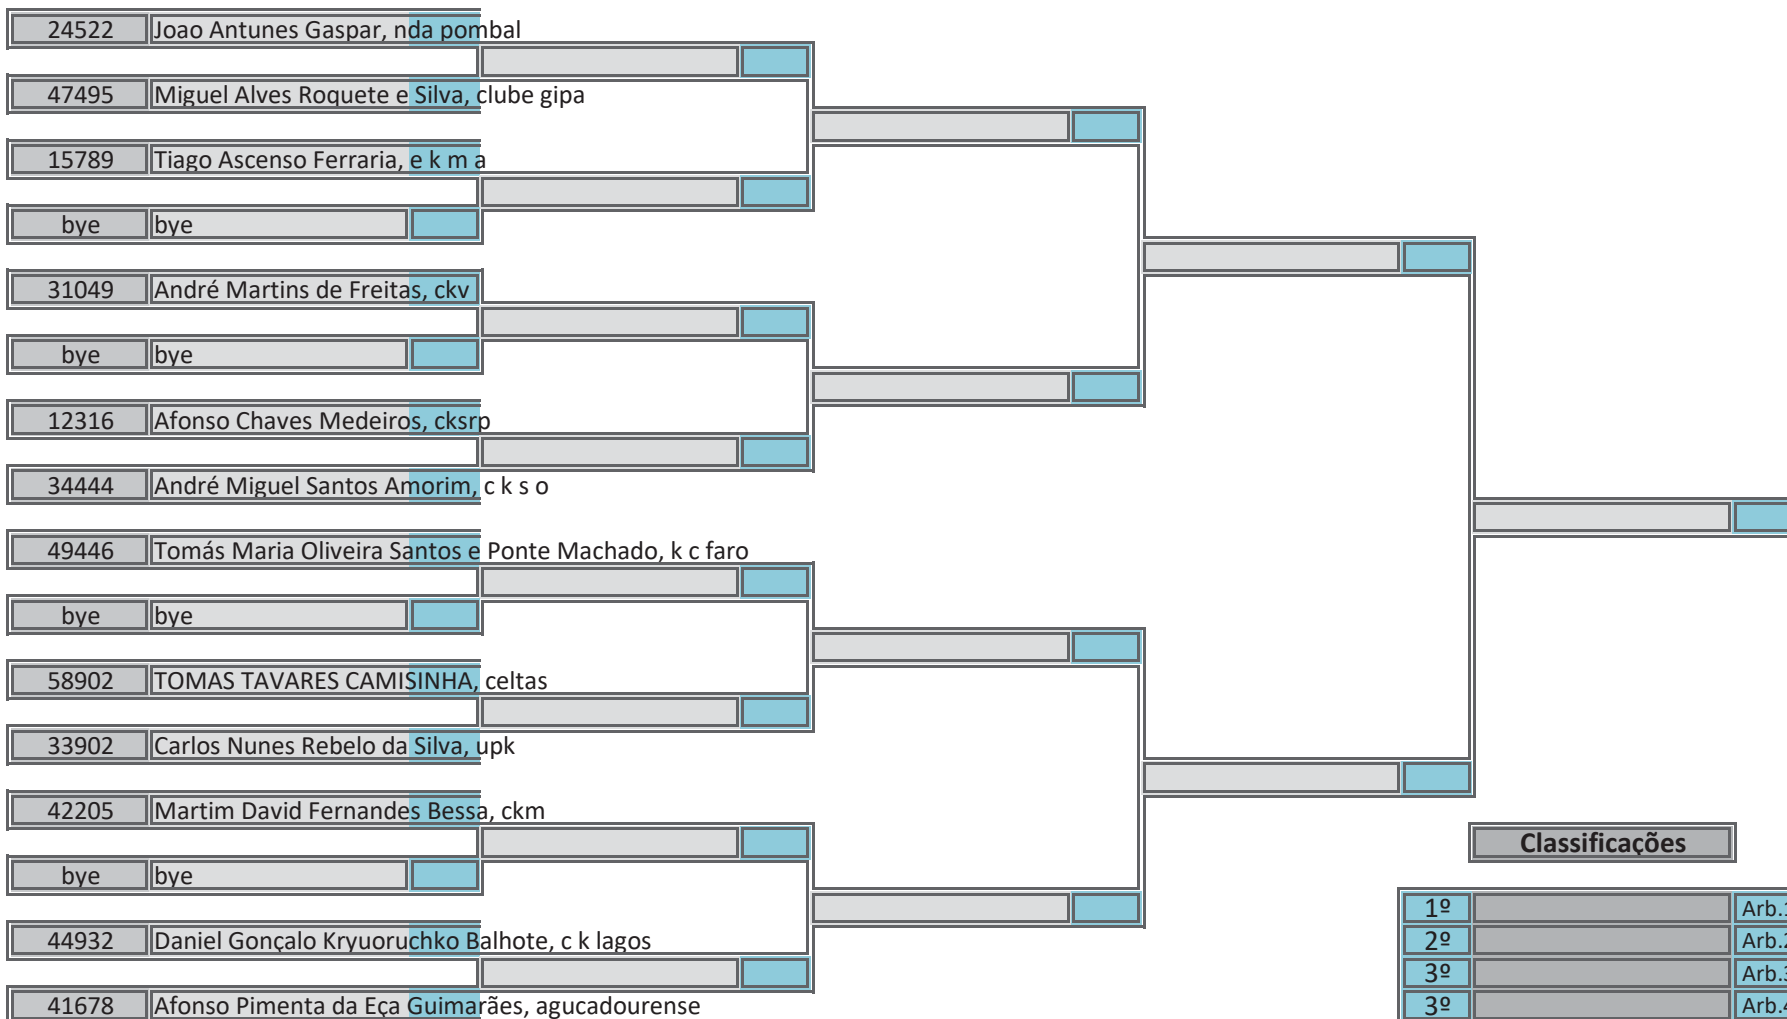

Campeonato Nacional Infantil, Iniciado e Juvenil

Kumite Juvenil Masculino -40kg, Poule B

Pavilhão Desportivo de Mealhada, 27 de abril de 2019

25 atletas inscritos, sorteados em 2 poules

Classificações		Arbitragem	
1º		Arb.1	
2º		Arb.2	
3º		Arb.3	
3º		Arb.4	
5º		Arb.5	
5º		Ch.Tat	
7º			
7º