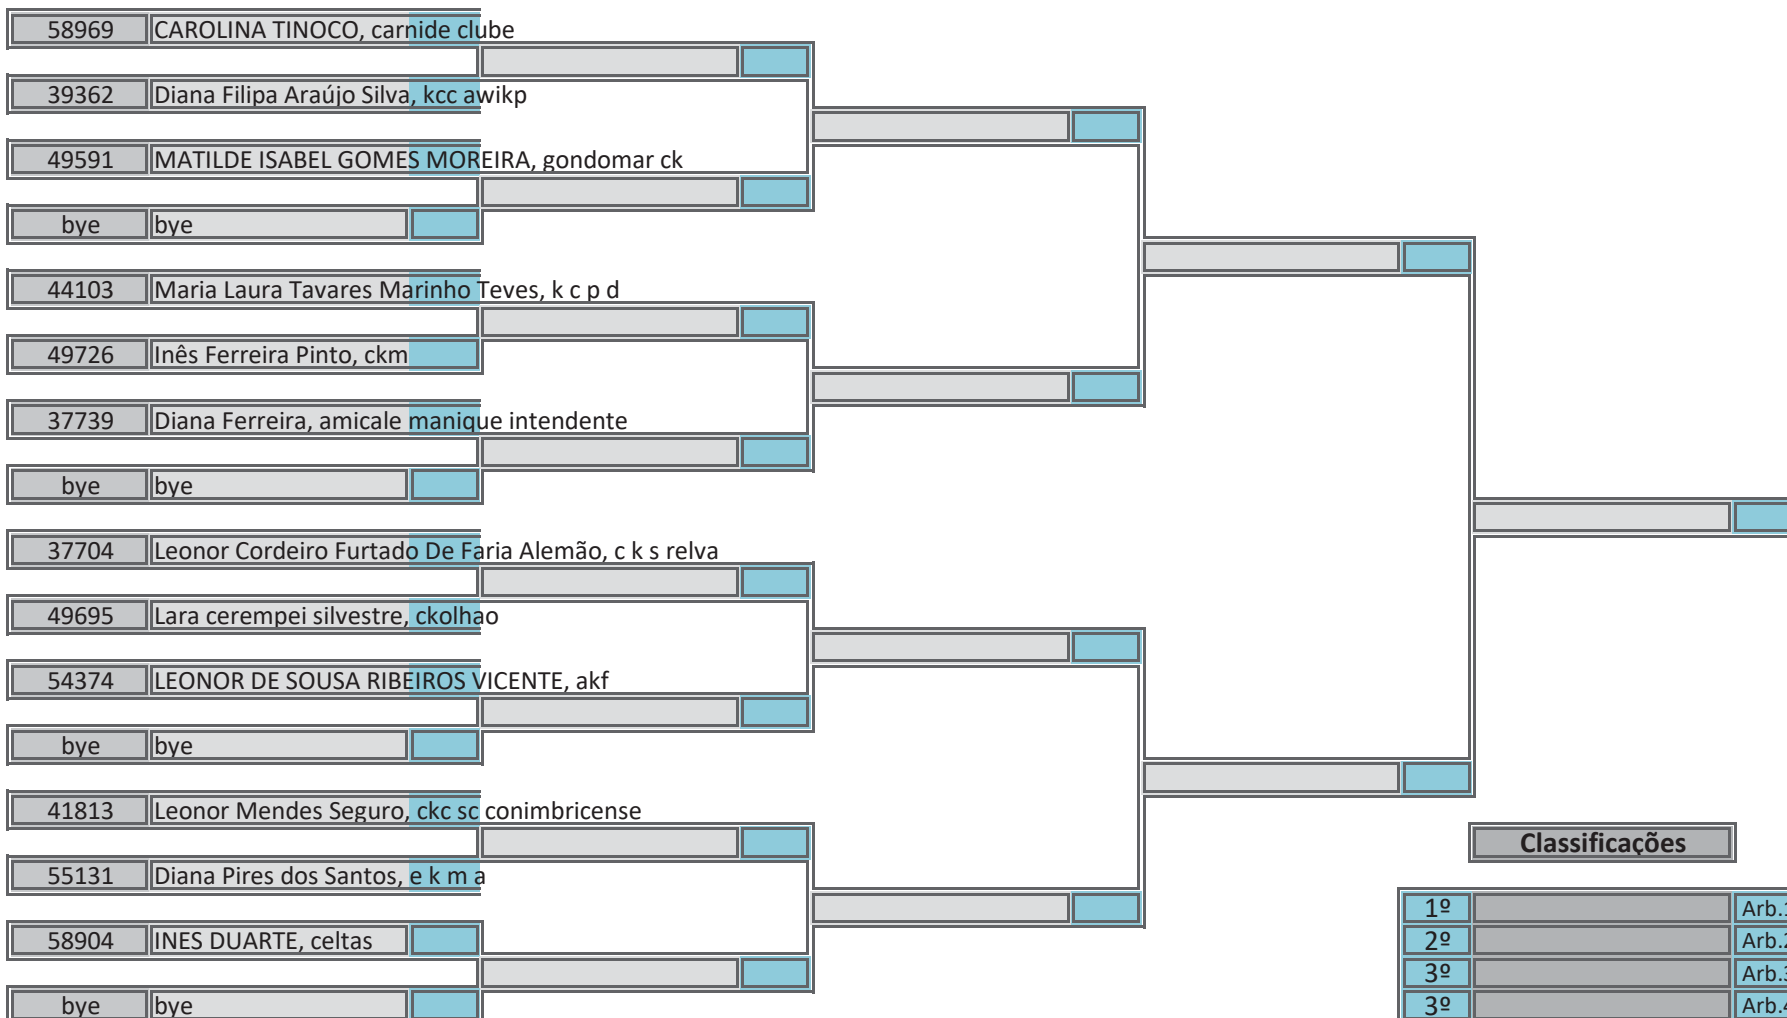

Campeonato Nacional Infantil, Iniciado e Juvenil

Kumite Iniciado Feminino -37kg, Poule B

Pavilhão Desportivo de Mealhada, 27 de abril de 2019

24 atletas inscritos, sorteados em 2 poules

Classificações		Arbitragem	
1º		Arb.1	
2º		Arb.2	
3º		Arb.3	
3º		Arb.4	
5º		Arb.5	
5º		Ch.Tat	
7º			
7º