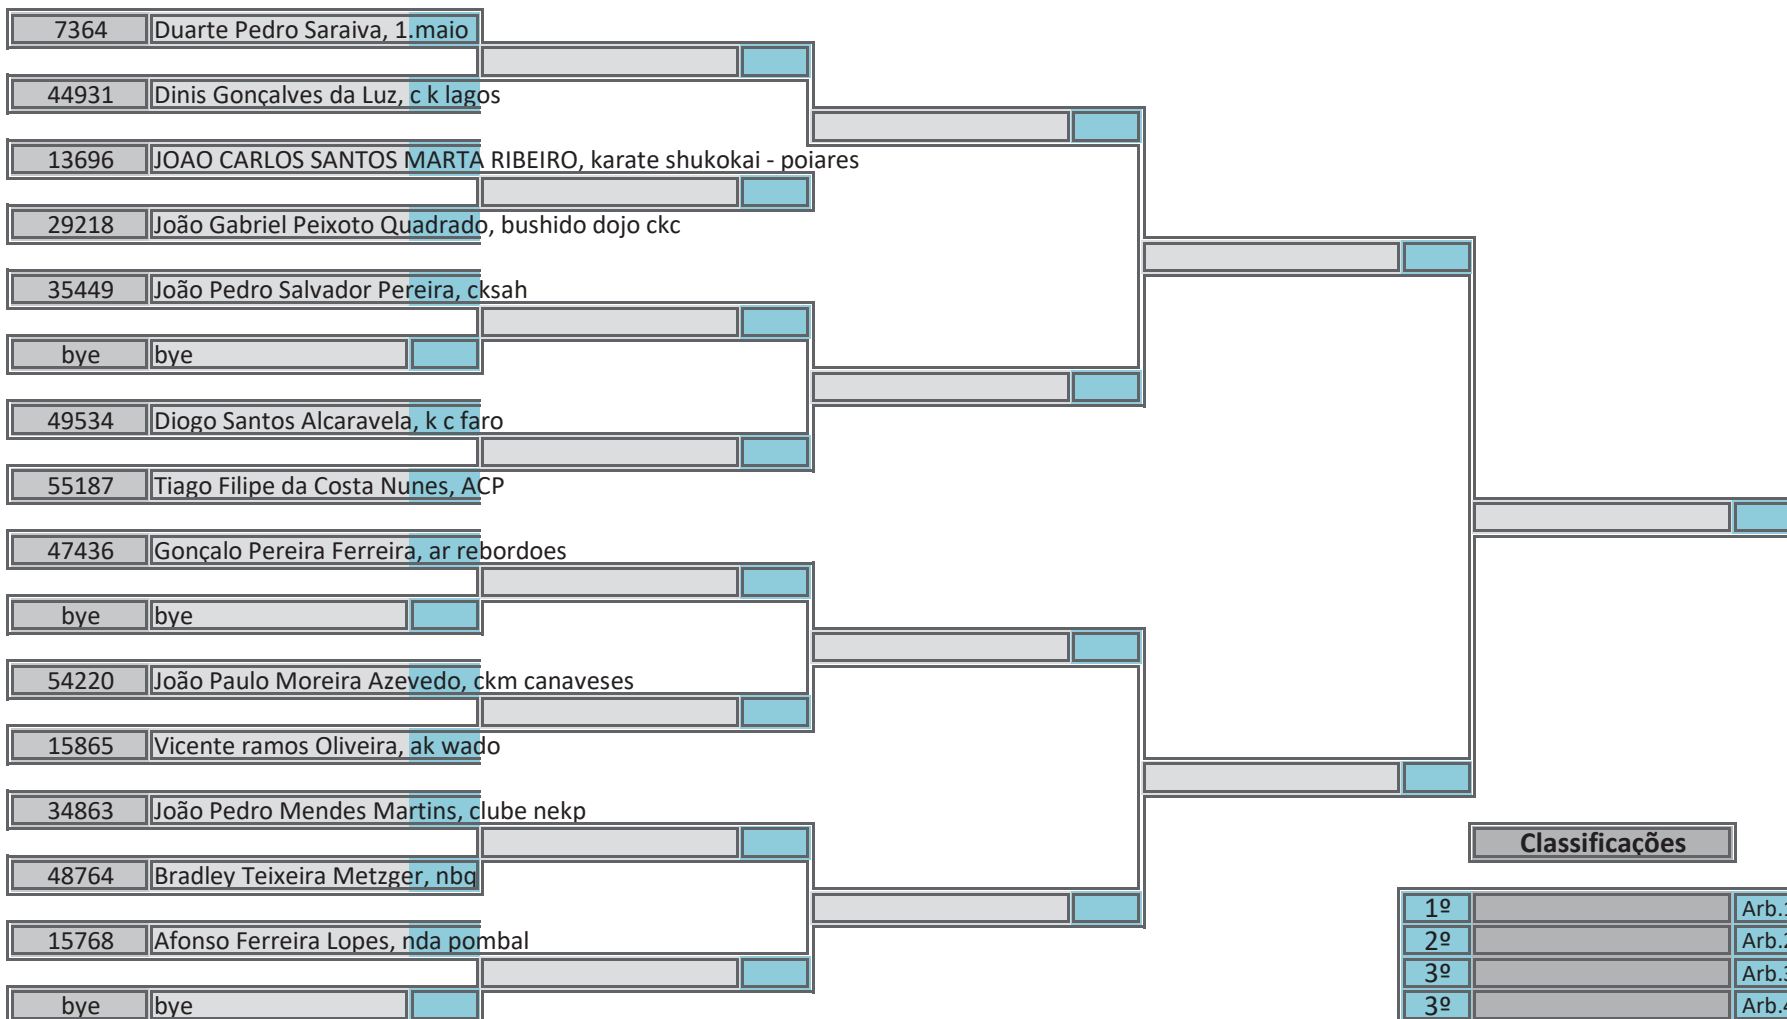

Campeonato Nacional Infantil, Iniciado e Juvenil

Kumite Juvenil Masculino -40kg, Poule A

Pavilhão Desportivo de Mealhada, 27 de abril de 2019

25 atletas inscritos, sorteados em 2 poules

Classificações		Arbitragem	
1º		Arb.1	
2º		Arb.2	
3º		Arb.3	
3º		Arb.4	
5º		Arb.5	
5º		Ch.Tat	
7º			
7º