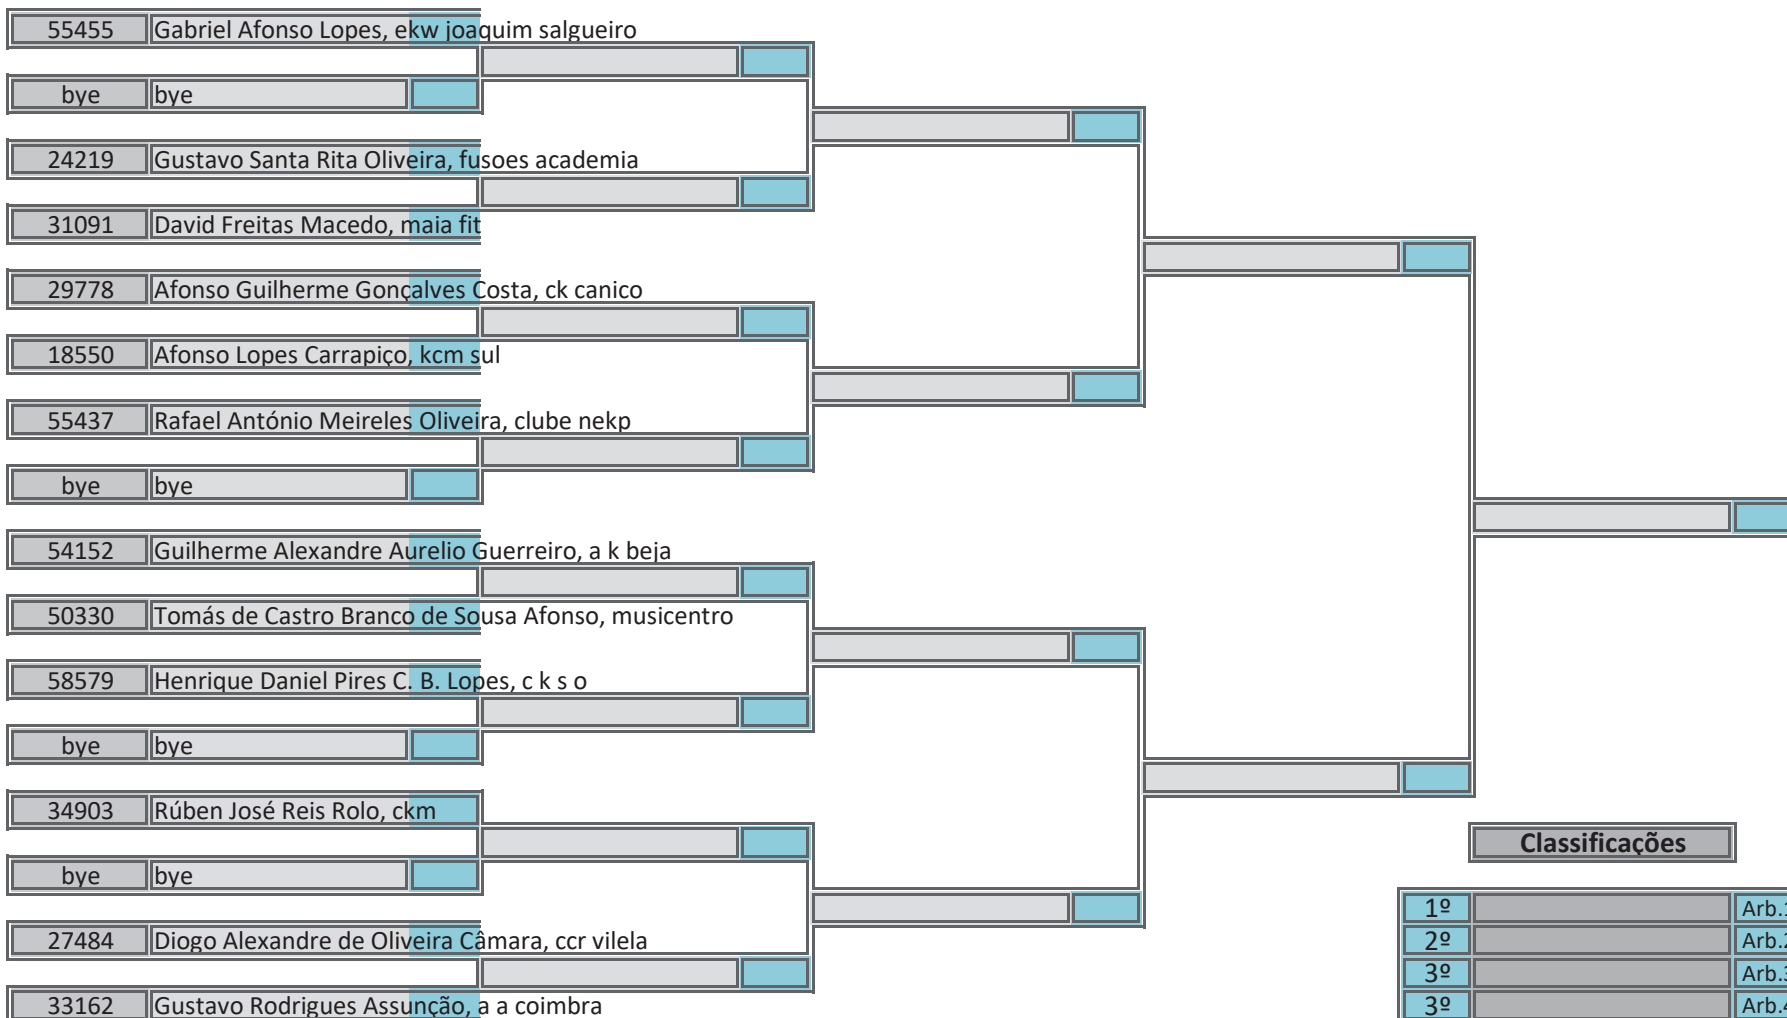

Campeonato Nacional Infantil, Iniciado e Juvenil

Kumite Juvenil Masculino -50kg, Poule A

Pavilhão Desportivo de Mealhada, 27 de abril de 2019

25 atletas inscritos, sorteados em 2 poules

Classificações		Arbitragem	
1º		Arb.1	
2º		Arb.2	
3º		Arb.3	
3º		Arb.4	
5º		Arb.5	
5º		Ch.Tat	
7º			
7º