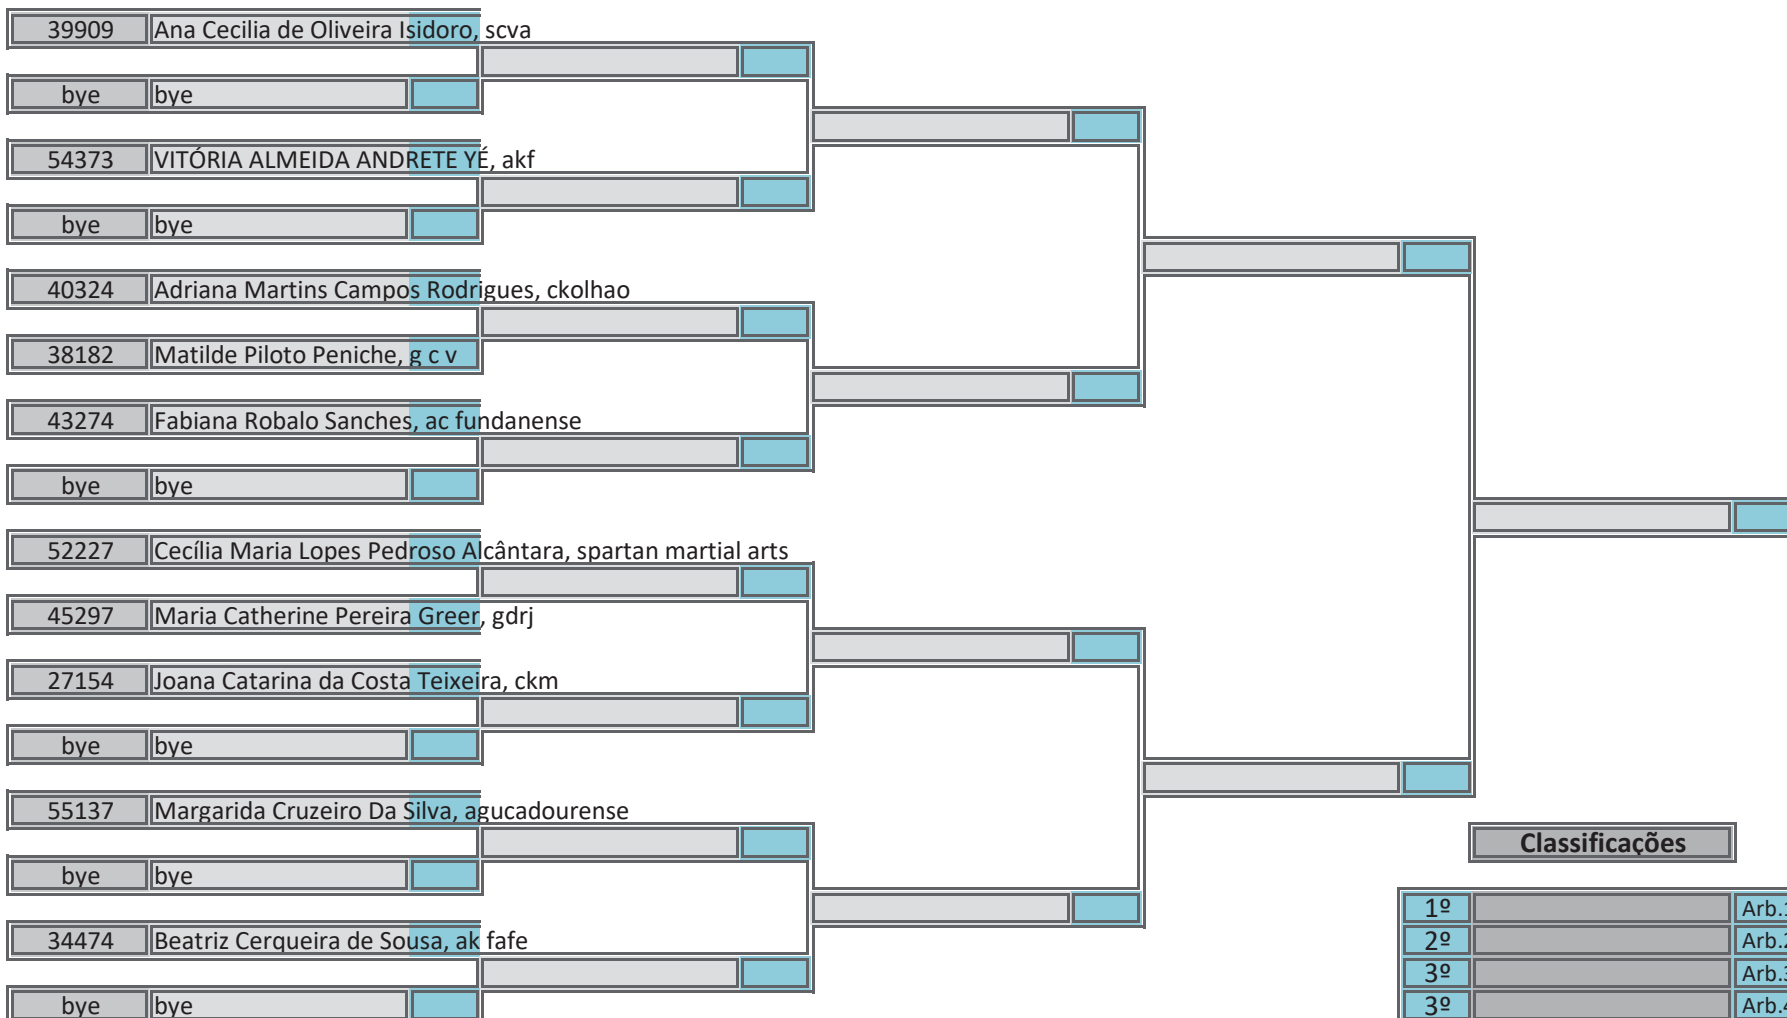

Campeonato Nacional Infantil, Iniciado e Juvenil

Kumite Juvenil Feminino +55kg, Poule B

Pavilhão Desportivo de Mealhada, 27 de abril de 2019

20 atletas inscritos, sorteados em 2 poules

Classificações		Arbitragem	
1º		Arb.1	
2º		Arb.2	
3º		Arb.3	
3º		Arb.4	
5º		Arb.5	
5º		Ch.Tat	
7º			
7º