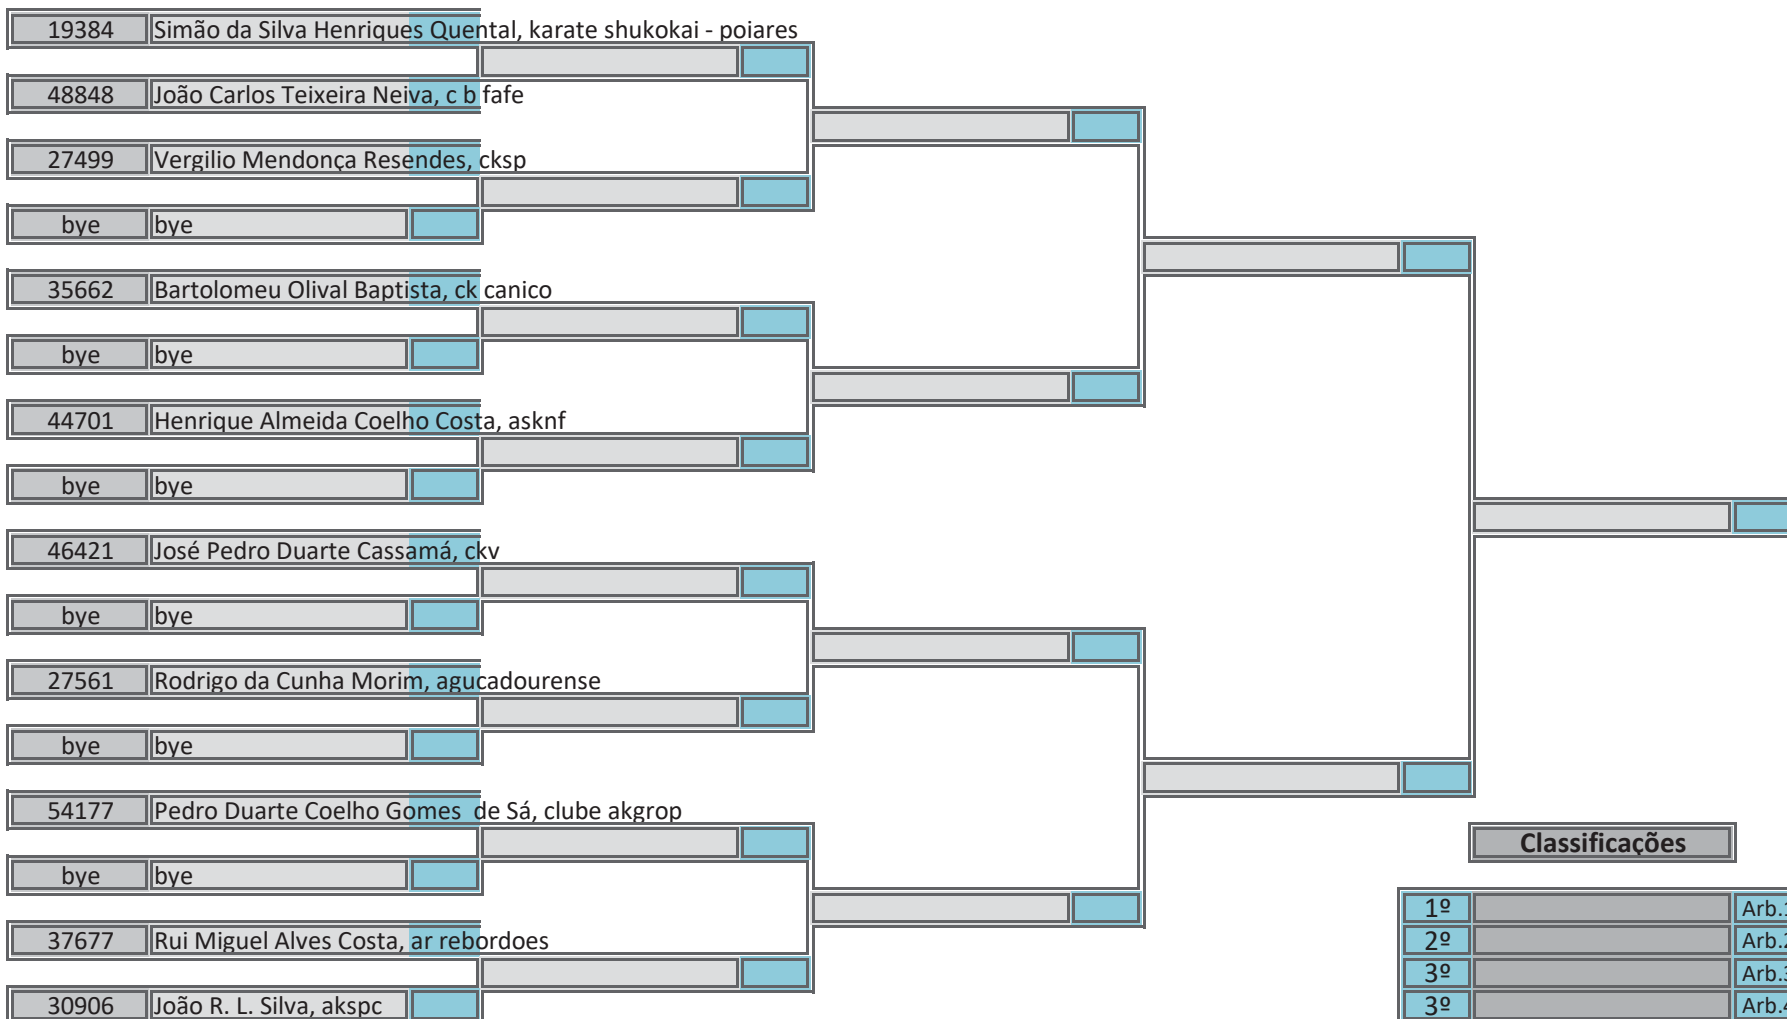

Campeonato Nacional Infantil, Iniciado e Juvenil

Kumite Juvenil Masculino +60kg, Poule B

Pavilhão Desportivo de Mealhada, 27 de abril de 2019

21 atletas inscritos, sorteados em 2 poules

Classificações		Arbitragem	
1º		Arb.1	
2º		Arb.2	
3º		Arb.3	
3º		Arb.4	
5º		Arb.5	
5º		Ch.Tat	
7º			
7º