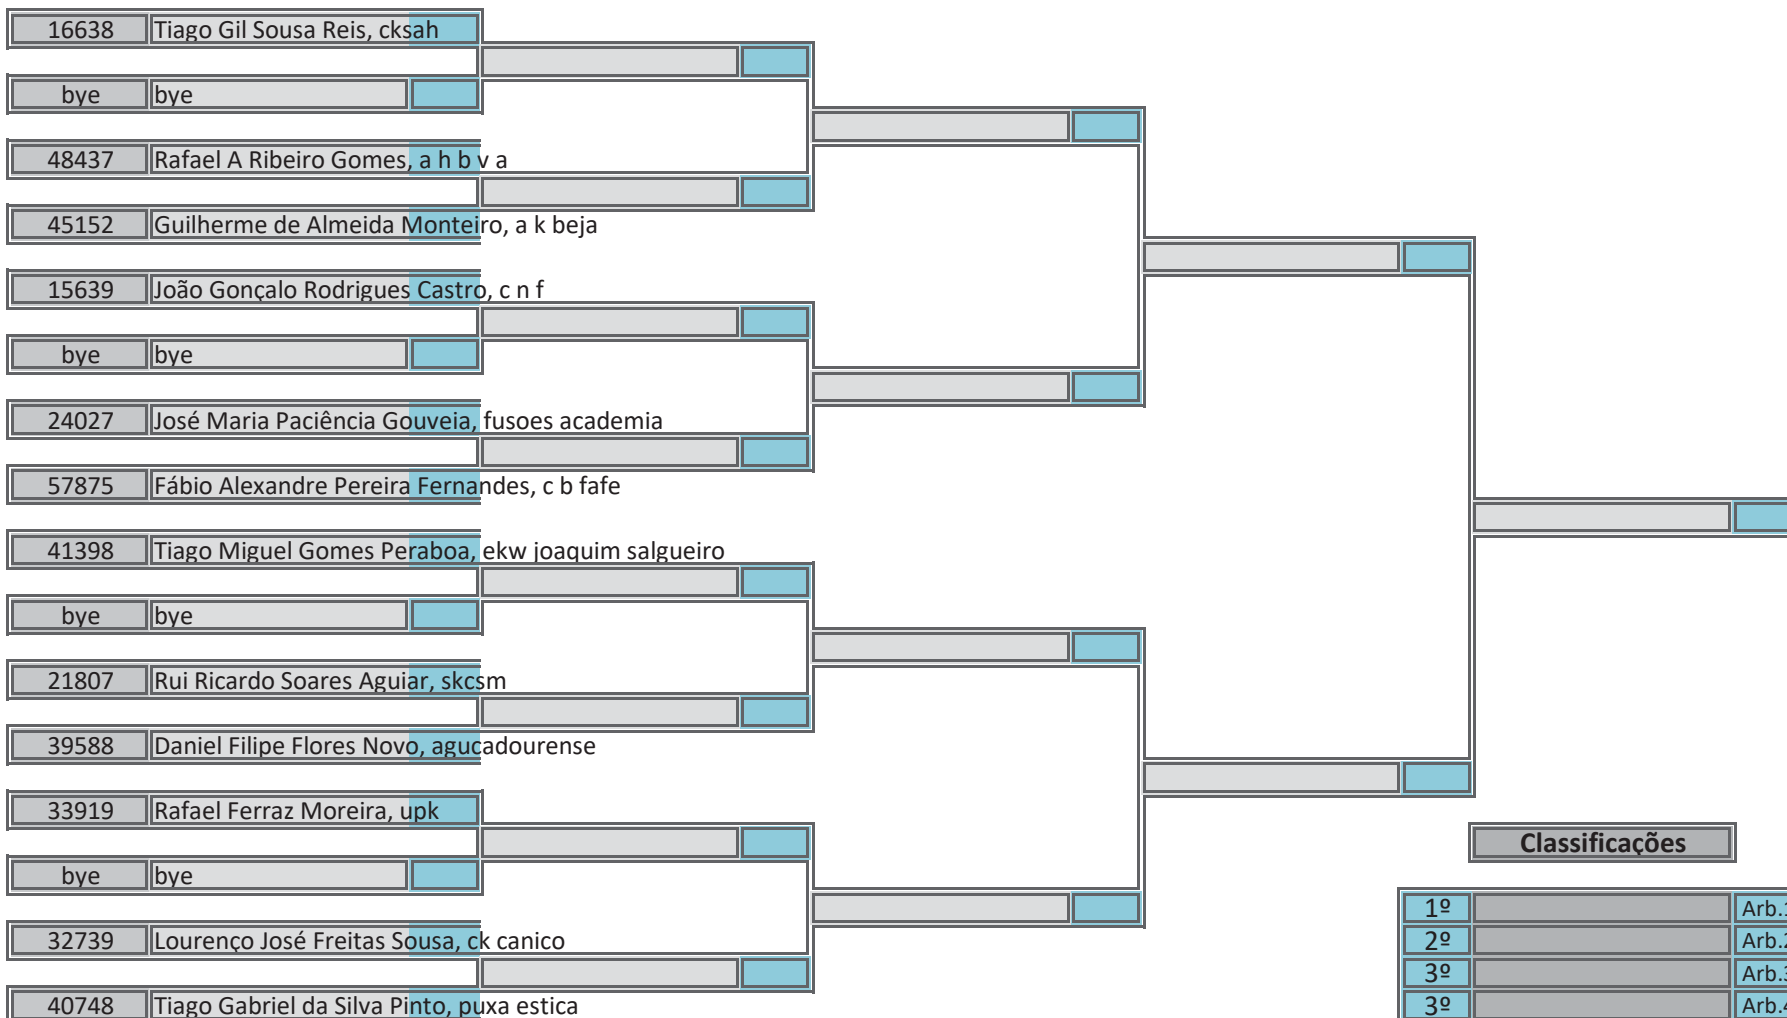

Campeonato Nacional Infantil, Iniciado e Juvenil

Kumite Juvenil Masculino -60kg, Poule B

Pavilhão Desportivo de Mealhada, 27 de abril de 2019

24 atletas inscritos, sorteados em 2 poules

Classificações Arbitragem

1º		Arb.1	
2º		Arb.2	
3º		Arb.3	
3º		Arb.4	
5º		Arb.5	
5º		Ch.Tat	
7º			
7º