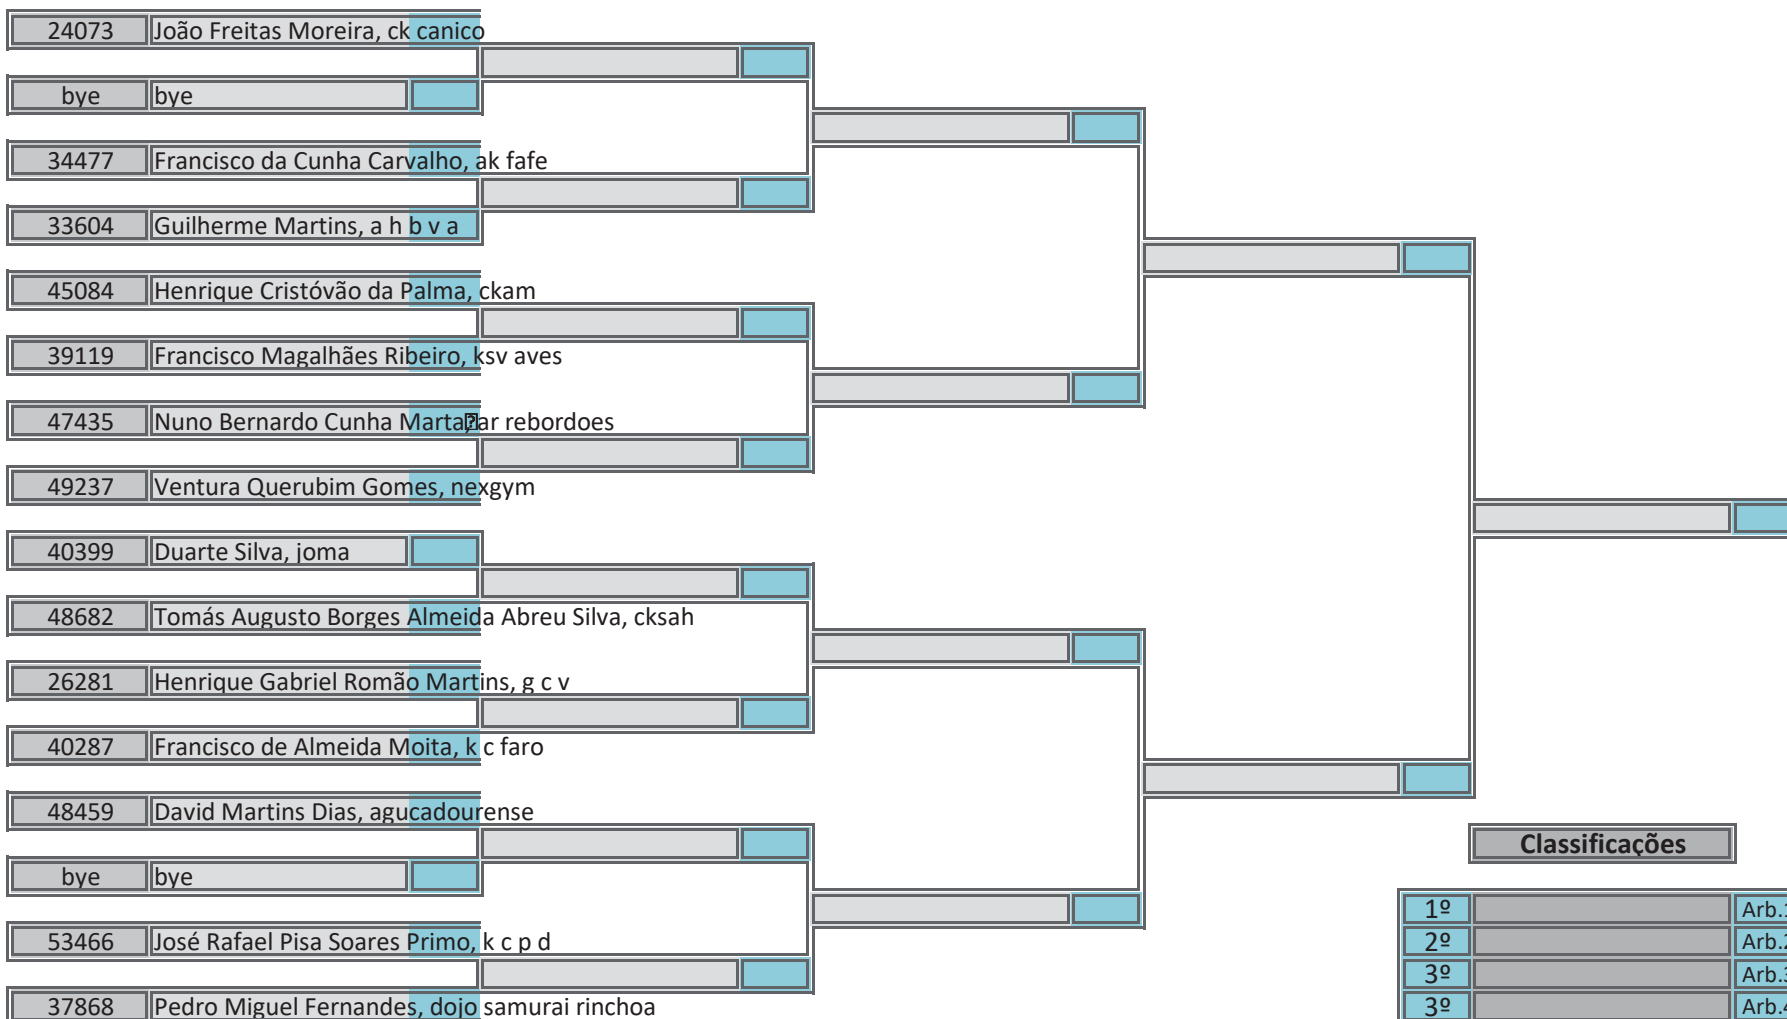

Campeonato Nacional Infantil, Iniciado e Juvenil

Kumite Juvenil Masculino -45kg, Poule B

Pavilhão Desportivo de Mealhada, 27 de abril de 2019

27 atletas inscritos, sorteados em 2 poules

Classificações		Arbitragem	
1º		Arb.1	
2º		Arb.2	
3º		Arb.3	
3º		Arb.4	
5º		Arb.5	
5º		Ch.Tat	
7º			
7º