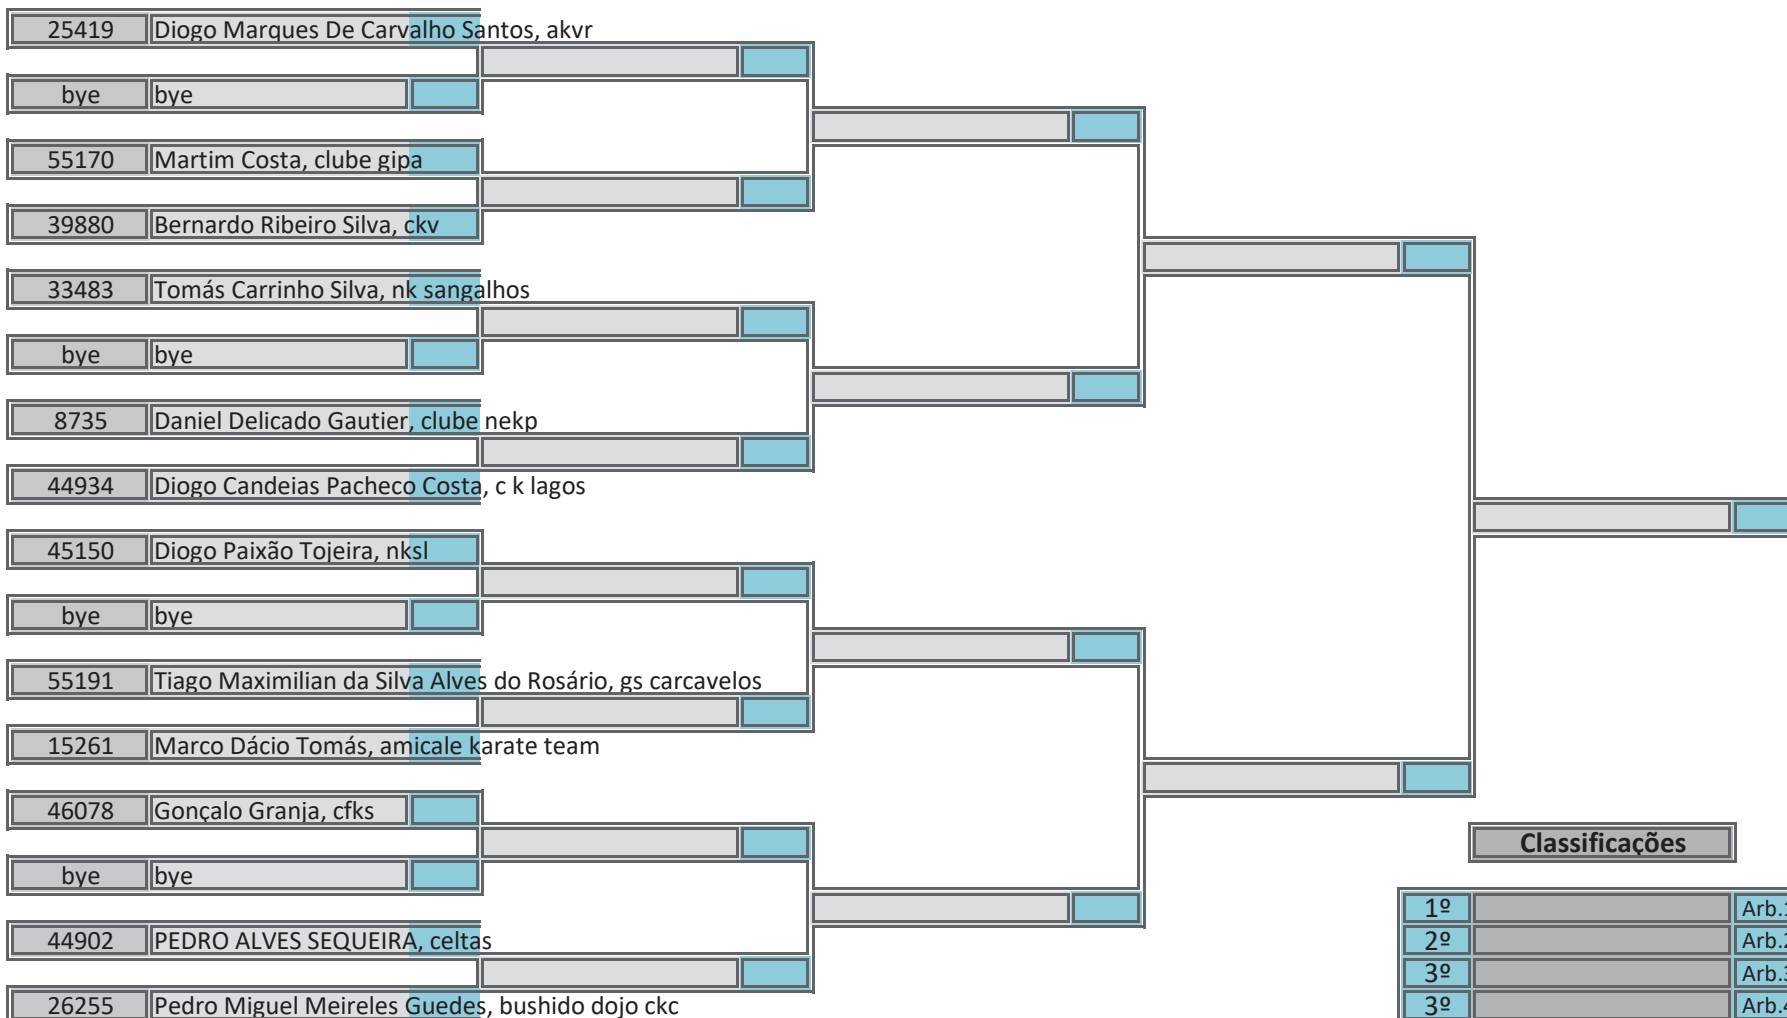

Campeonato Nacional Infantil, Iniciado e Juvenil

Kumite Juvenil Masculino -55kg, Poule A

Pavilhão Desportivo de Mealhada, 27 de abril de 2019

24 atletas inscritos, sorteados em 2 poules

Classificações	Arbitragem

1º		Arb.1	
2º		Arb.2	
3º		Arb.3	
3º		Arb.4	
5º		Arb.5	
5º		Ch.Tat	
7º			
7º