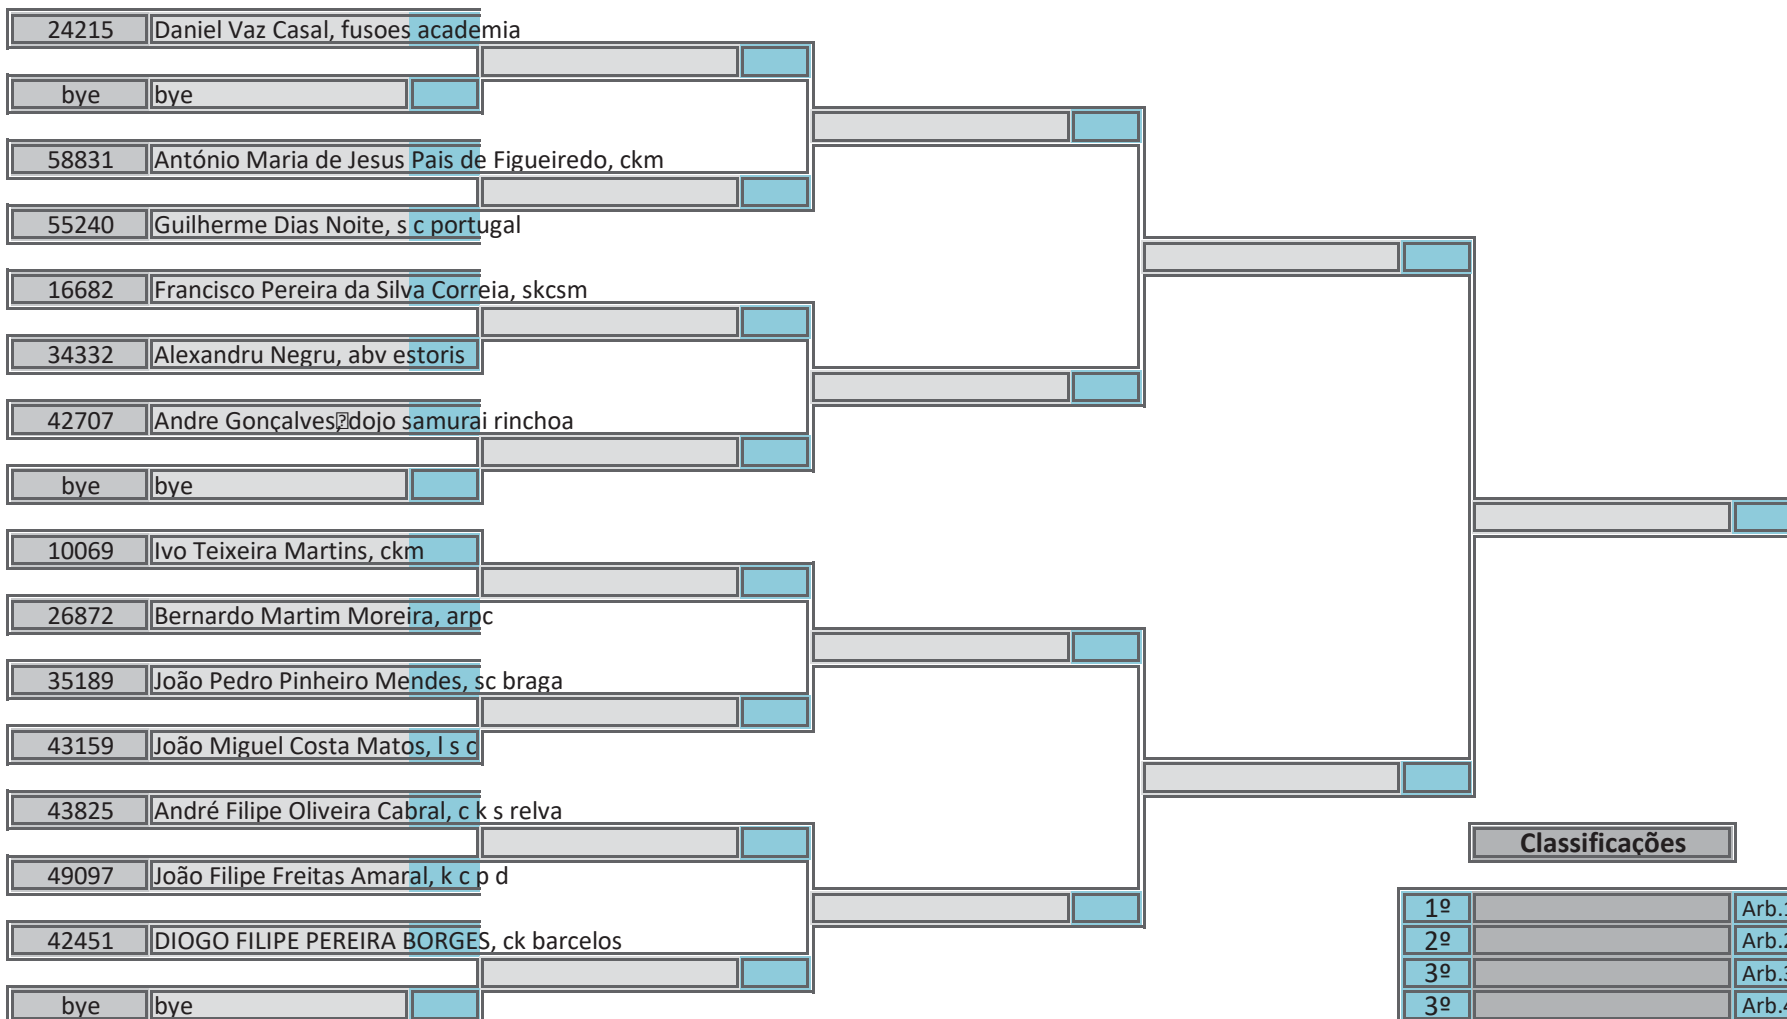

Campeonato Nacional Infantil, Iniciado e Juvenil

Kumite Juvenil Masculino -50kg, Poule B

Pavilhão Desportivo de Mealhada, 27 de abril de 2019

25 atletas inscritos, sorteados em 2 poules

Classificações		Arbitragem	
1º		Arb.1	
2º		Arb.2	
3º		Arb.3	
3º		Arb.4	
5º		Arb.5	
5º		Ch.Tat	
7º			
7º