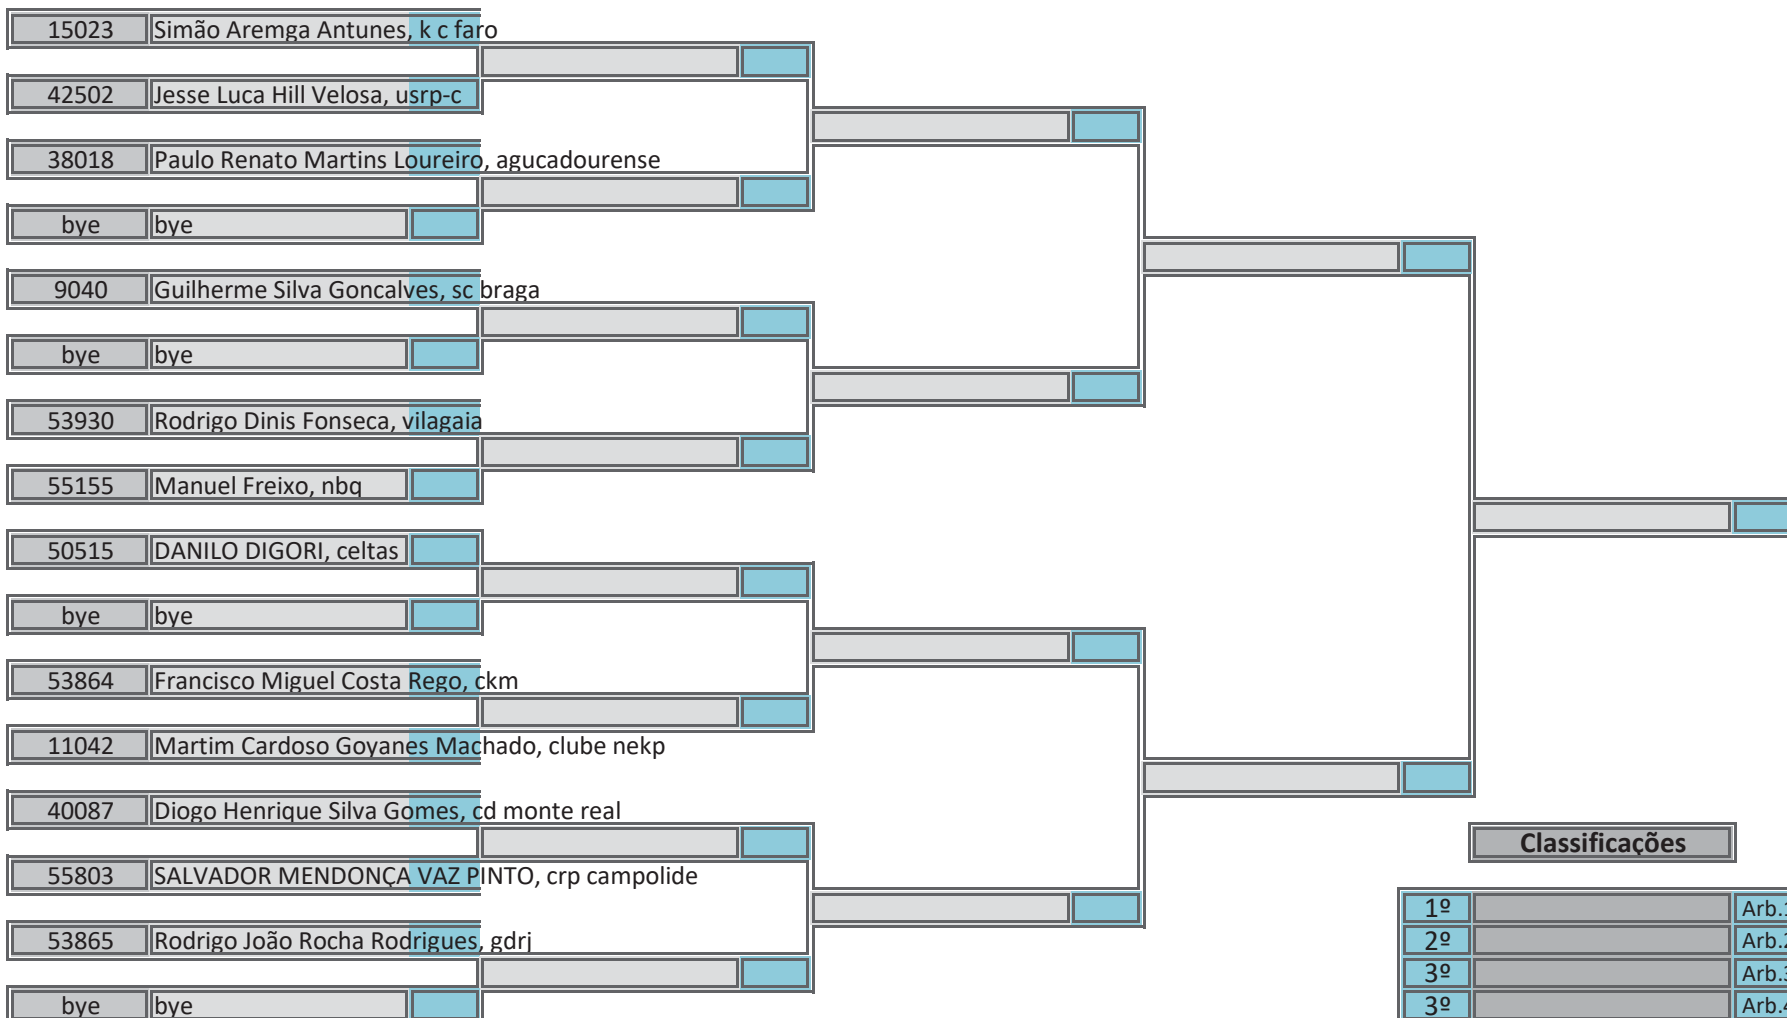

Campeonato Nacional Infantil, Iniciado e Juvenil

Kumite Juvenil Masculino -60kg, Poule A

Pavilhão Desportivo de Mealhada, 27 de abril de 2019

24 atletas inscritos, sorteados em 2 poules

Classificações		Arbitragem	
1º		Arb.1	
2º		Arb.2	
3º		Arb.3	
3º		Arb.4	
5º		Arb.5	
5º		Ch.Tat	
7º			
7º