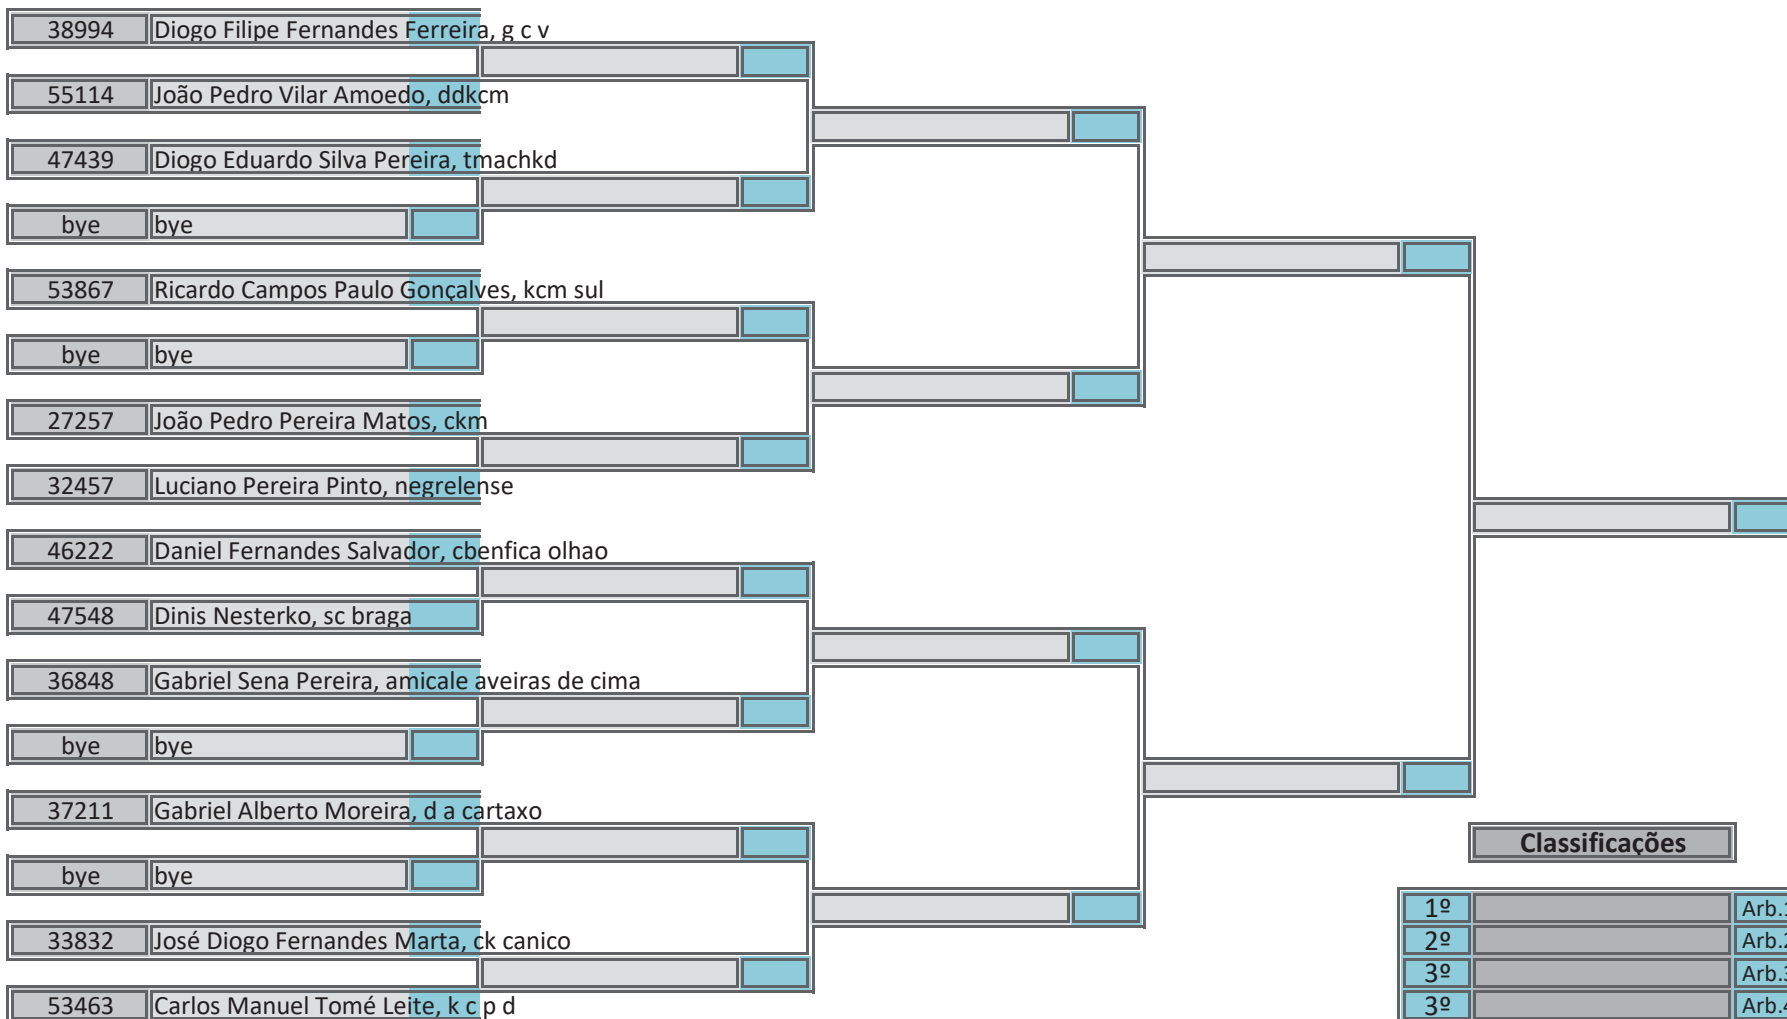

Campeonato Nacional Infantil, Iniciado e Juvenil

Kumite Iniciado Masculino -54kg, Poule A

Pavilhão Desportivo de Mealhada, 27 de abril de 2019

25 atletas inscritos, sorteados em 2 poules

Classificações		Arbitragem	
1º		Arb.1	
2º		Arb.2	
3º		Arb.3	
3º		Arb.4	
5º		Arb.5	
5º		Ch.Tat	
7º			
7º