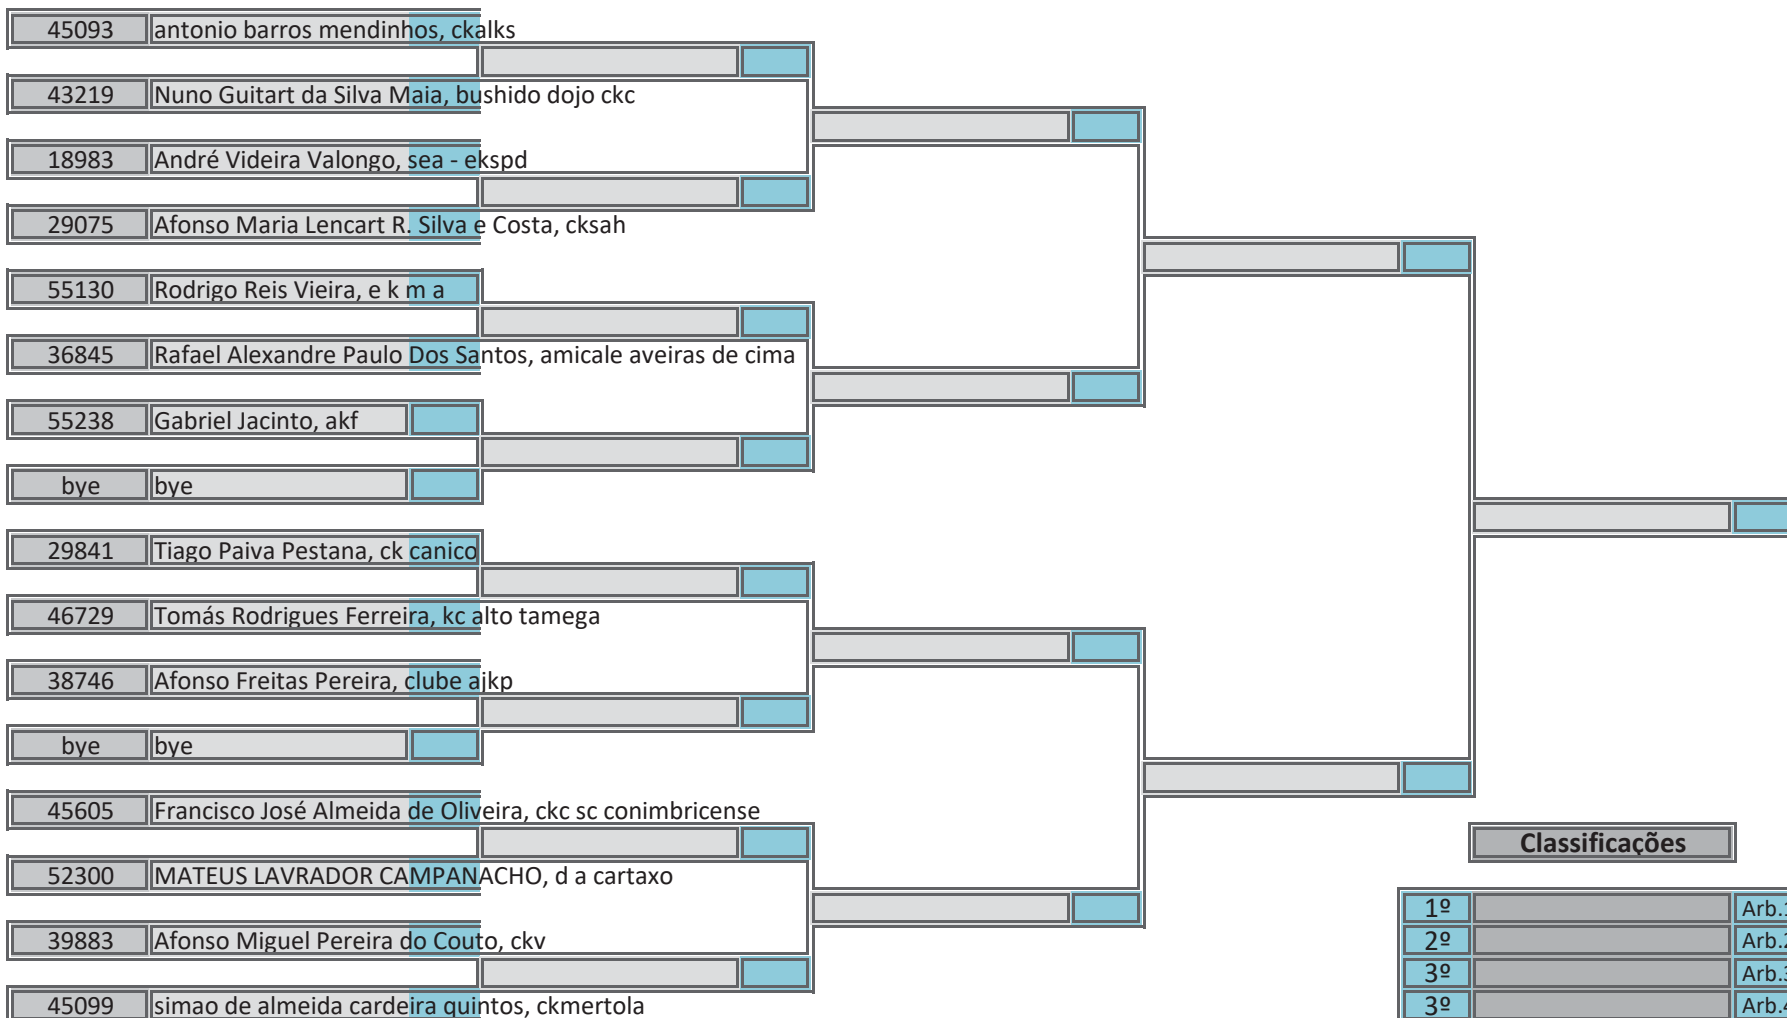

Campeonato Nacional Infantil, Iniciado e Juvenil

Kumite Iniciado Masculino -37kg, Poule B

Pavilhão Desportivo de Mealhada, 27 de abril de 2019

28 atletas inscritos, sorteados em 2 poules

Classificações	Arbitragem

1º		Arb.1	
2º		Arb.2	
3º		Arb.3	
3º		Arb.4	
5º		Arb.5	
5º		Ch.Tat	
7º			
7º