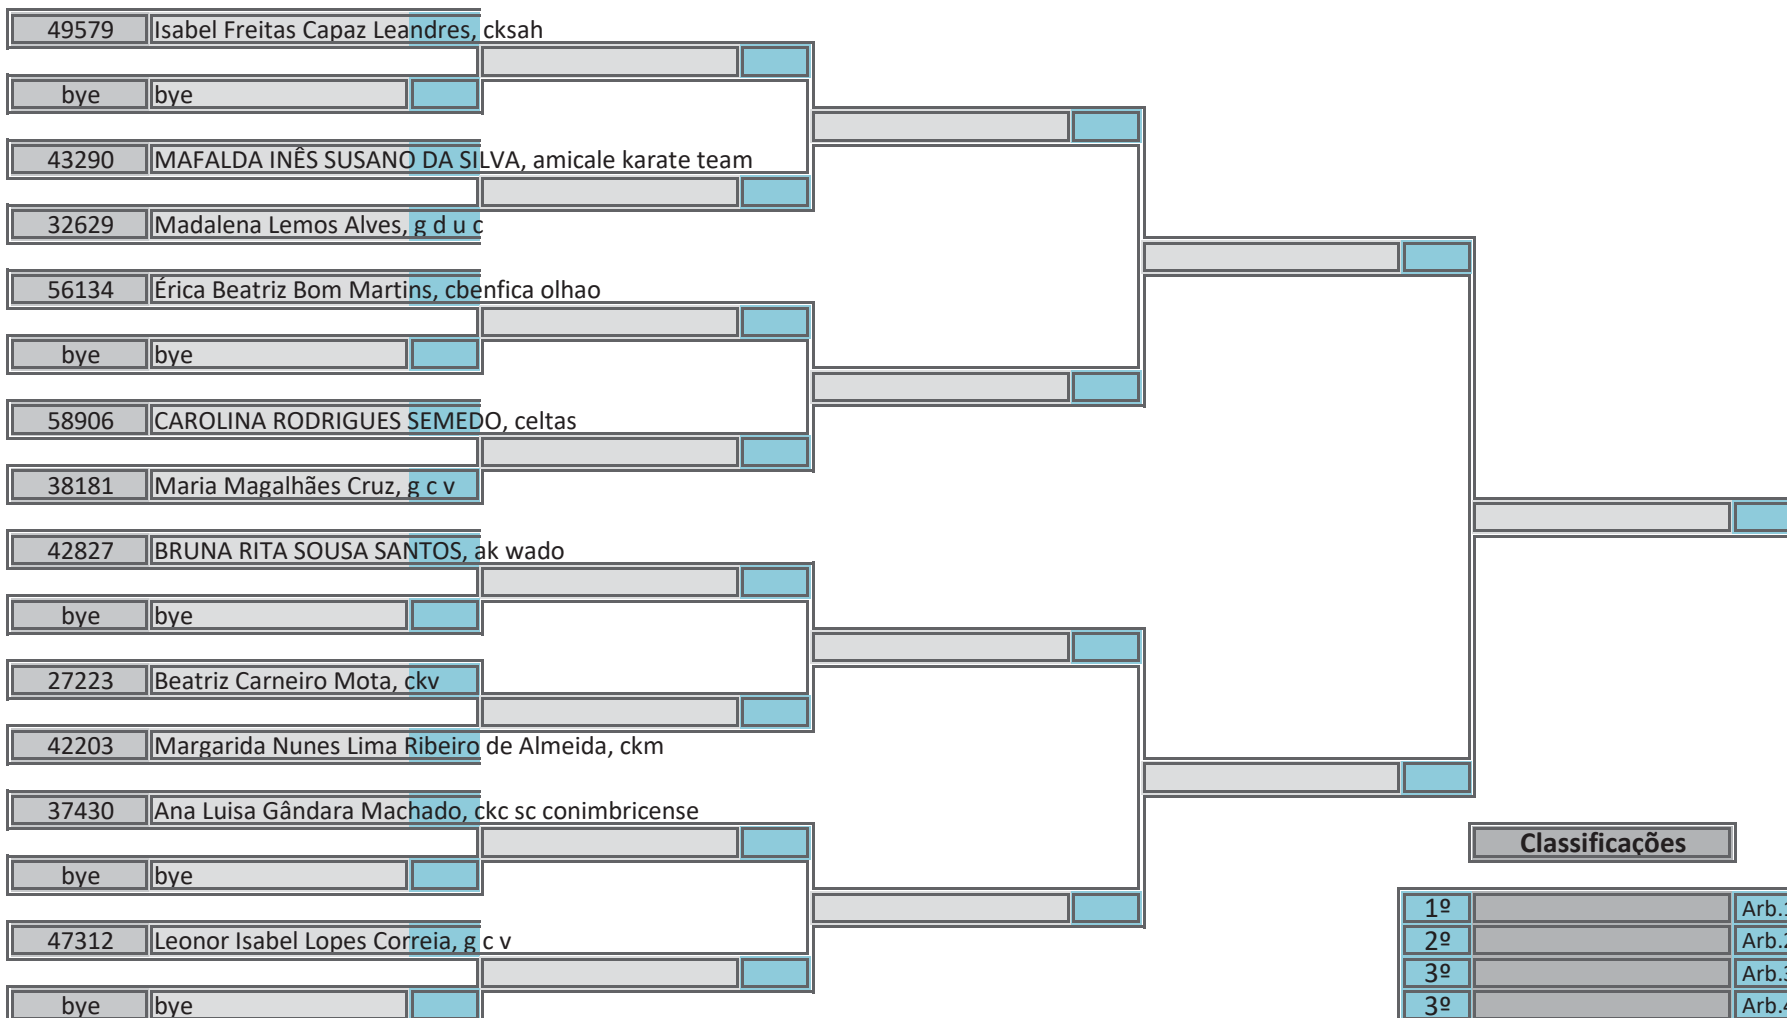

Campeonato Nacional Infantil, Iniciado e Juvenil

Kumite Juvenil Feminino -50kg, Poule A

Pavilhão Desportivo de Mealhada, 27 de abril de 2019

22 atletas inscritos, sorteados em 2 poules

Classificações	Arbitragem

1º		Arb.1	
2º		Arb.2	
3º		Arb.3	
3º		Arb.4	
5º		Arb.5	
5º		Ch.Tat	
7º			
7º