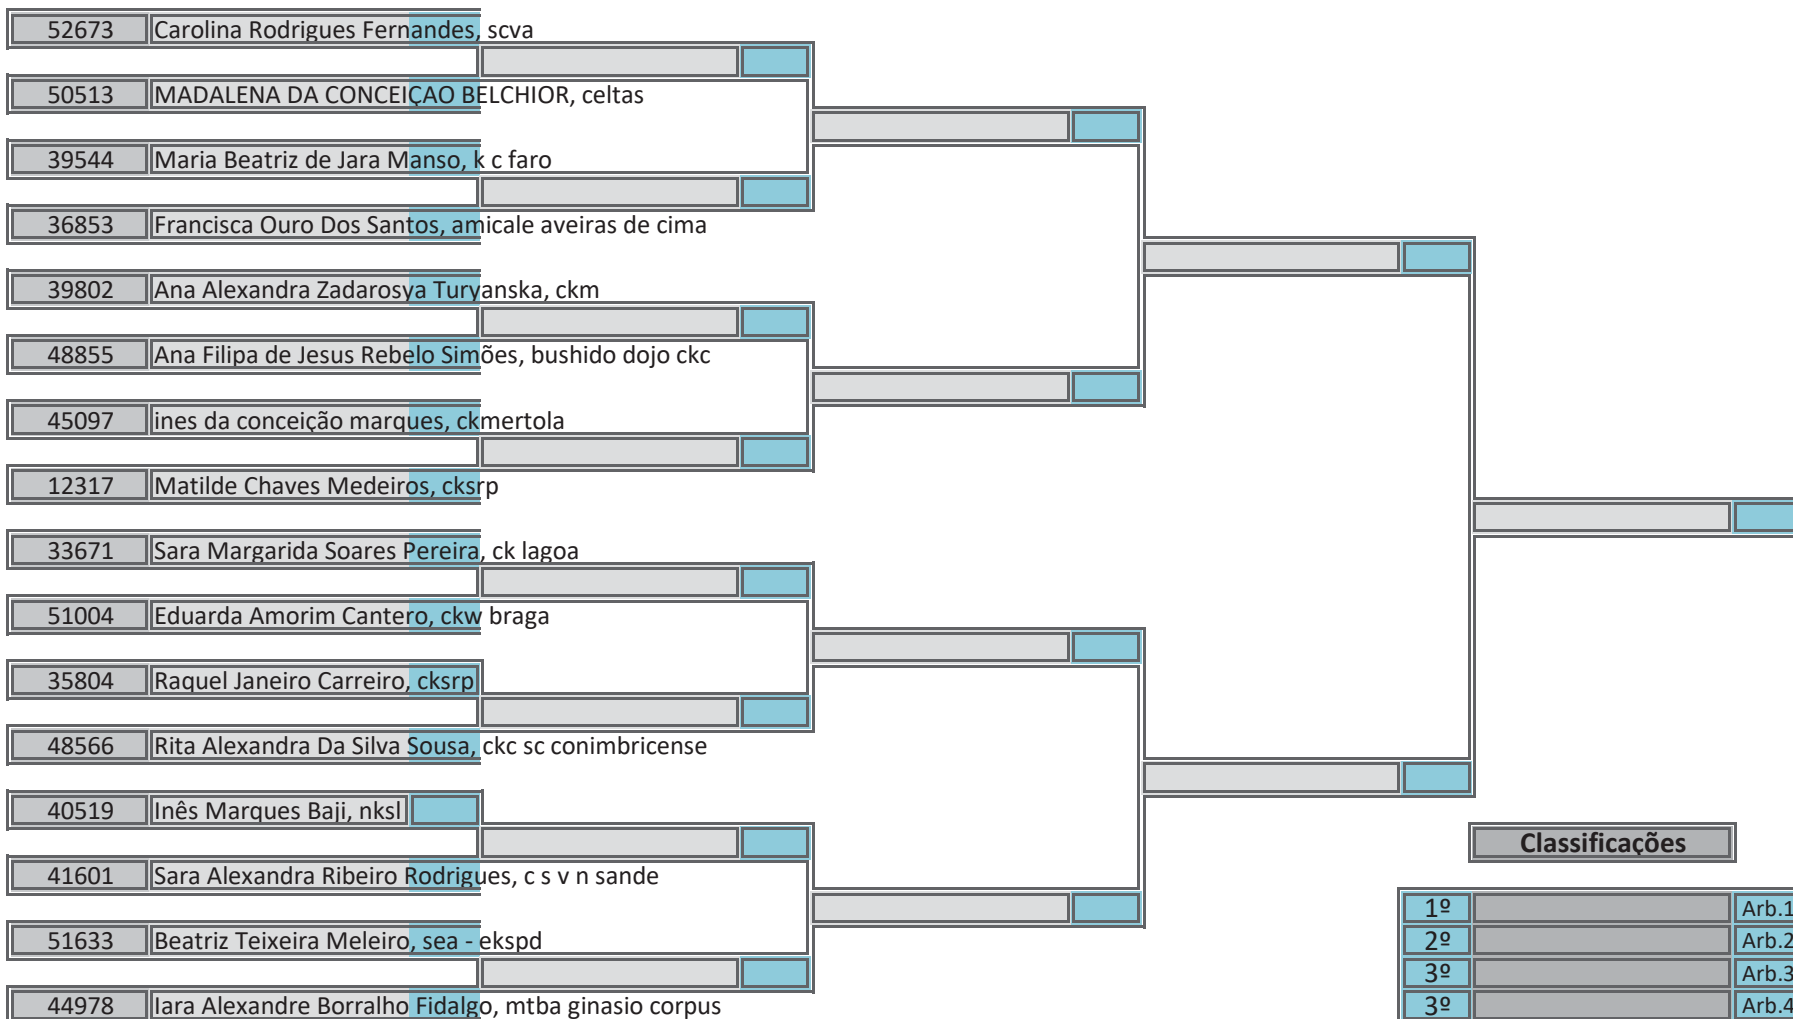

Campeonato Nacional Infantil, Iniciado e Juvenil

Kumite Juvenil Feminino -45kg, Poule A

Pavilhão Desportivo de Mealhada, 27 de abril de 2019

16 atletas inscritos, sorteados em 1 poule

Classificações	Arbitragem

1º		Arb.1	
2º		Arb.2	
3º		Arb.3	
3º		Arb.4	
5º		Arb.5	
5º		Ch.Tat	
7º			
7º