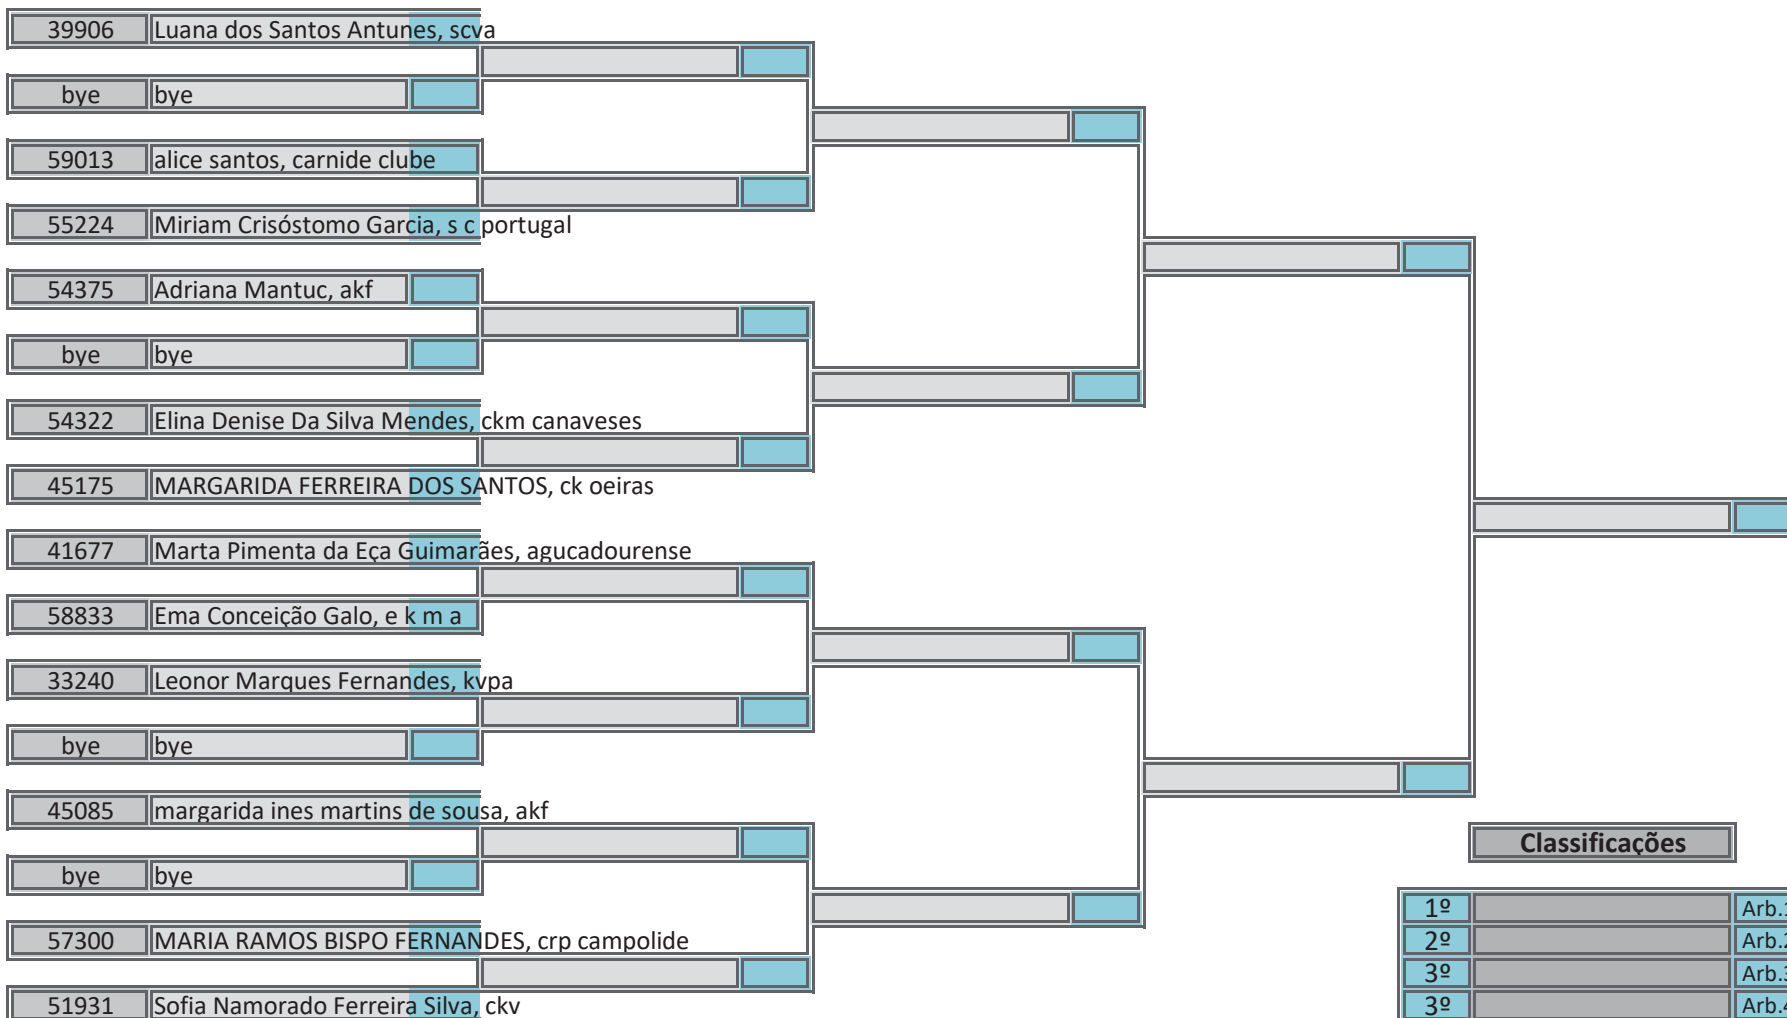

Pavilhão Desportivo de Mealhada, 27 de abril de 2019

24 atletas inscritos, sorteados em 2 poules

Classificações		Arbitragem	
1º		Arb.1	
2º		Arb.2	
3º		Arb.3	
3º		Arb.4	
5º		Arb.5	
5º		Ch.Tat	
7º			
7º			