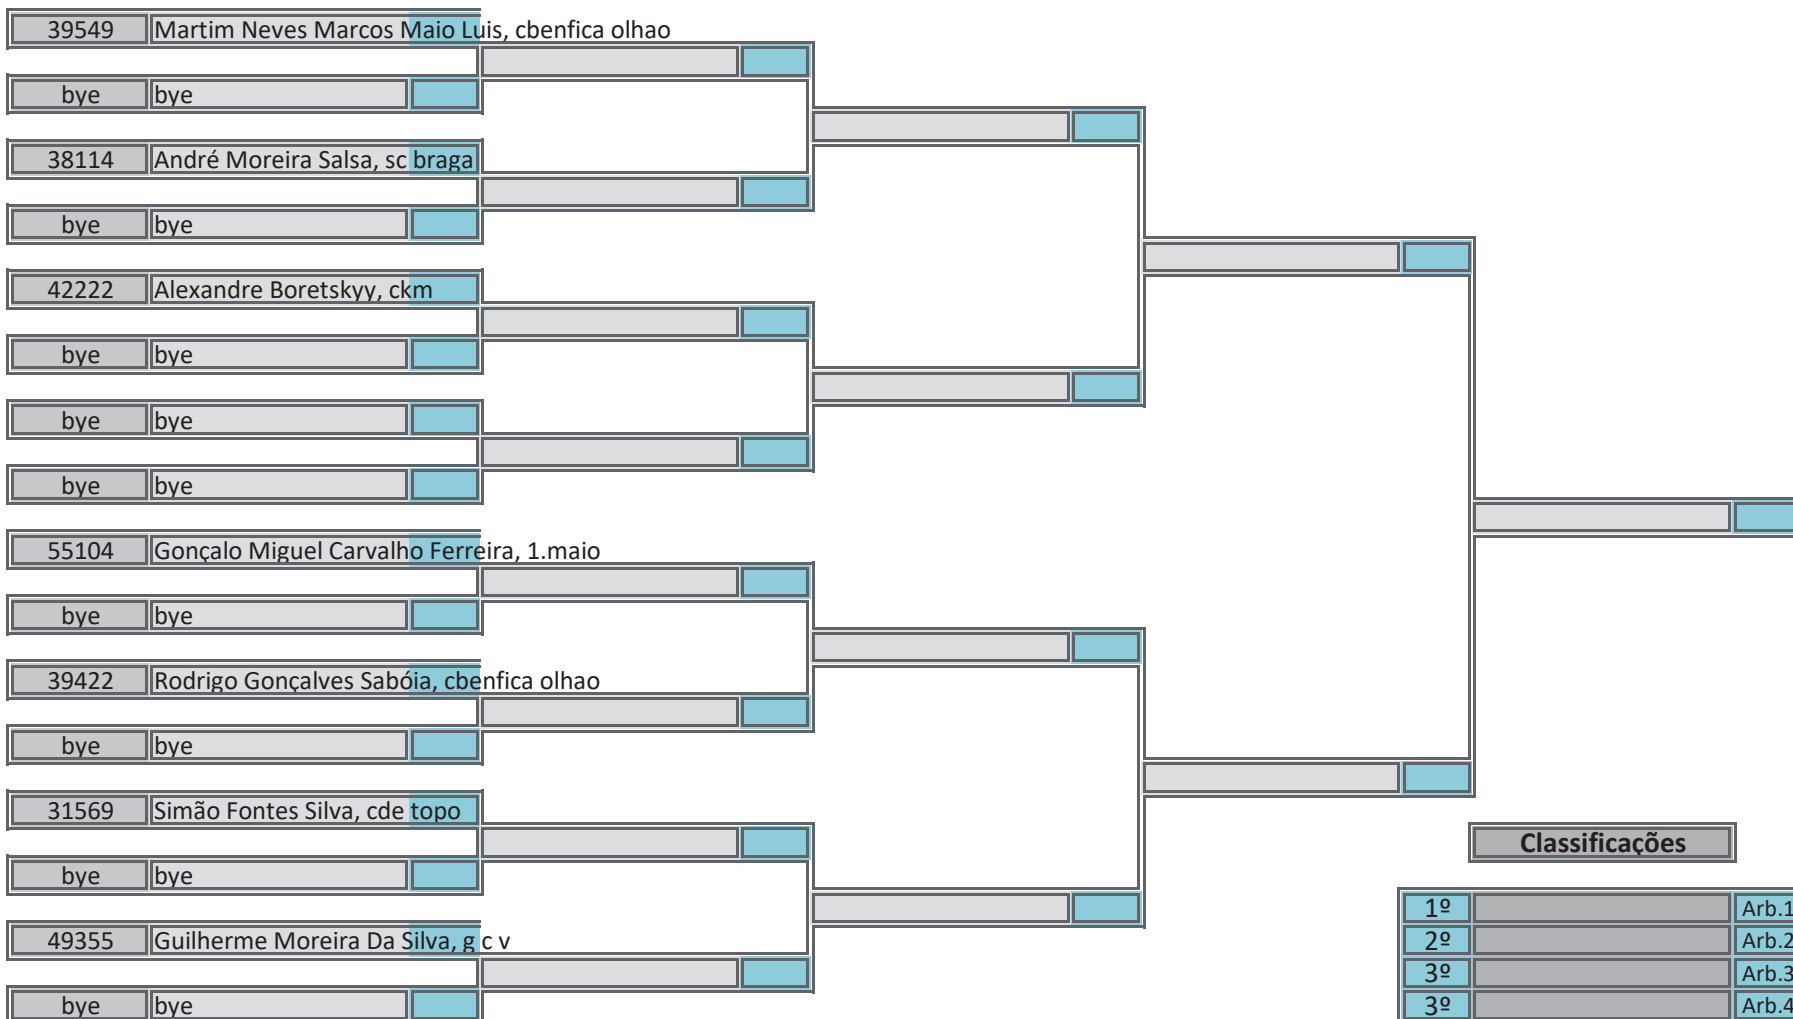

Campeonato Nacional Infantil, Iniciado e Juvenil

Kumite Iniciado Masculino +54kg, Poule A

Pavilhão Desportivo de Mealhada, 27 de abril de 2019

7 atletas inscritos, sorteados em 1 poule

Classificações

Arbitragem

1º		Arb.1	
2º		Arb.2	
3º		Arb.3	
3º		Arb.4	
5º		Arb.5	
5º		Ch.Tat	
7º			
7º